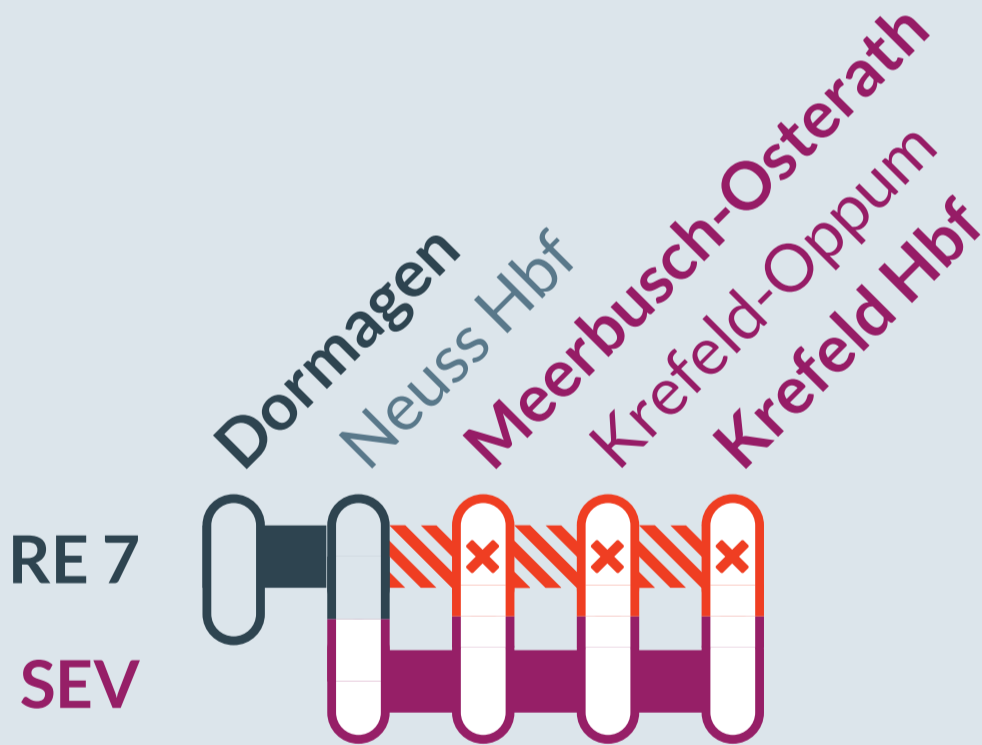

Baustellenbedingte Einschränkung:

RE 7

Krefeld Hbf ↔ Rheine

von
Fr, 26.05.2023
20:45 Uhr

bis
Mo, 29.05.2023
02:00 Uhr

Brückenbauarbeiten zwischen:
Neuss Hbf und **Krefeld Hbf**

Schienenersatzverkehr zwischen:
Neuss Hbf und **Krefeld Hbf**

Ausfall auf der Linie

Ersatzverkehr mit Bussen (SEV)

Ersatz
Replacement

Finden Sie Ihren
Ersatzverkehr
und Ihre **Reise-**
alternativen:

☎ 0221 13 999 444
📱 www.zuginfo.nrw

zuginfo.nrw ist ein Serviceangebot für Kunden
im Regionalverkehr in Nordrhein-Westfalen.