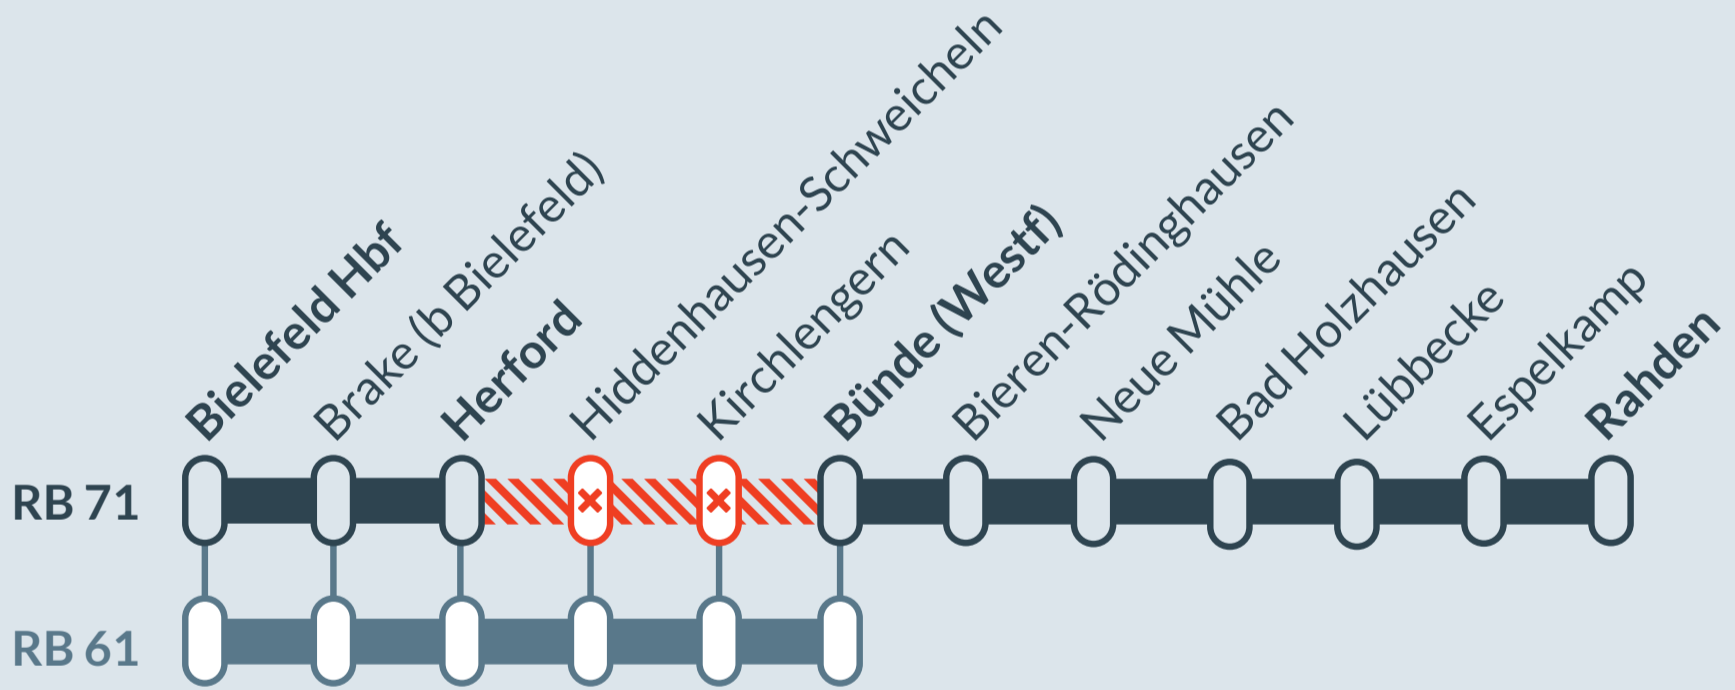

Baustellenbedingte Einschränkung:

RB 71

Bielefeld Hbf ↔ Rahden

von **Sa, 03.06.2023** bis **Fr, 16.06.2023**
jeweils von **10:00 bis 16:00 Uhr**

Streckensperrung und Haltausfälle zwischen:
Herford und Bünde (Westf)

Ausfall auf der Linie
 Alternative Verbindungen

Ersatz
Replacement

Finden Sie Ihren **Ersatzverkehr** und Ihre **Reisealternativen:**

☎ 00800 387 622 46
(kostenfrei)
📱 www.zuginfo.nrw

zuginfo.nrw ist ein Serviceangebot für Kunden im Regionalverkehr in Nordrhein-Westfalen.