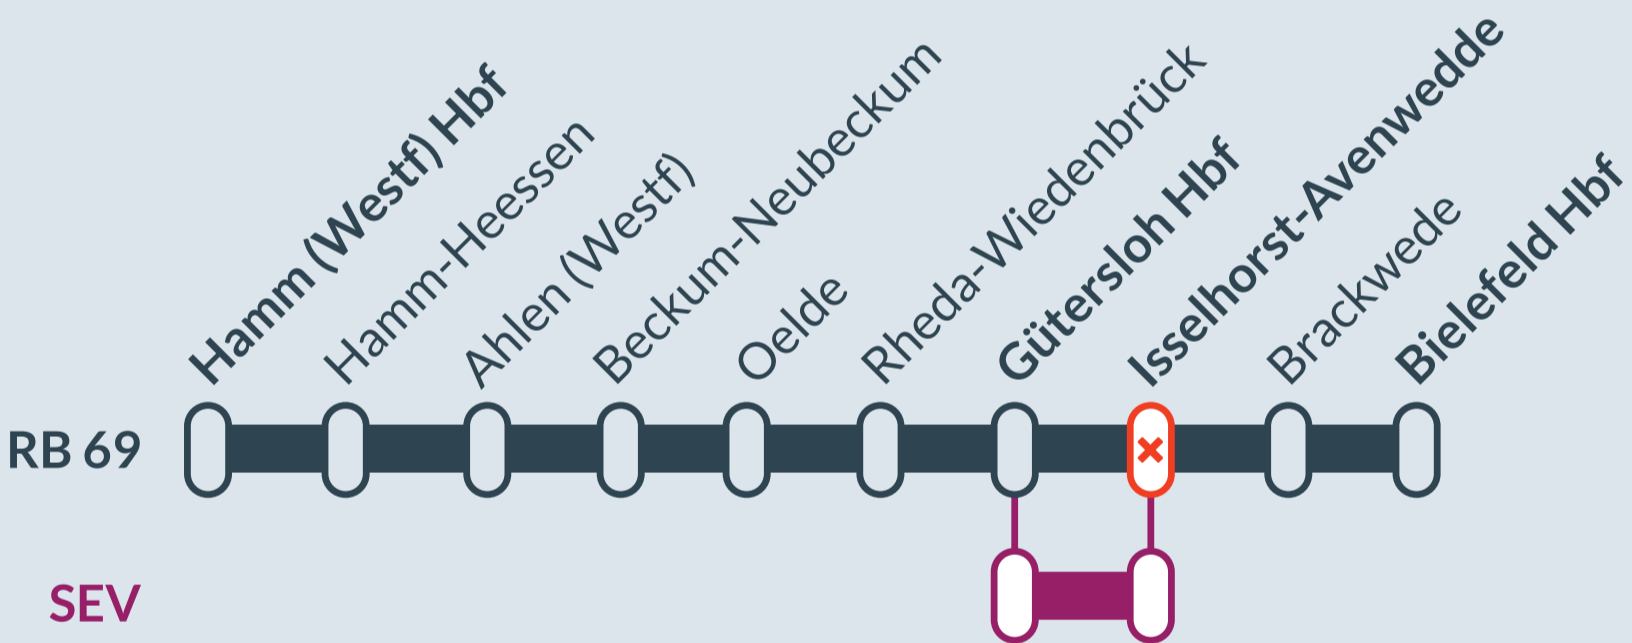

Baustellenbedingte Einschränkung:

RB 69

Hamm (Westf) Hbf ↔ Bielefeld Hbf

von **Fr, 16.06.2023** bis **Fr, 23.06.2023**
jeweils von **21:00 bis 03:00 Uhr**

Haltausfall:
Isselhorst-Avenwedde

Ausfall auf der Linie