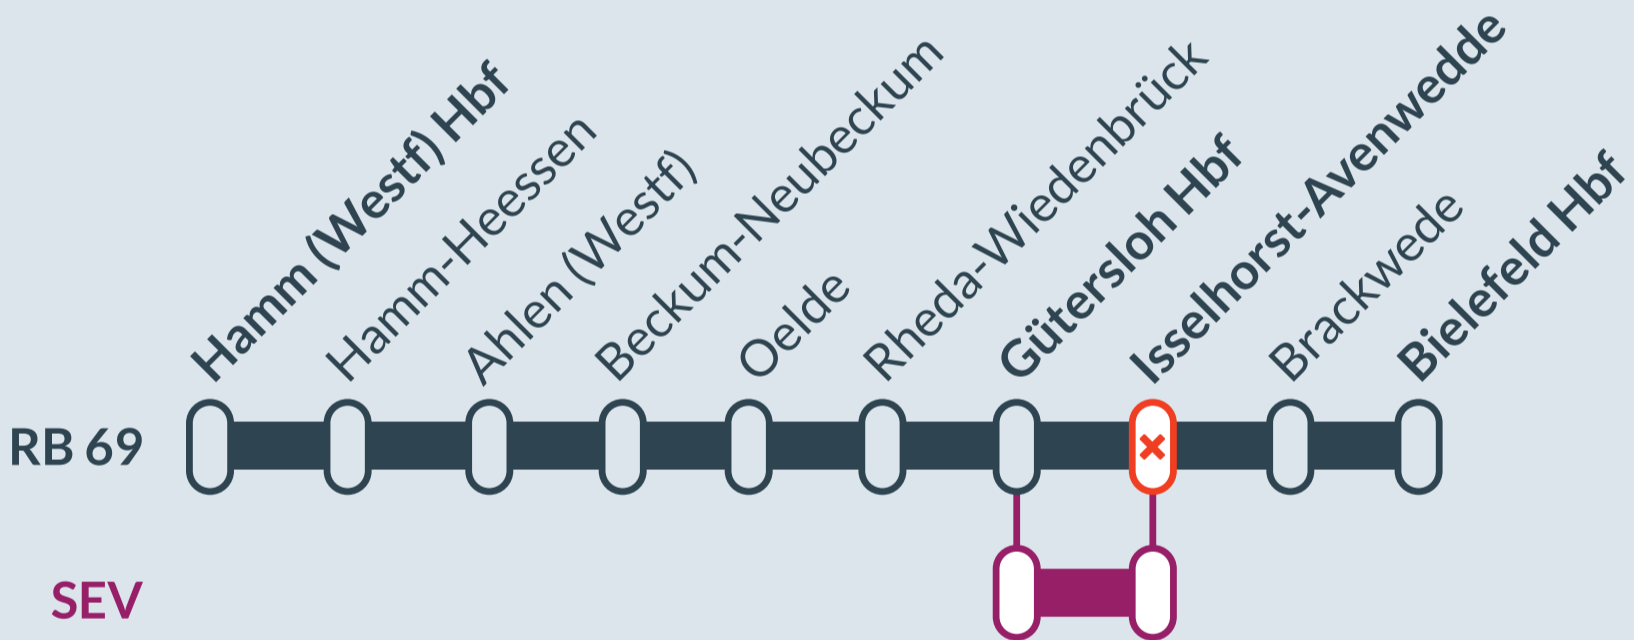

Baustellenbedingte Einschränkung:

RB 69

Hamm (Westf) Hbf ↔ Bielefeld Hbf

von **Fr, 01.09.2023** bis **Sa, 02.09.2023**
jeweils von **21:00 bis 03:00 Uhr**

Haltausfall:
Isselhorst-Avenwedde

Ausfall auf der Linie