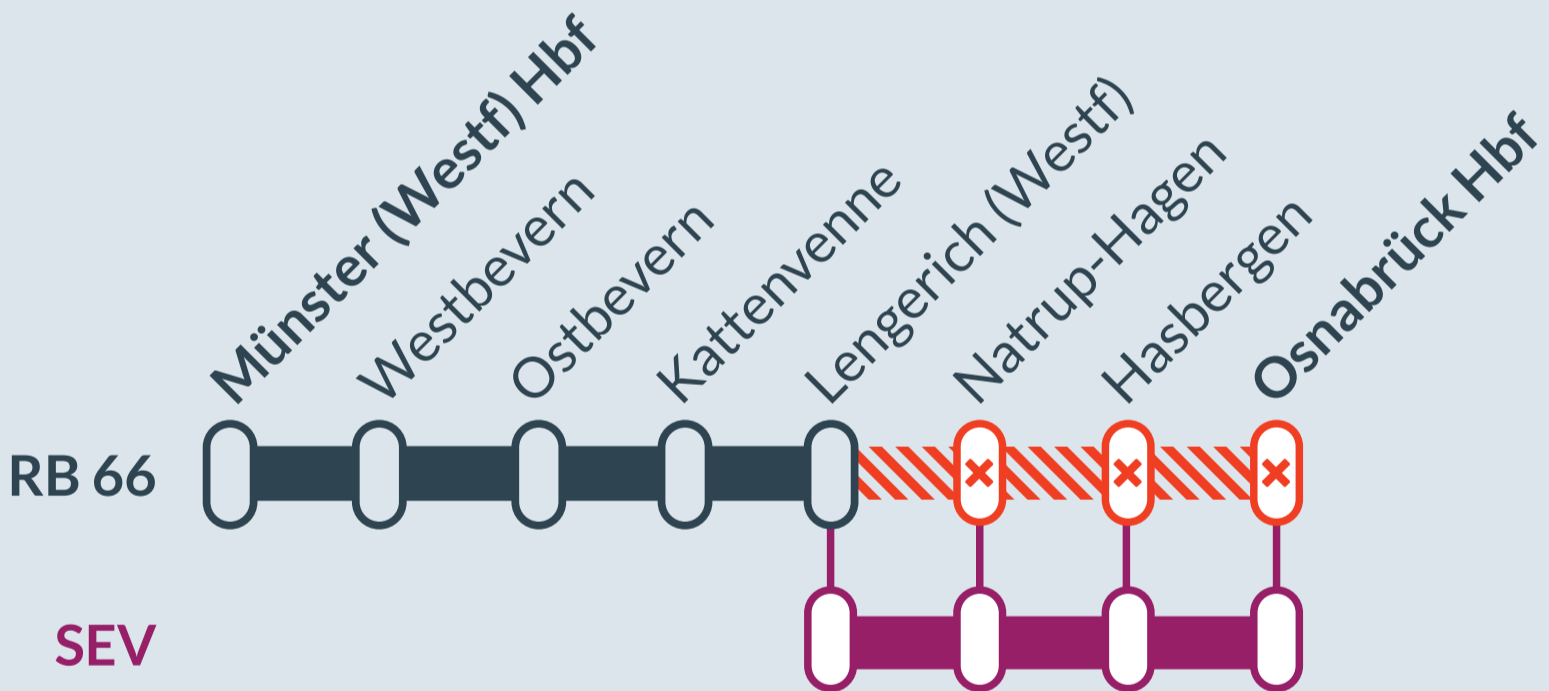

Baustellenbedingte Einschränkung:

RB 66

Münster (Westf) Hbf ↔ Osnabrück Hbf

von
So, 04.06.2023
01:00 Uhr

bis
So, 04.06.2023
03:15 Uhr

Streckensperrung und Haltausfälle zwischen:
Lengerich (Westf) und Osnabrück Hbf

Ausfall auf der Linie

Ersatzverkehr mit Bussen (SEV)

Finden Sie Ihren
Ersatzverkehr
und Ihre **Reise-**
alternativen:

☎ 00800 387 622 46
(kostenfrei)
📱 www.zuginfo.nrw

zuginfo.nrw ist ein Serviceangebot für Kunden
im Regionalverkehr in Nordrhein-Westfalen.