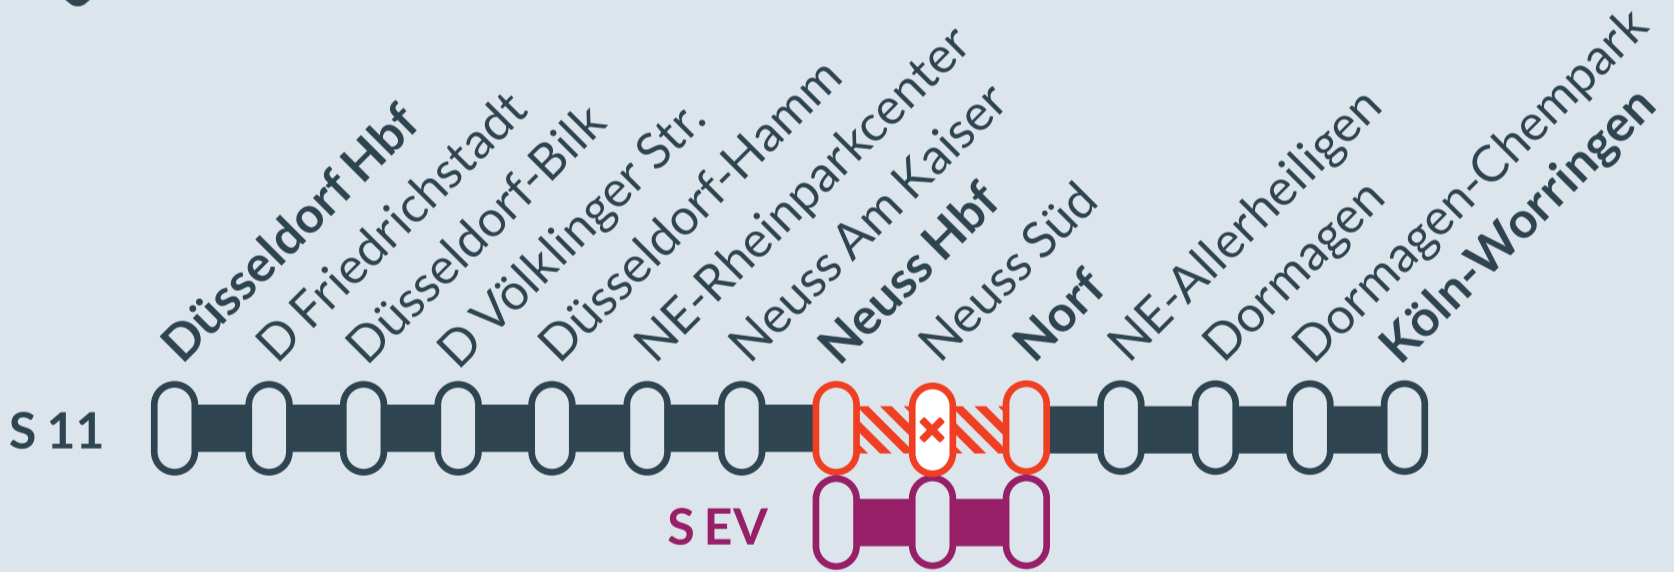

## Düsseldorf Flughafen T. ↔ Bergisch Gladbach

von  
**So, 04.06.2023**  
**21:45 Uhr**

bis  
**Mo, 05.06.2023**  
**06:15 Uhr**

Oberleitungsarbeiten zwischen:  
**Neuss Hbf und Norf**

Teilausfälle und Schienenersatzverkehr zwischen:  
**Neuss Hbf und Norf**

- Ausfall auf der Linie
- Ersatzverkehr mit Bussen (SEV)
- betroffene Linie

Finden Sie Ihren Ersatzverkehr und Ihre Reisealternativen:

☎ 0202 515 62 515  
(Ortstarif)

📱 [www.zuginfo.nrw](http://www.zuginfo.nrw)