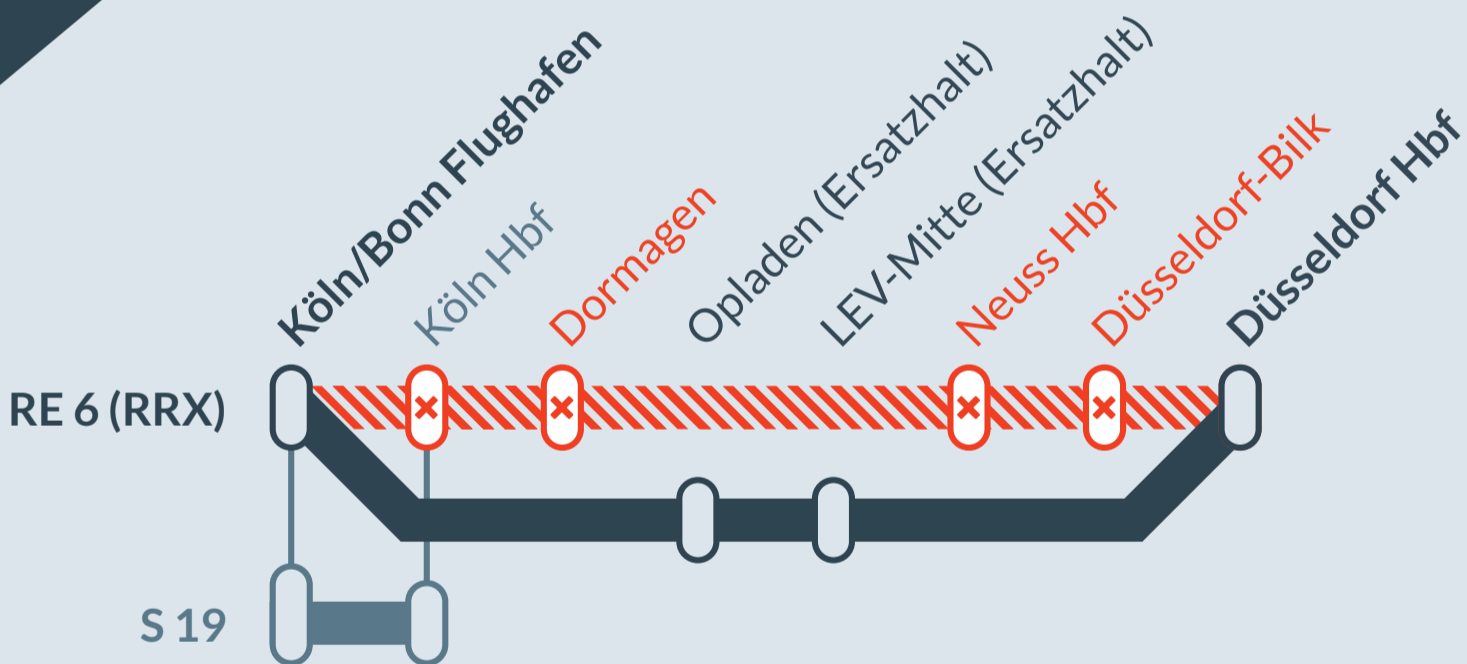

Baustellenbedingte Einschränkung:

RE 6 (RRX)

Köln/Bonn Flughafen ↔ Minden (Westf)

von
So, 04.06.2023
21:50 Uhr

bis
Mo, 05.06.2023
06:00 Uhr

Oberleitungsarbeiten zwischen:
Norf und Neuss Hbf

Umleitung zwischen:
Köln/Bonn Flughafen und Düsseldorf Hbf

Der RE 6 (RRX) hält entweder in Opladen oder in LEV-Mitte.
Bitte informieren Sie sich vorher, an welchem Halt Ihr Zug hält.

Umleitung auf der Linie

Ausfall auf der Linie

Alternative Verbindungen

Ersatz
Replacement

Finden Sie Ihren
Ersatzverkehr
und Ihre Reise-
alternativen: