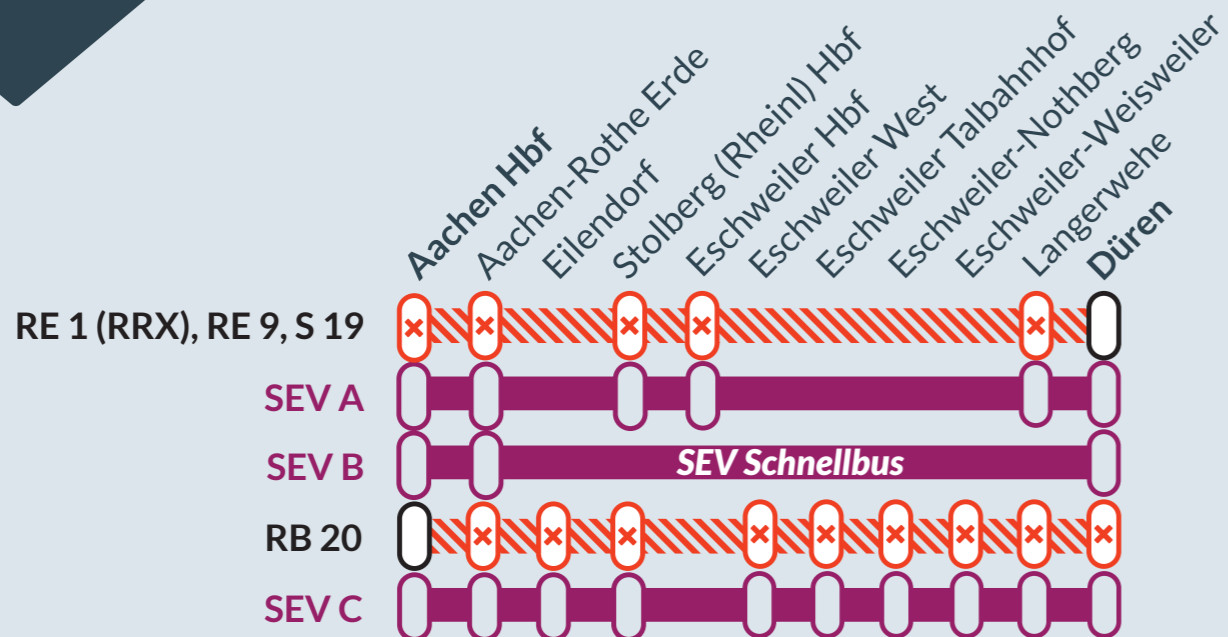

Baustellenbedingte Einschränkung:

# RE 1 (RRX), RE 9, RB 20, S 19

Aachen Hbf ↔ Stolberg (Rheinl) Hbf / Düren

von  
Fr, 30.06.2023  
21:00 Uhr

bis  
Fr, 21.07.2023  
21:00 Uhr

Brückenarbeiten / Streckensperrung zwischen:  
**Aachen Hbf und Düren**

Teilausfälle und Schienenersatzverkehr zwischen:  
**Aachen Hbf und Düren**

In der Nacht 30.06./01.07. (23 Uhr - 5 Uhr) kommt es im Raum Herzogenrath / Aachen / Düren zu erweiterten Ausfallabschnitten mit Ersatzverkehr auf den Linien RE 4, RE 18, RB 20 (Ri. Herzogenrath/Alsdorf), RB 21, RB 28 und RB 33.

Bitte informieren Sie sich gesondert über die Fahrplanauskunft.

Der SEV B (Schnellbus) „Fahrtrichtung Düren nach Aachen Hbf“ hält in Aachen-Rothe Erde nur zum Ausstieg!

0202 515 62 515  
(Ortstarif)  
www.zuginfo.nrw