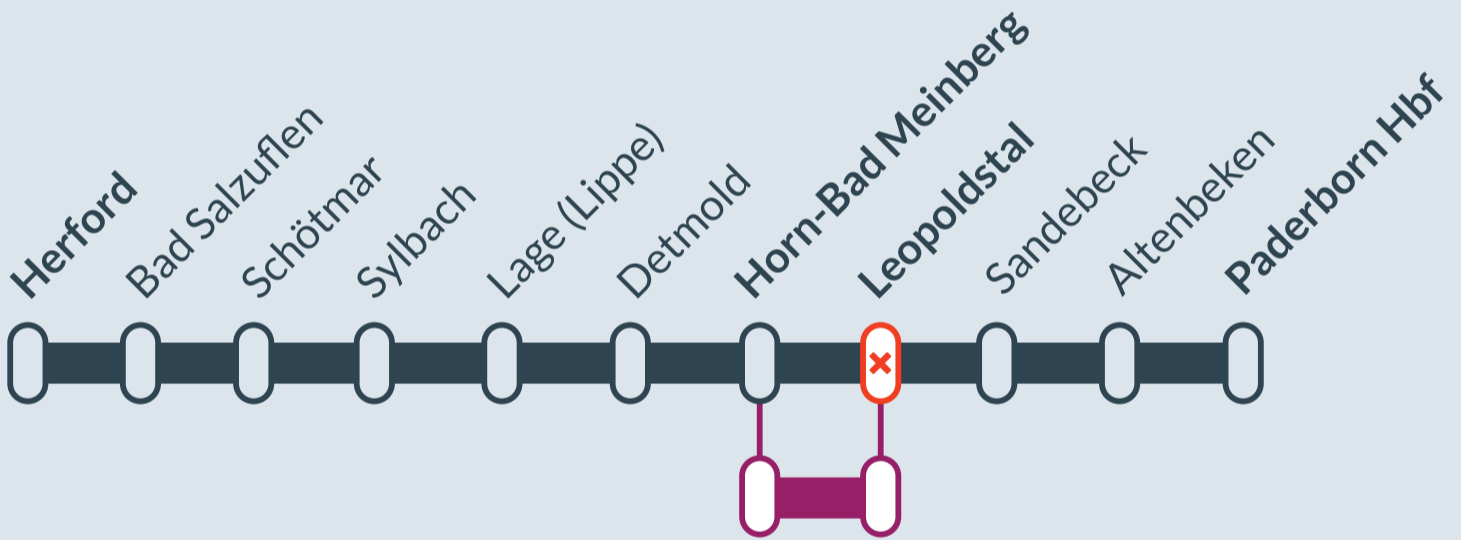

Baustellenbedingte Einschränkung:

RB 72

Herford ↔ Paderborn Hbf

von
Mo, 07.08.2023
00:00 Uhr

bis
Fr, 29.09.2023
23:59 Uhr

Haltausfall:
Leopoldstal

RB 72

SEV

Ausfall auf der Linie

Ersatzverkehr mit Bussen (SEV)

Ersatz
Replacement

Finden Sie Ihren
Ersatzverkehr
und Ihre Reise-
alternativen:

☎ 00800 387 622 46
(kostenfrei)
📱 www.zuginfo.nrw

zuginfo.nrw ist ein Serviceangebot für Kunden
im Regionalverkehr in Nordrhein-Westfalen.