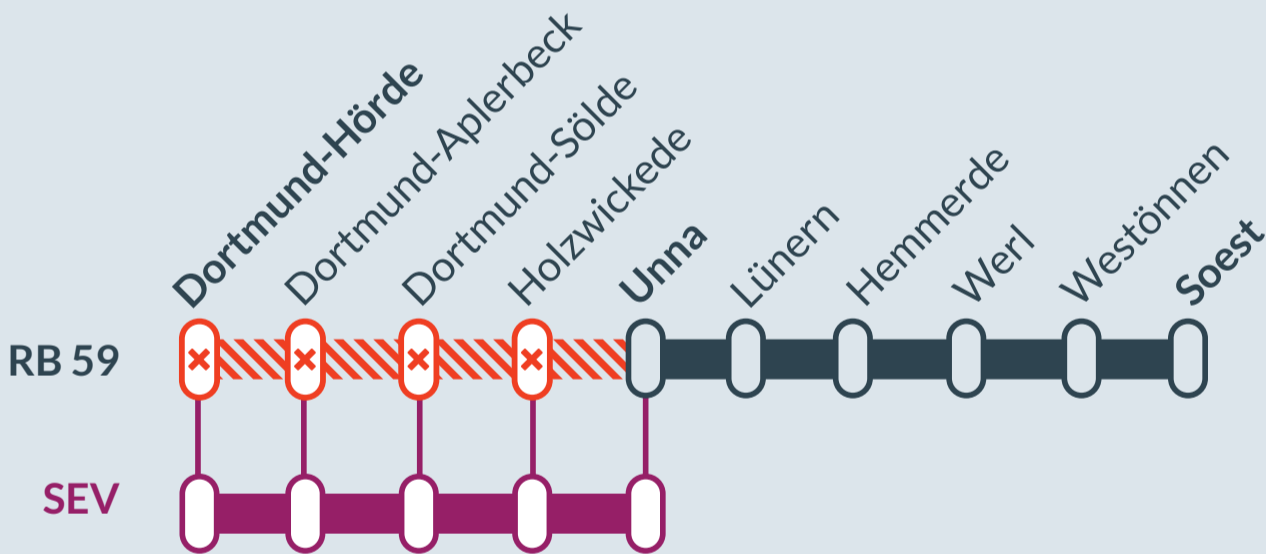

Baustellenbedingte Einschränkung:

RB 59

Dortmund-Hörde ↔ Soest

von
Fr, 15.09.2023
21:00 Uhr

bis
Fr, 22.09.2023
21:00 Uhr

Streckensperrung und Haltausfälle zwischen:
Dortmund-Hörde und Unna

Ausfall auf der Linie

Ersatzverkehr mit Bussen (SEV)

Ersatz
Replacement

Finden Sie Ihren
Ersatzverkehr
und Ihre **Reise-**
alternativen: