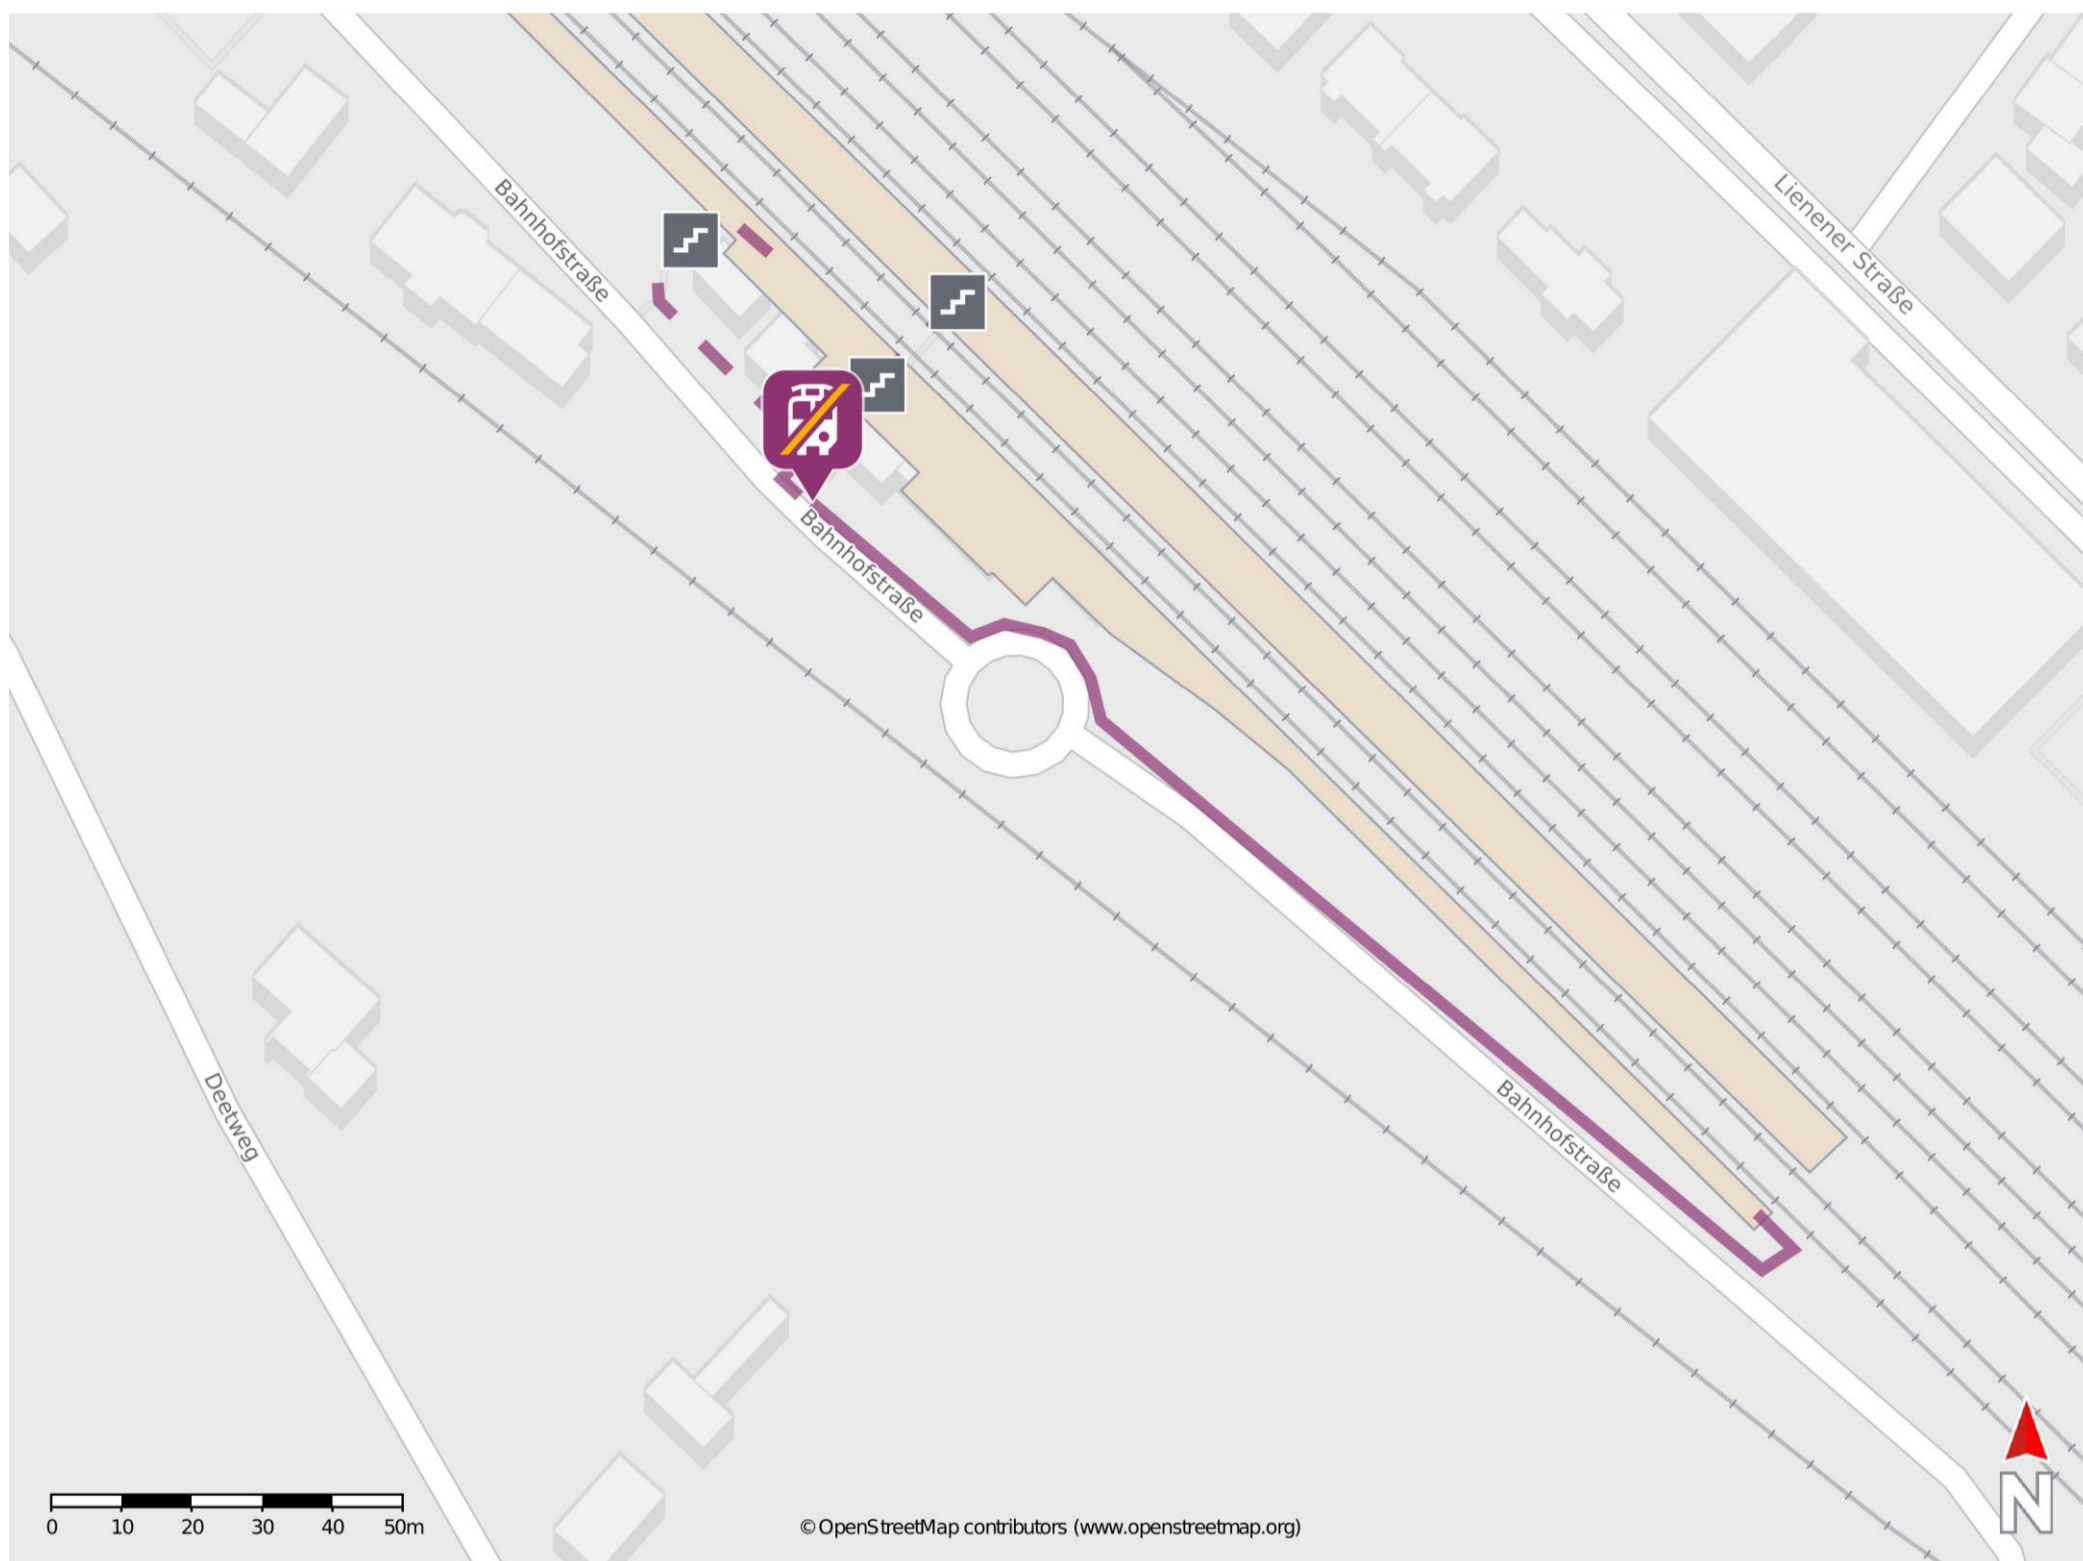

Umgebungsplan

Lengerich (Westf)

Wegbeschreibung Schienenersatzverkehr *

Verlassen Sie den Bahnsteig, ggf. durch die Treppenanlage, und begeben Sie sich vor das Bahnhofsgebäude. Die Ersatzhaltestelle befindet sich an der Haltestelle Bahnhof an der Bahnhofstraße direkt vor dem Bahnhofsgebäude.

*Fahrradmitnahme im Schienenersatzverkehr nur begrenzt, teilweise gar nicht möglich. Bitte informieren Sie sich bei dem von Ihnen genutzten Eisenbahnverkehrsunternehmen. Im QR Code sind die Koordinaten der Ersatzhaltestelle hinterlegt.

— barrierefrei
- - - nicht barrierefrei

Kattenvenne

Wegbeschreibung Schienenersatzverkehr *

Verlassen Sie den Bahnsteig, ggf. durch die Unterführung, und orientieren Sie sich rechts. Die Ersatzhaltestelle befindet sich neben dem Bahnhofsgebäude an der Haltestelle Bahnhof.

* Fahrradmitnahme im Schienenersatzverkehr nur begrenzt möglich.
Im QR Code sind die Koordinaten der Ersatzhaltestelle hinterlegt.

— barrierefrei
- nicht barrierefrei

Umgebungsplan

Ostbevern

Wegbeschreibung Schienenersatzverkehr *