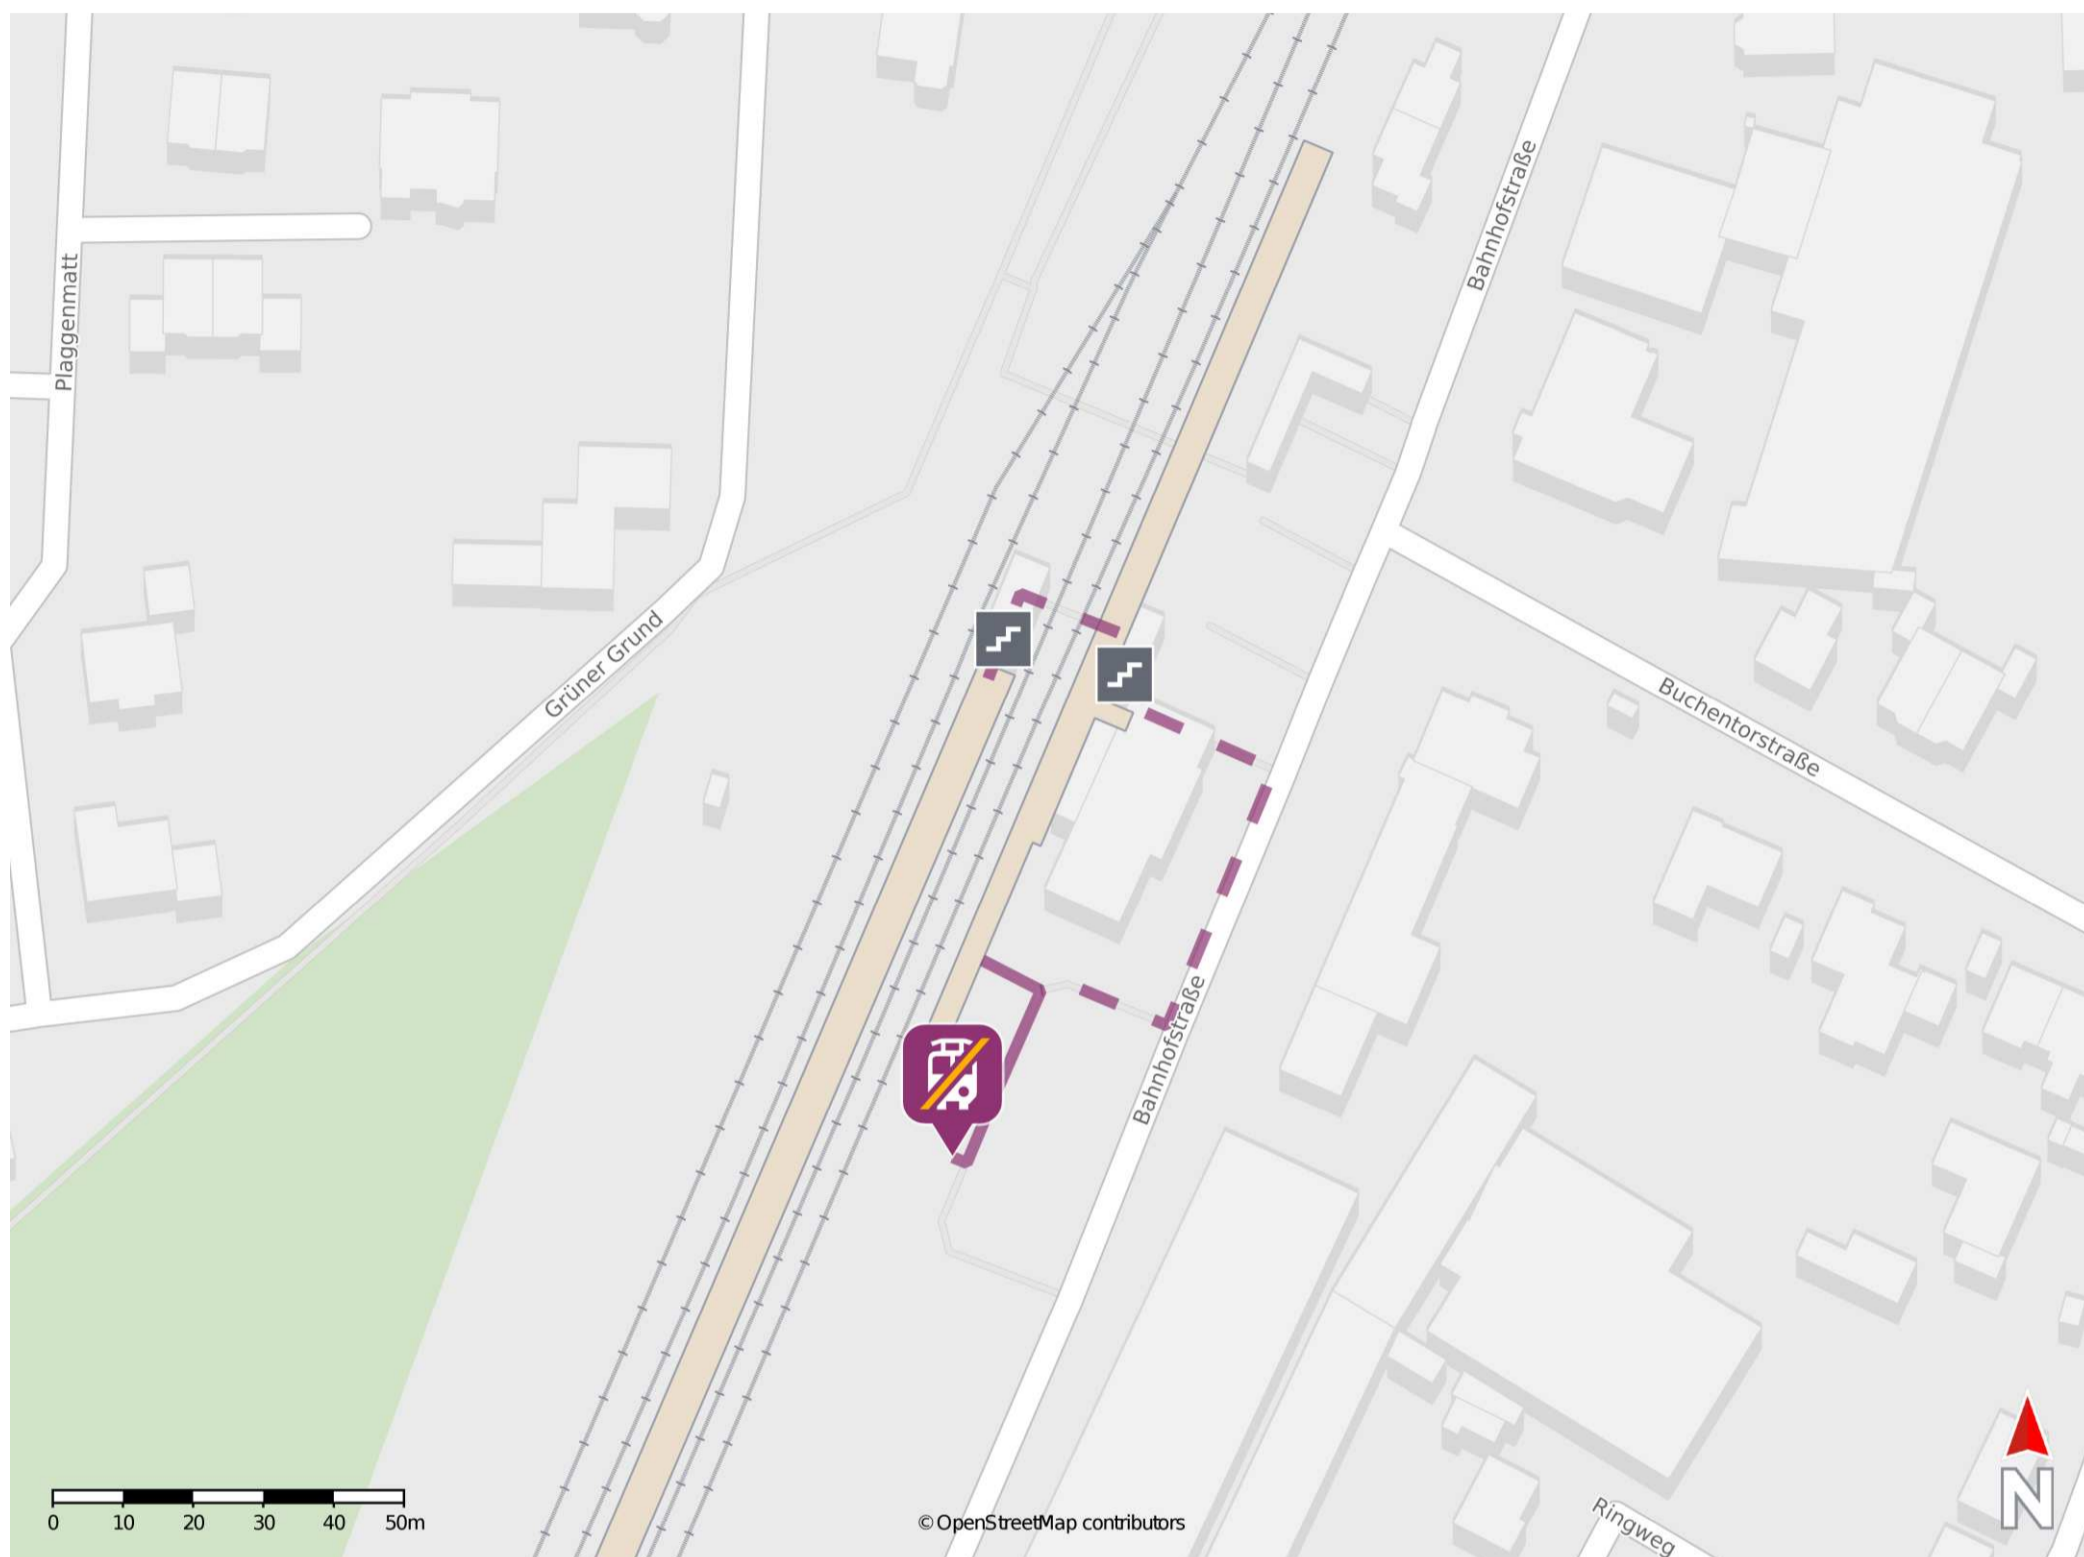

Umgebungsplan

Lengerich (Westf)

Wegbeschreibung Schienenersatzverkehr *

Verlassen Sie den Bahnsteig, ggf. durch die Treppenanlage, und begeben Sie sich vor das Bahnhofsgebäude. Die Ersatzhaltestelle befindet sich an der Haltestelle Bahnhof an der Bahnhofstraße direkt vor dem Bahnhofsgebäude.

*Fahrradmitnahme im Schienenersatzverkehr nur begrenzt, teilweise gar nicht möglich. Bitte informieren Sie sich bei dem von Ihnen genutzten Eisenbahnverkehrsunternehmen. Im QR Code sind die Koordinaten der Ersatzhaltestelle hinterlegt.

— barrierefrei
- - - nicht barrierefrei

Kattenvenne

Wegbeschreibung Schienenersatzverkehr *

Verlassen Sie den Bahnsteig, ggf. durch die Unterführung, und orientieren Sie sich rechts. Die Ersatzhaltestelle befindet sich neben dem Bahnhofsgebäude an der Haltestelle Bahnhof.

Verlassen Sie den Bahnsteig, ggf. durch die Unterführung, und begeben Sie sich an die Straße Schlichtenfelde. Die Ersatzhaltestellen befinden sich an den Bushaltestellen Bahnhof in unmittelbarer Nähe zum Bahnhofsgebäude.