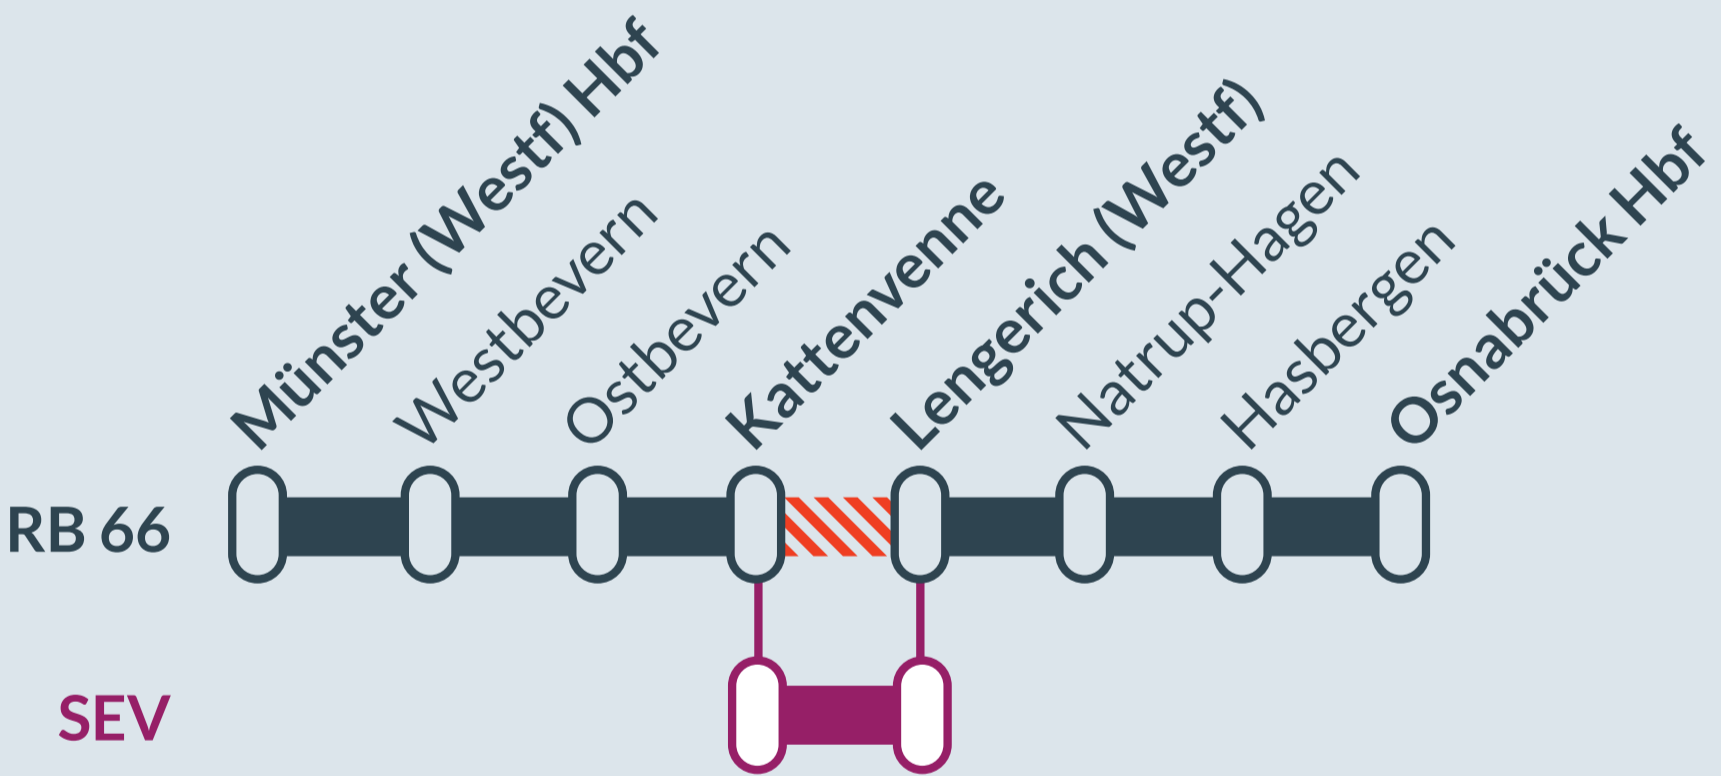

## RB 66

### Münster (Westf) Hbf ↔ Osnabrück Hbf

von **Di, 26.09.2023** bis **Mi, 27.09.2023**  
jeweils von **05:00 bis 06:00 Uhr**

Streckensperrung zwischen:  
**Kattenvenne und Lengerich (Westf)**

Ausfall auf der Linie