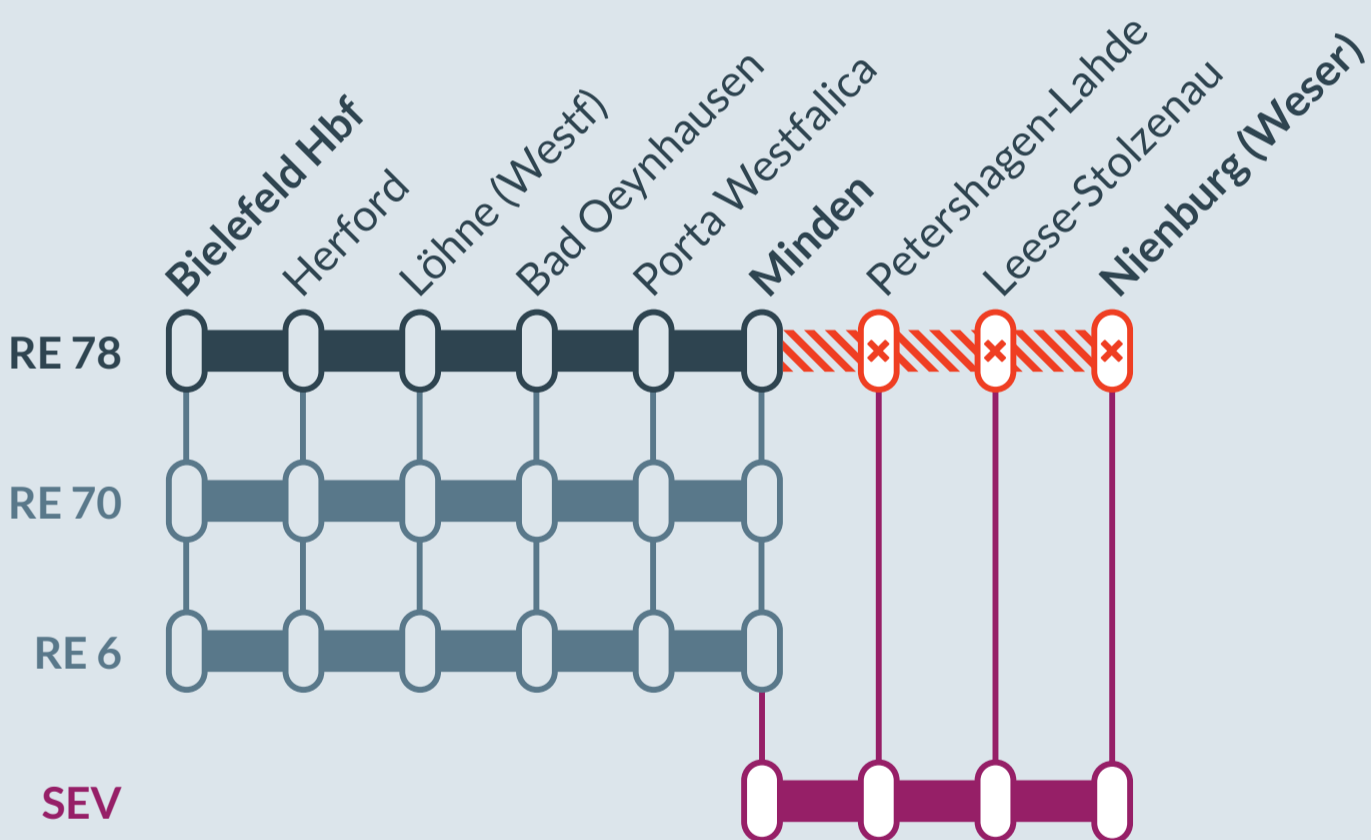

Baustellenbedingte Einschränkung:

RE 78

Bielefeld Hbf ↔ Nienburg (Weser)

von
Sa, 14.10.2023
05:00 Uhr

bis
So, 15.10.2023
23:00 Uhr

Haltausfälle zwischen:
Minden und Nienburg

- Ausfall auf der Linie
- Alternative Verbindungen
- Ersatzverkehr mit Bussen (SEV)