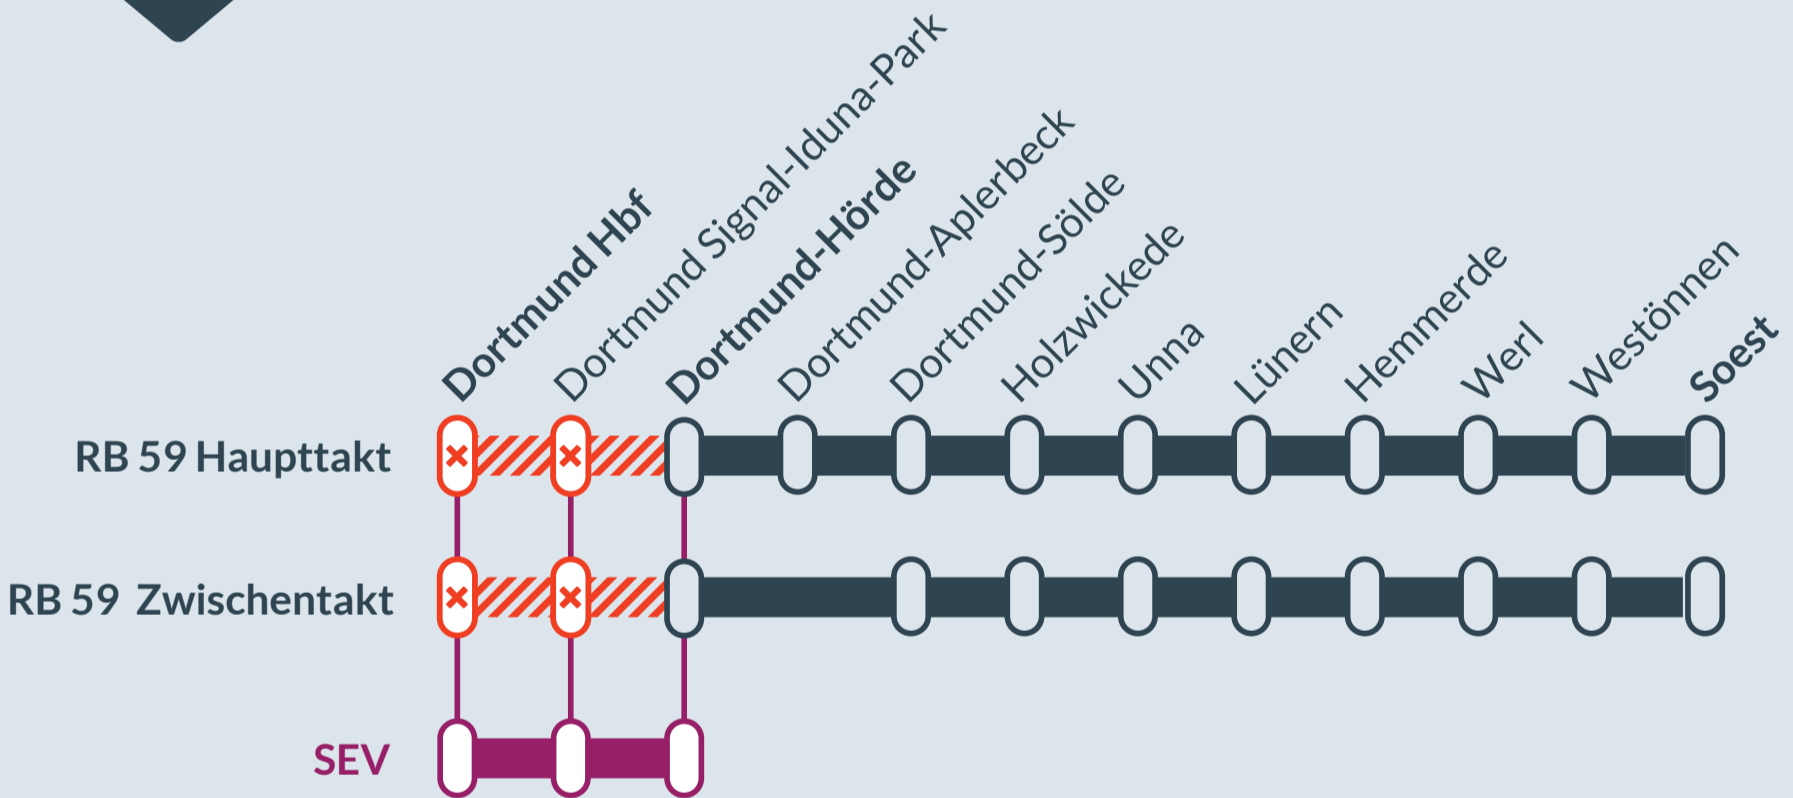

Baustellenbedingte Einschränkung:

RB 59

Dortmund Hbf ↔ Soest

von
Fr, 25.08.2023
21:40 Uhr

bis
So, 08.10.2023
23:59 Uhr

Streckensperrung und Haltausfälle zwischen:
Dortmund Hbf und Dortmund-Hörde

 Ausfall auf der Linie
 Ersatzverkehr mit Bussen (SEV)

 Finden Sie Ihren Ersatzverkehr und Ihre Reisealternativen:

Ersatz Replacement

 00800 387 622 46 (kostenfrei)
 www.zuginfo.nrw

zuginfo.nrw ist ein Serviceangebot für Kunden im Regionalverkehr in Nordrhein-Westfalen.