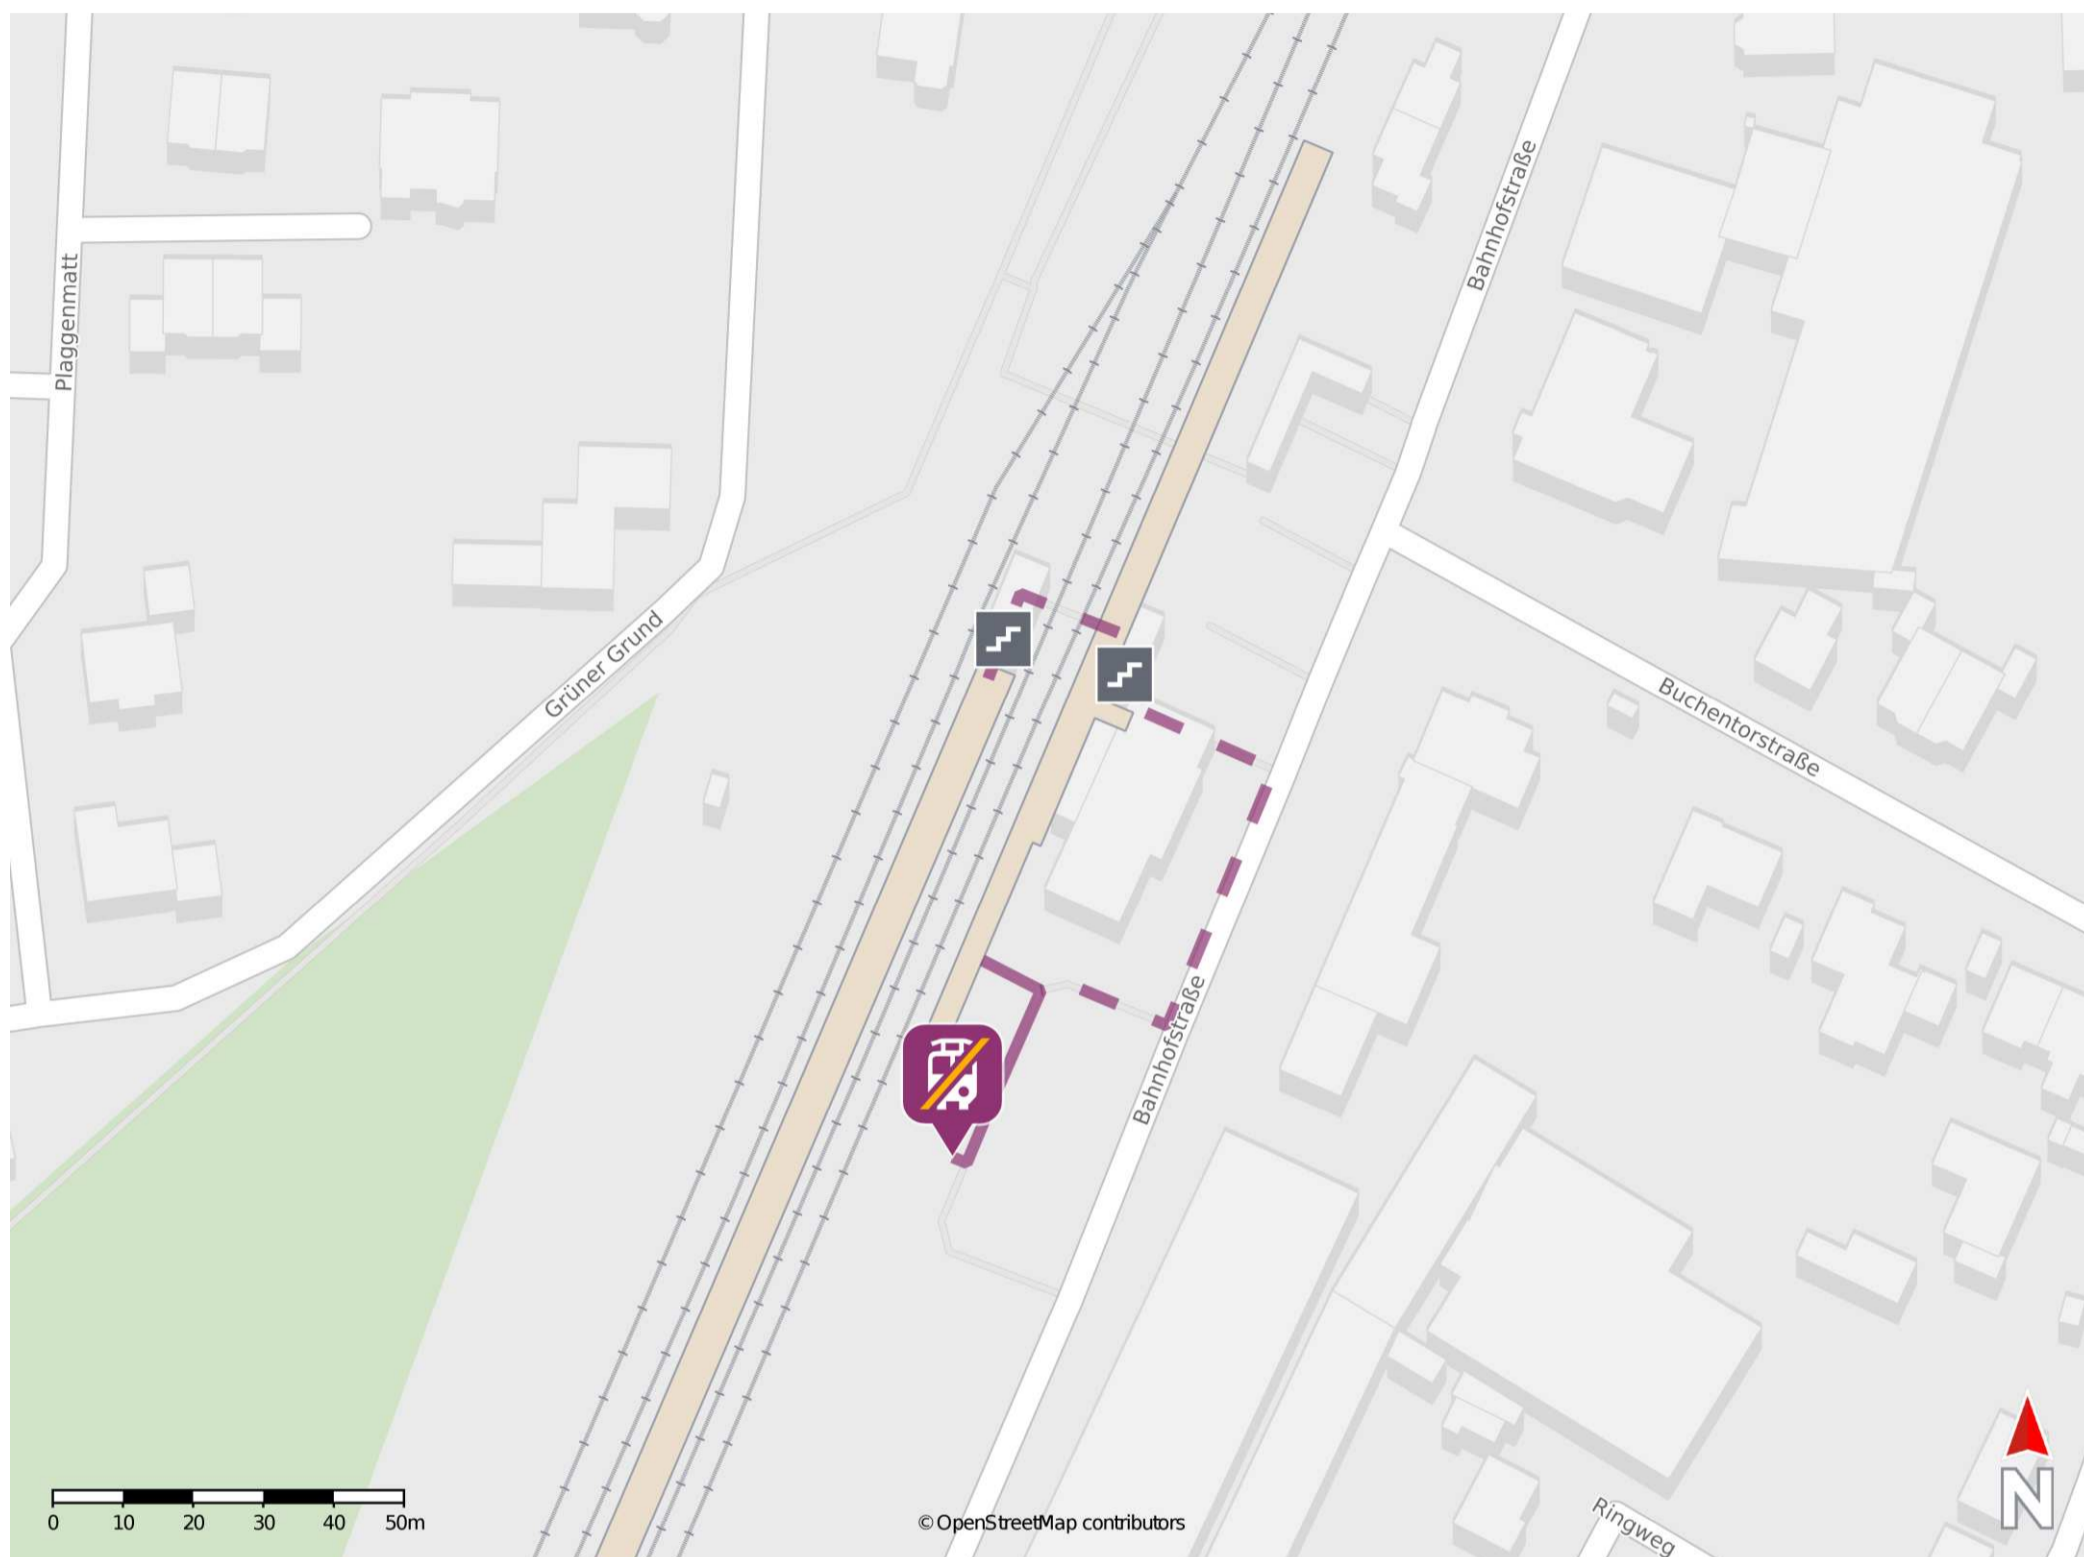

Umgebungsplan

Ostbevern

Wegbeschreibung Schienenersatzverkehr *

Verlassen Sie den Bahnsteig, ggf. durch die Unterführung, und begeben Sie sich an die Straße Schlichtenfelde. Die Ersatzhaltestellen befinden sich an den Bushaltestellen Bahnhof in unmittelbarer Nähe zum Bahnhofsgebäude.

*Fahrradmitnahme im Schienenersatzverkehr nur begrenzt, teilweise gar nicht möglich. Bitte informieren Sie sich bei dem von Ihnen genutzten Eisenbahnverkehrsunternehmen. Im QR Code sind die Koordinaten der Ersatzhaltestelle hinterlegt.

— barrierefrei
— nicht barrierefrei

Kattenvenne

Wegbeschreibung Schienenersatzverkehr *

Verlassen Sie den Bahnsteig, ggf. durch die Unterführung, und orientieren Sie sich rechts. Die Ersatzhaltestelle befindet sich neben dem Bahnhofsgebäude an der Haltestelle Bahnhof.

* Fahrradmitnahme im Schienenersatzverkehr nur begrenzt möglich.
Im QR Code sind die Koordinaten der Ersatzhaltestelle hinterlegt.

— barrierefrei
- nicht barrierefrei

Umgebungsplan

Lengerich (Westf)

Wegbeschreibung Schienenersatzverkehr *