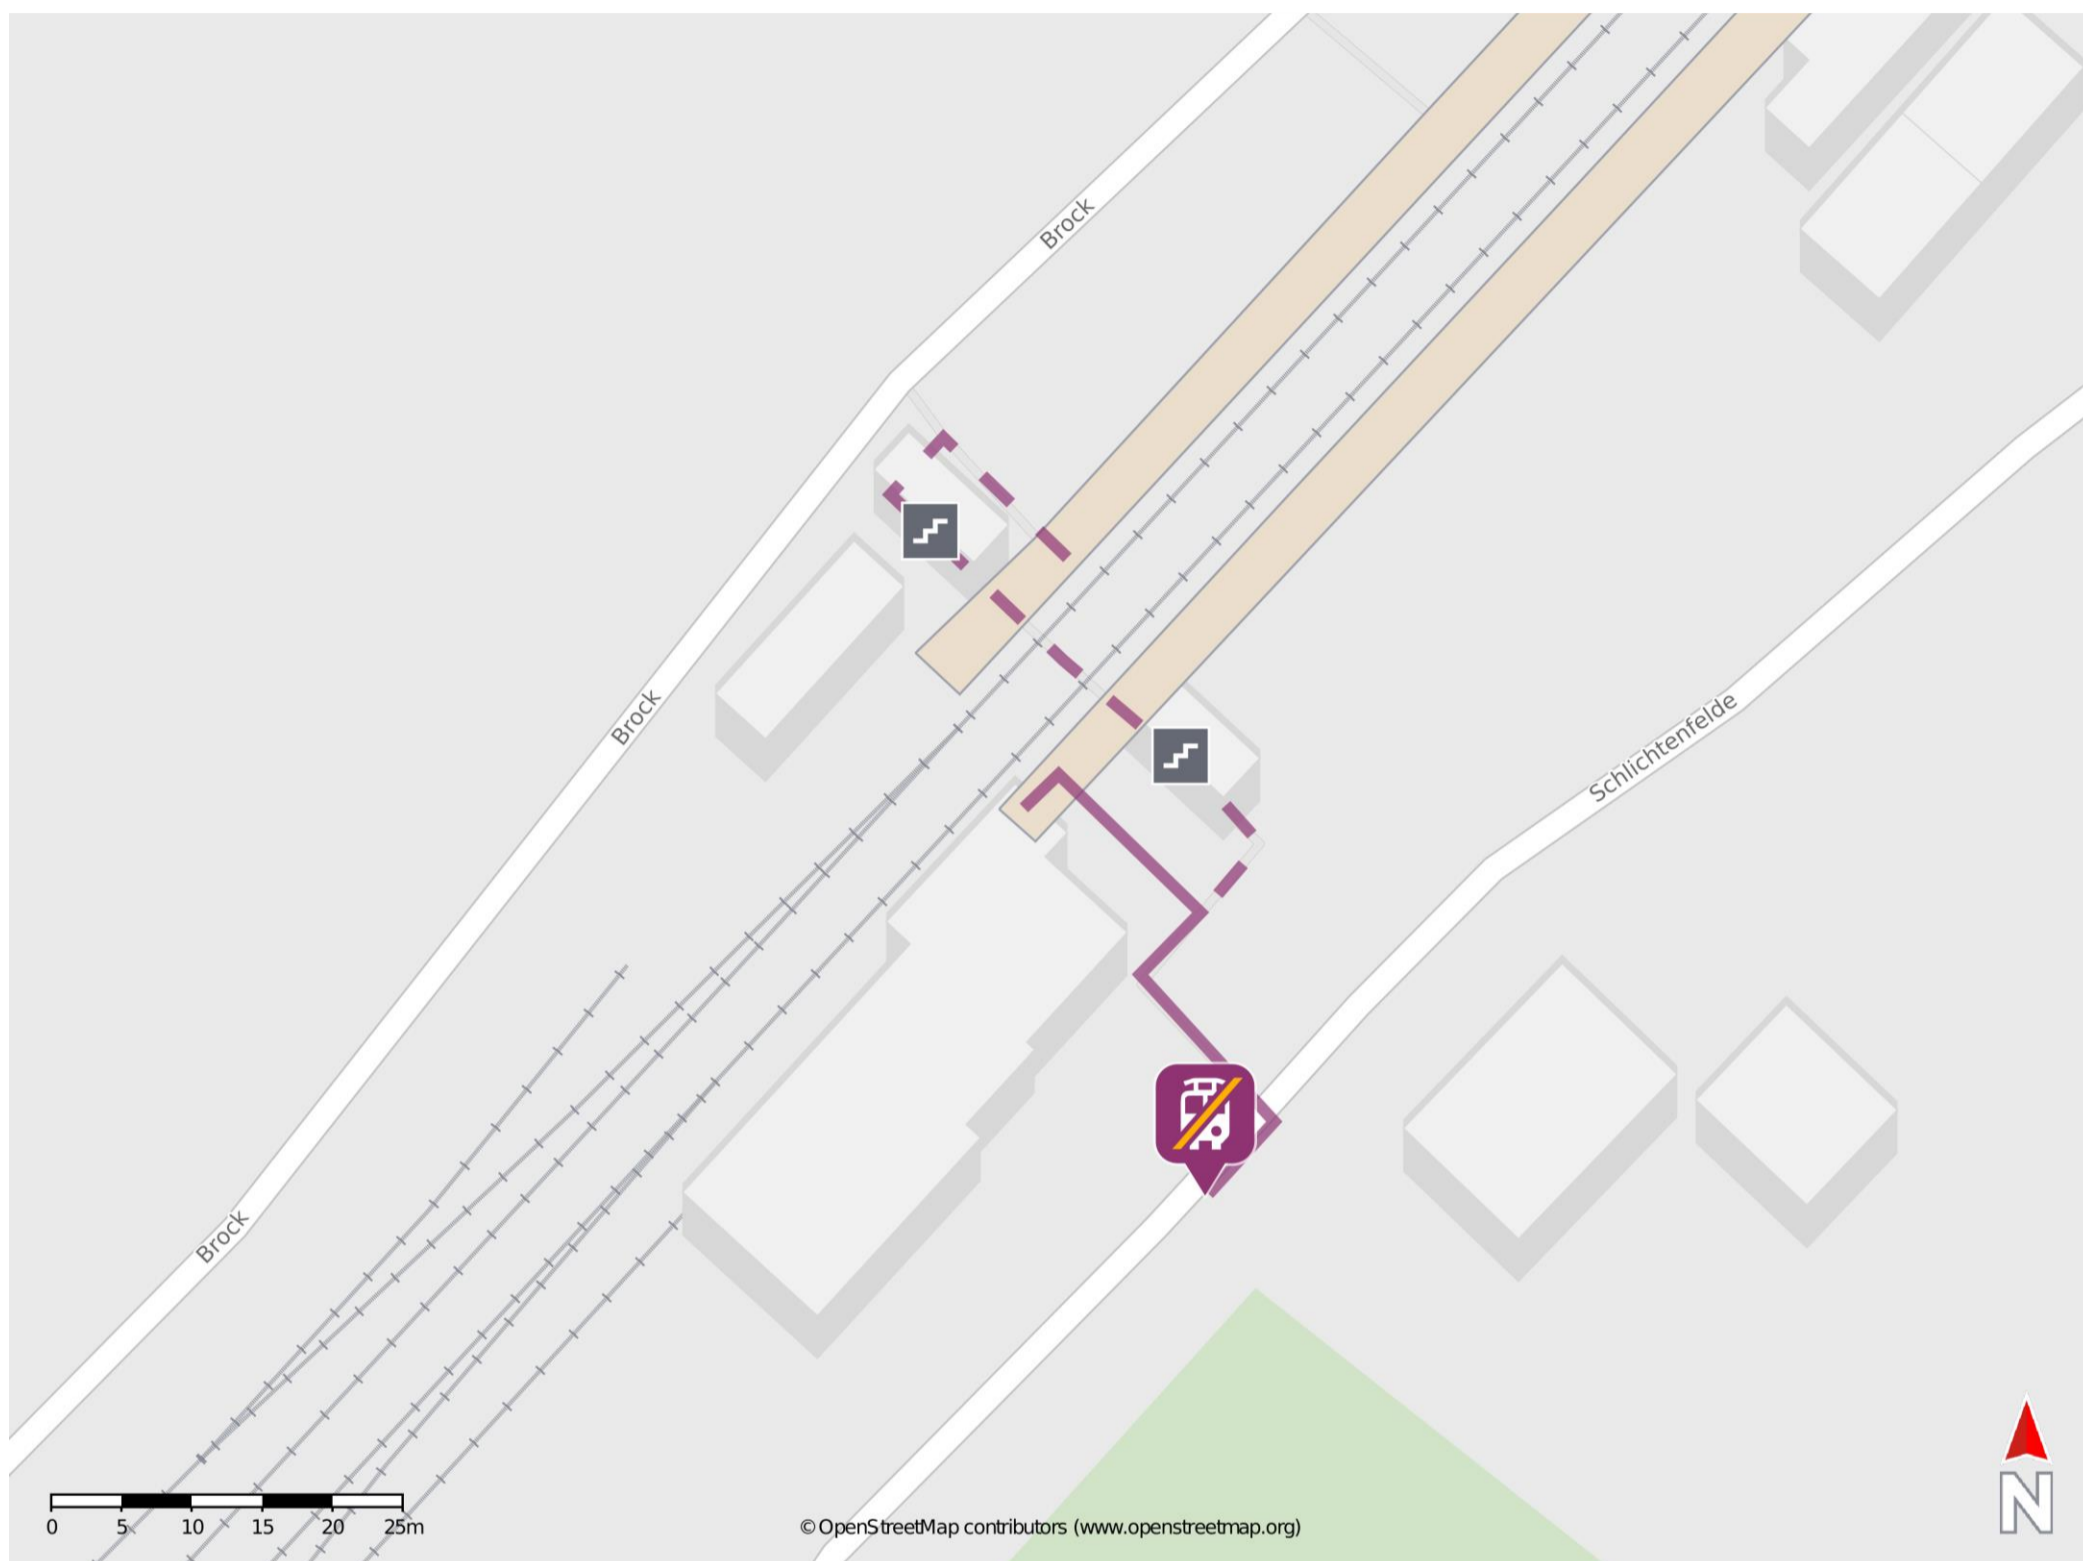

Umgebungsplan

Ostbevern

Wegbeschreibung Schienenersatzverkehr *

Verlassen Sie den Bahnsteig, ggf. durch die Unterführung, und begeben Sie sich an die Straße Schlichtenfelde. Die Ersatzhaltestellen befinden sich an den Bushaltestellen Bahnhof in unmittelbarer Nähe zum Bahnhofsgebäude.

*Fahrradmitnahme im Schienenersatzverkehr nur begrenzt, teilweise gar nicht möglich. Bitte informieren Sie sich bei dem von Ihnen genutzten Eisenbahnverkehrsunternehmen. Im QR Code sind die Koordinaten der Ersatzhaltestelle hinterlegt.

— barrierefrei
— nicht barrierefrei

Kattenvenne

Wegbeschreibung Schienenersatzverkehr *

Verlassen Sie den Bahnsteig, ggf. durch die Unterführung, und orientieren Sie sich rechts. Die Ersatzhaltestelle befindet sich neben dem Bahnhofsgebäude an der Haltestelle Bahnhof.

* Fahrradmitnahme im Schienenersatzverkehr nur begrenzt möglich.
Im QR Code sind die Koordinaten der Ersatzhaltestelle hinterlegt.

— barrierefrei
- nicht barrierefrei

Umgebungsplan

Lengerich (Westf)

Wegbeschreibung Schienenersatzverkehr *