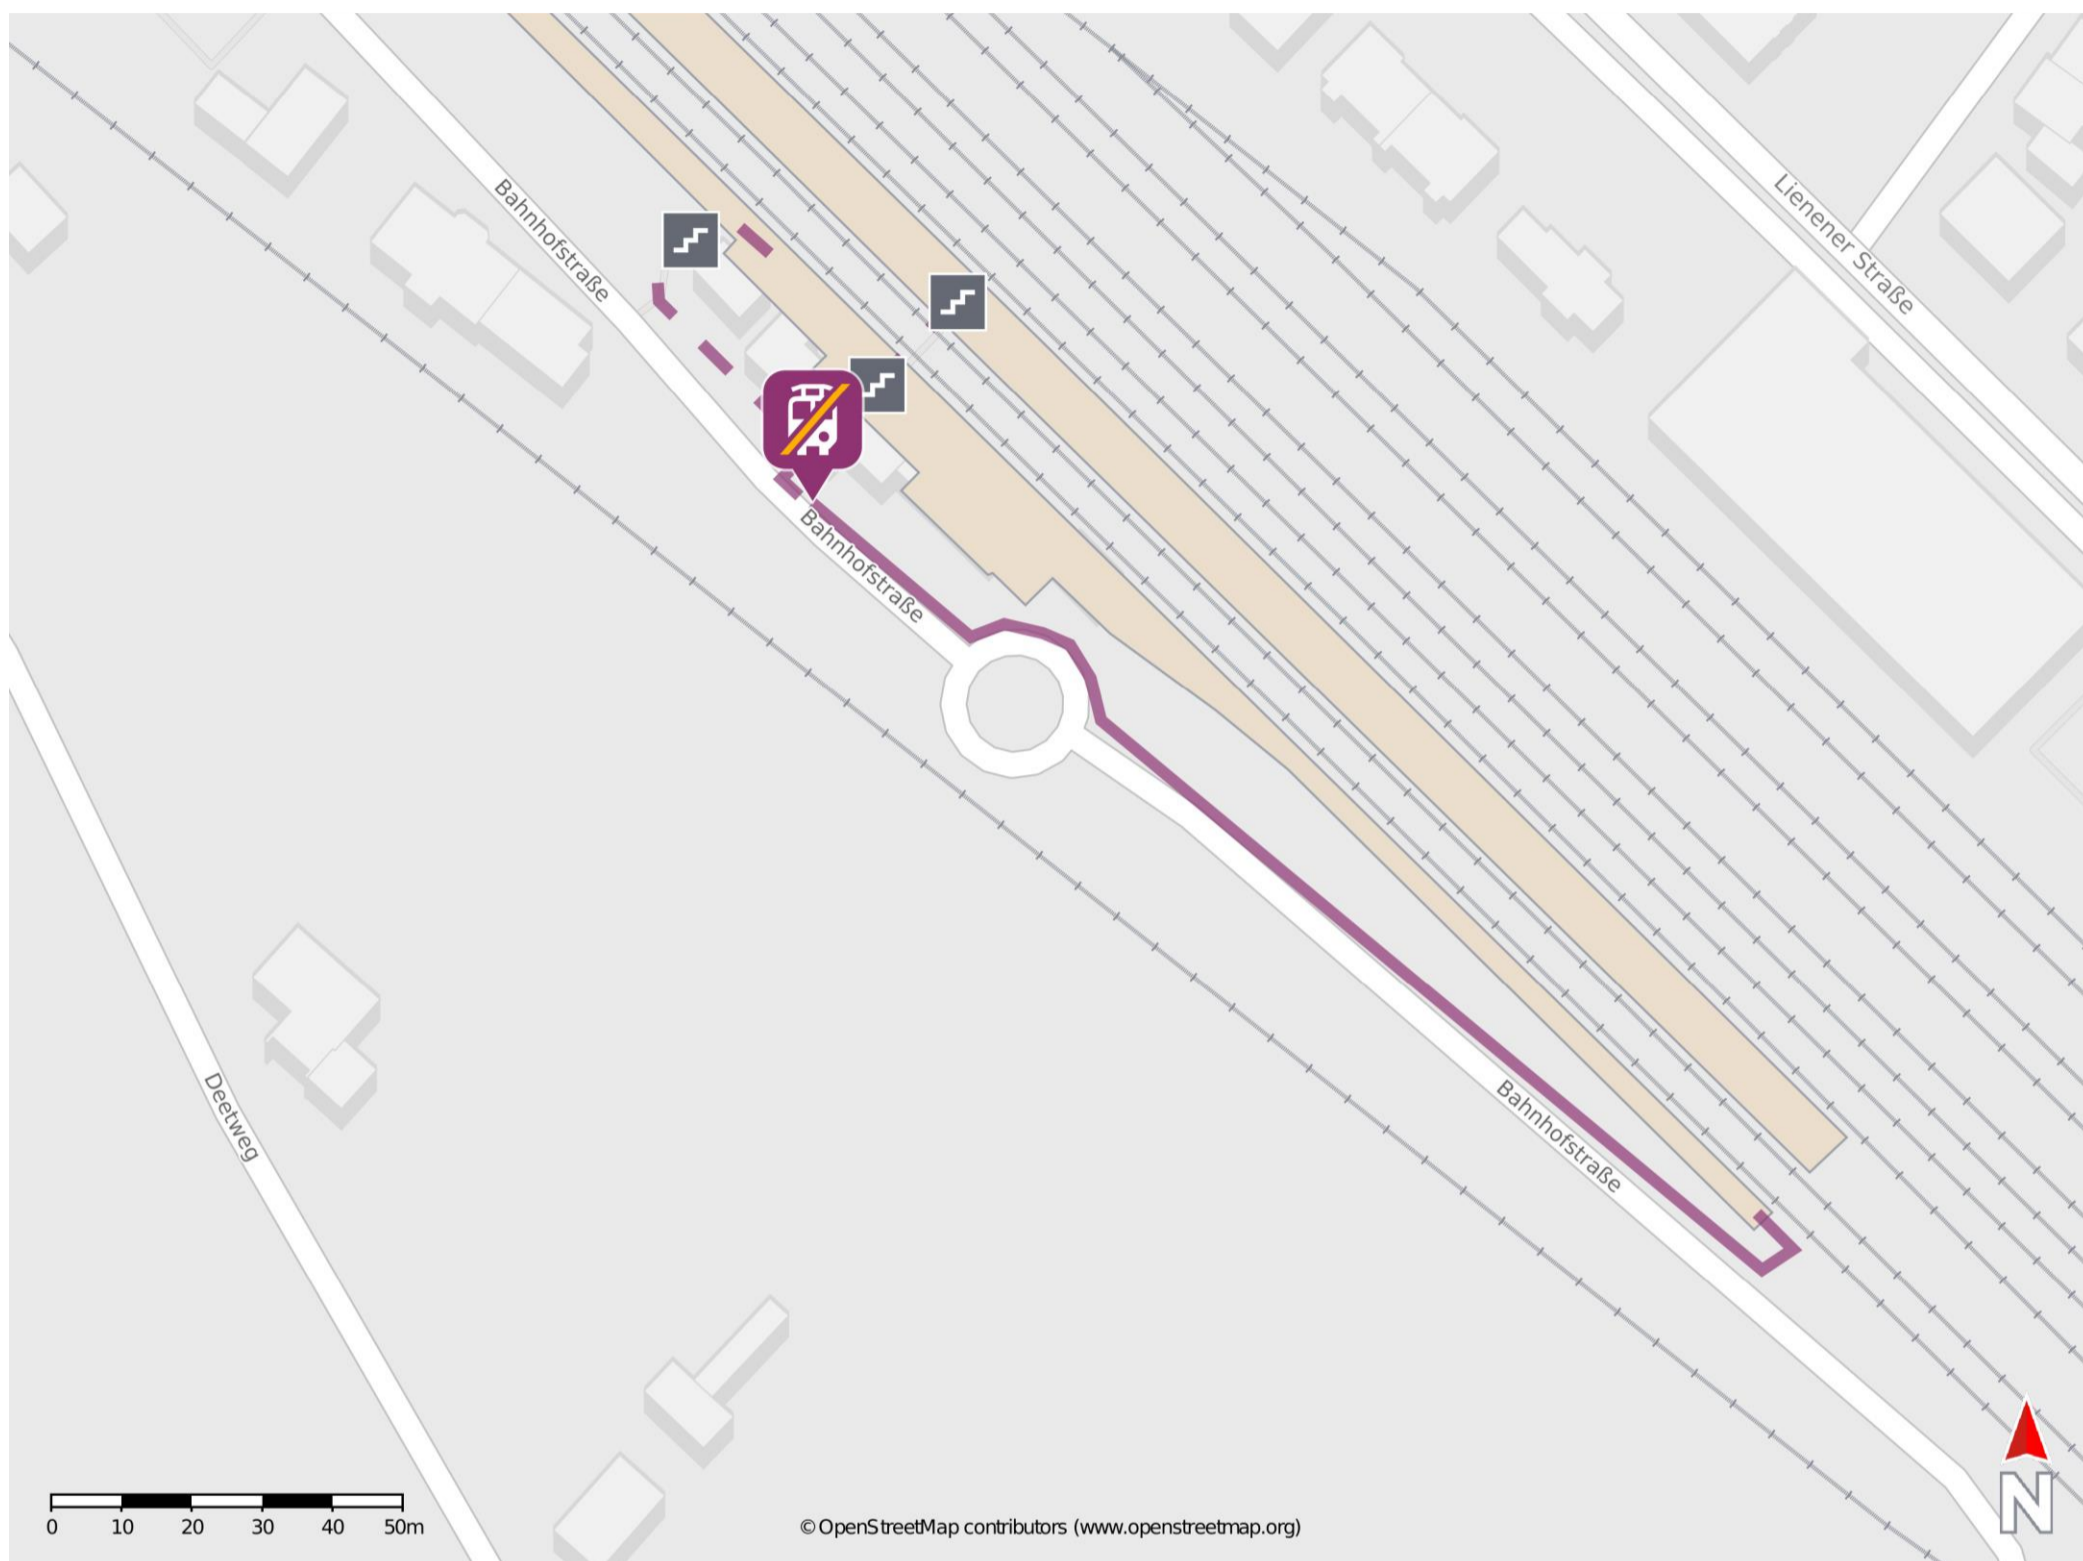

Umgebungsplan

Ostbevern

Wegbeschreibung Schienenersatzverkehr *

Verlassen Sie den Bahnsteig, ggf. durch die Unterführung, und begeben Sie sich an die Straße Schlichtenfelde. Die Ersatzhaltestellen befinden sich an den Bushaltestellen Bahnhof in unmittelbarer Nähe zum Bahnhofsgebäude.

— barrierefrei
— nicht barrierefrei

Kattenvenne

Wegbeschreibung Schienenersatzverkehr *

Verlassen Sie den Bahnsteig, ggf. durch die Unterführung, und orientieren Sie sich rechts. Die Ersatzhaltestelle befindet sich neben dem Bahnhofsgebäude an der Haltestelle Bahnhof.

* Fahrradmitnahme im Schienenersatzverkehr nur begrenzt möglich.
Im QR Code sind die Koordinaten der Ersatzhaltestelle hinterlegt.

— barrierefrei
- nicht barrierefrei

Umgebungsplan

Lengerich (Westf)

Wegbeschreibung Schienenersatzverkehr *

Verlassen Sie den Bahnsteig, ggf. durch die Treppenanlage, und begeben Sie sich vor das Bahnhofsgebäude. Die Ersatzhaltestelle befindet sich an der Haltestelle Bahnhof an der Bahnhofstraße direkt vor dem Bahnhofsgebäude.