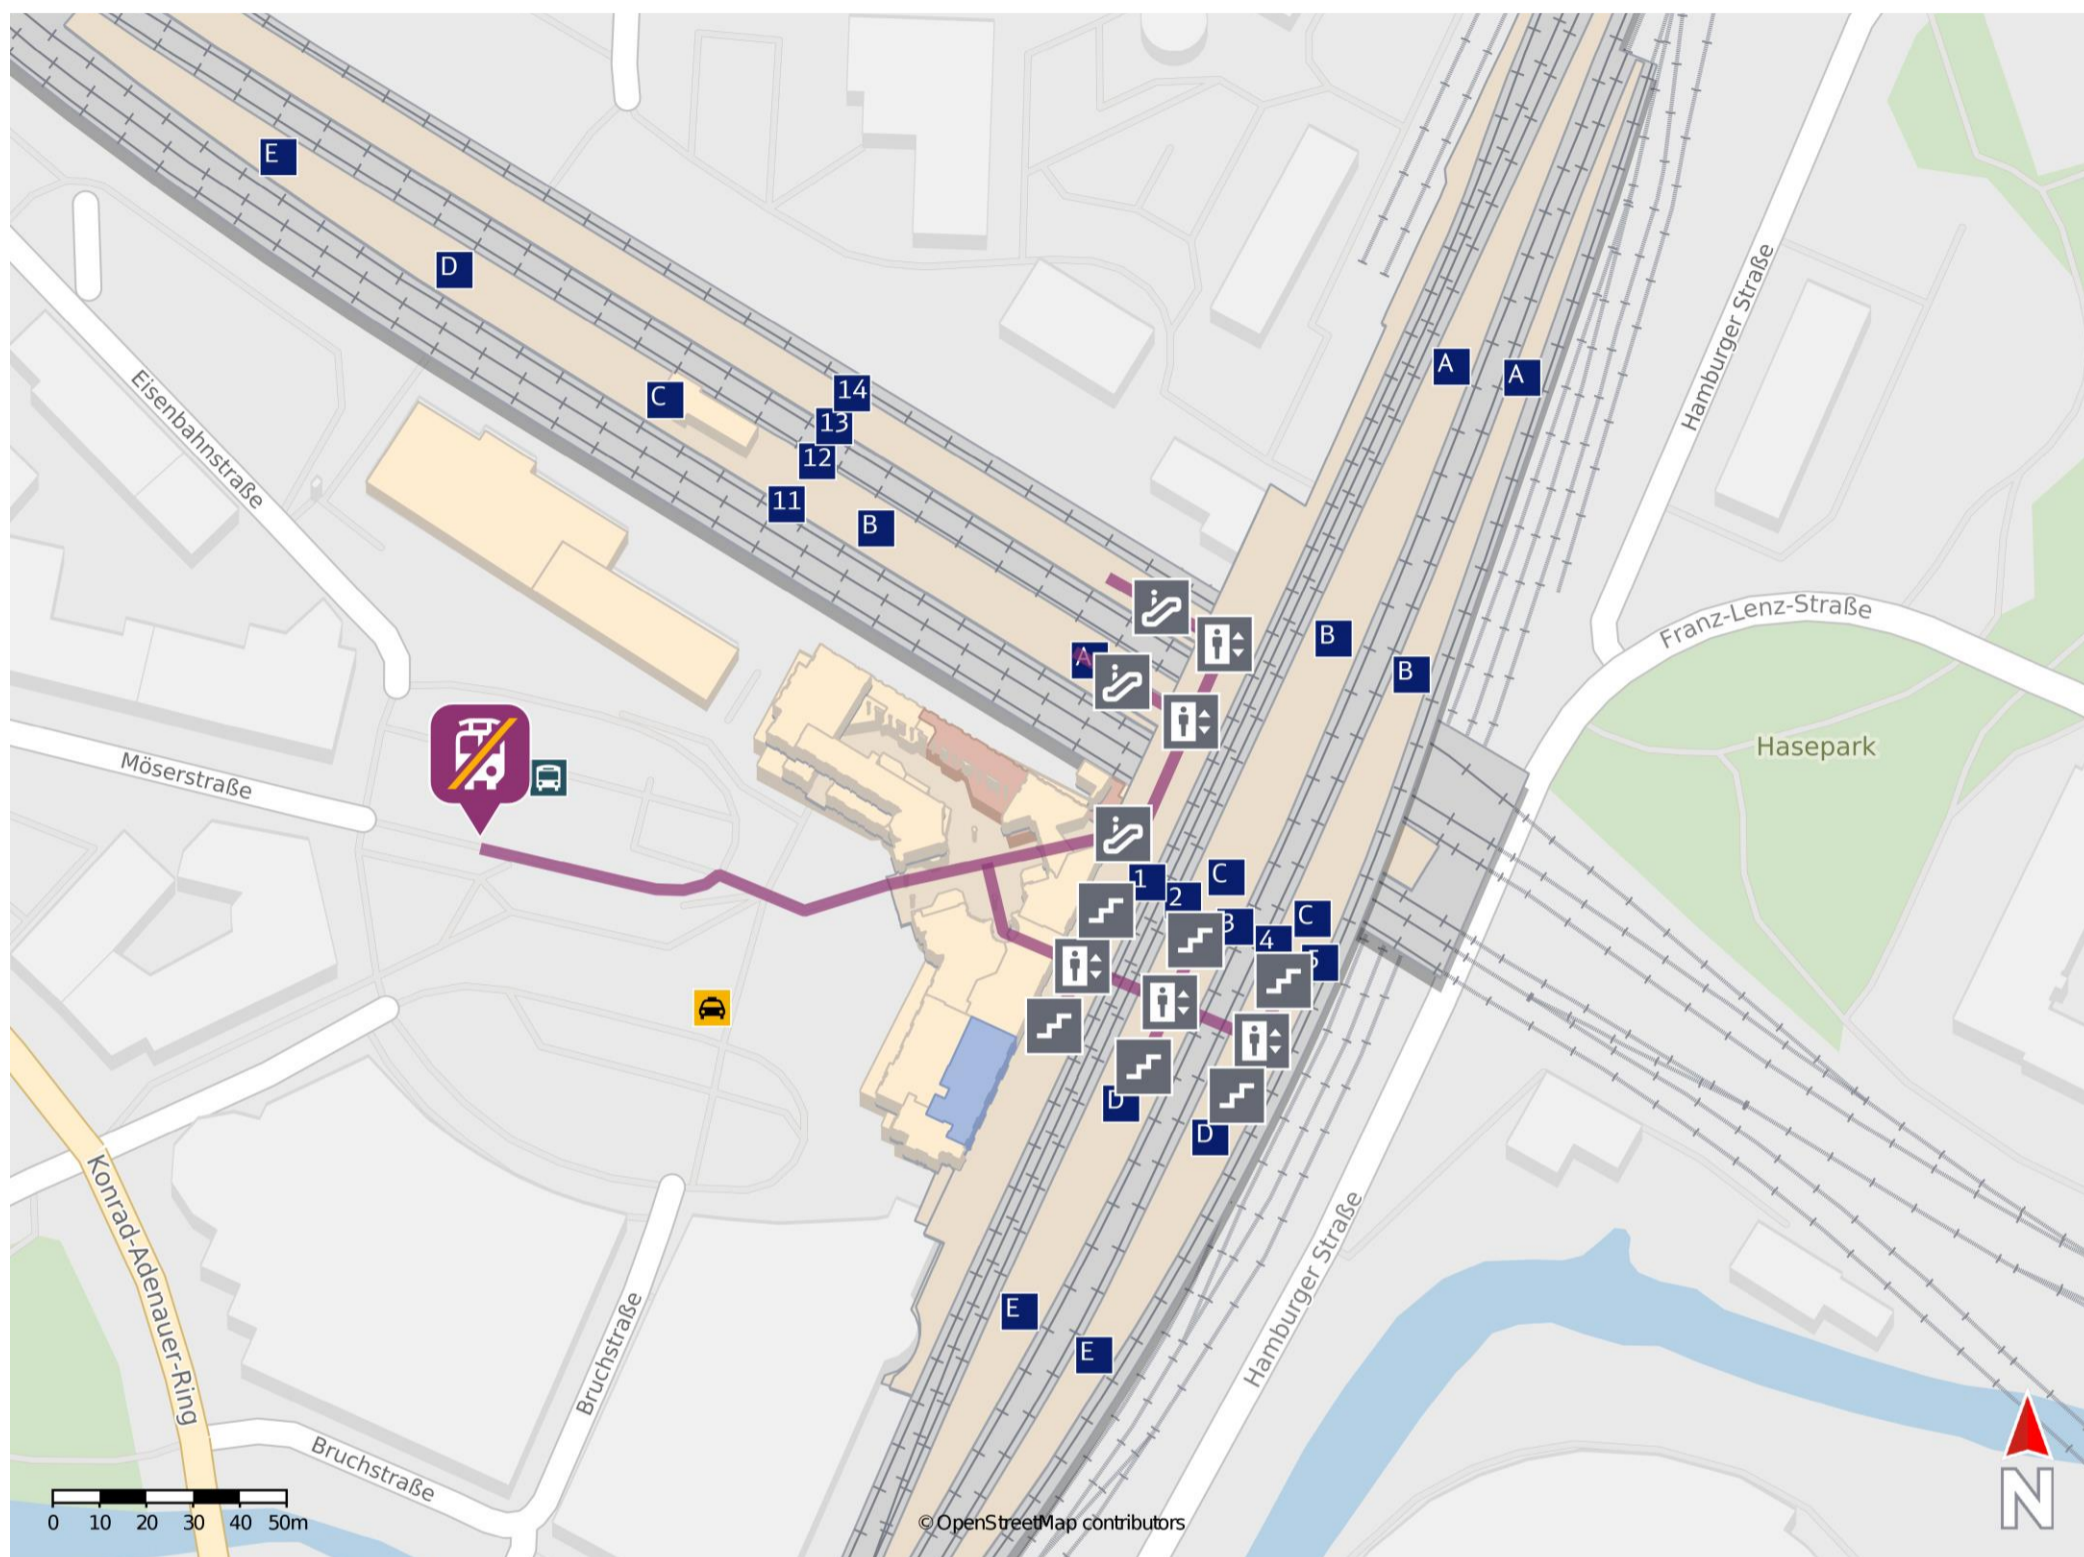

Osnabrück Hbf

Wegbeschreibung Schienenersatzverkehr *

Verlassen Sie den Bahnsteig und begeben Sie sich durch den Haupteingang zum Bahnhofsvorplatz. Die Ersatzhaltestelle befindet sich an Bussteig 2 des Busbahnhofes auf dem Bahnhofsvorplatz.

* Fahrradmitnahme im Schienenersatzverkehr nur begrenzt möglich.
Im QR Code sind die Koordinaten der Ersatzhaltestelle hinterlegt.

— barrierefrei
— nicht barrierefrei

Hasbergen (Kr Osnabrück)

Wegbeschreibung Schienenersatzverkehr *

Von Gleis 1: Verlassen Sie den Bahnsteig und begeben Sie sich über die Treppenanlage zur Tecklenburger Straße. Biegen Sie nach links ab. Die Ersatzhaltestelle befindet sich an der Tecklenburger Straße wenige Meter von der Treppenanlage entfernt.

Von Gleis 2 und 4: Verlassen Sie den Bahnsteig über die Treppenanlage in Richtung Schulstraße. Biegen Sie nach links in die Schulstraße ein und folgen Sie dem Straßenverlauf bis zur Kreuzung Tecklenburger Straße. Biegen Sie hier nach links in die Tecklenburger Straße ein und folgen Sie ihrem Verlauf bis zur Ersatzhaltestelle in unmittelbarer Nähe zur Treppenanlage.