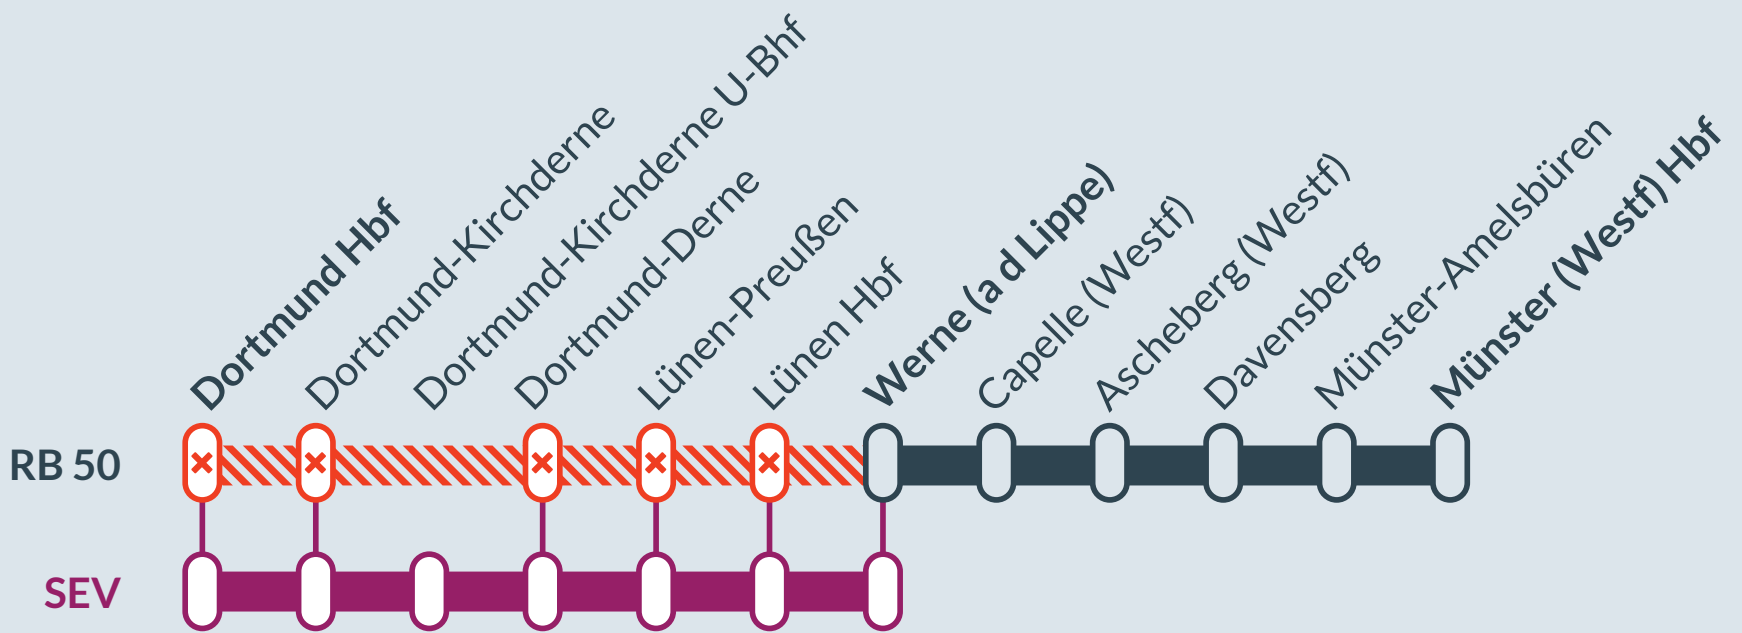

Baustellenbedingte Einschränkung:

RB 50

Münster (Westf) Hbf ↔ Dortmund Hbf

von	bis	von	bis
So, 12.11.2023	Mo, 13.11.2023	So, 19.11.2023	So, 19.11.2023
21:00 Uhr	01:00 Uhr	15:00 Uhr	22:00 Uhr

Streckensperrung und Haltausfälle zwischen:
Dortmund Hbf und Werne (a d Lippe)

- Ausfall auf der Linie
- Ersatzverkehr mit Bussen (SEV)

Finden Sie Ihren
Ersatzverkehr
und Ihre **Reise-**
alternativen:

Ersatz Replacement

☎ 00800 387 622 46
(kostenfrei)

📱 www.zuginfo.nrw

zuginfo.nrw ist ein Serviceangebot für Kunden im Regionalverkehr in Nordrhein-Westfalen.