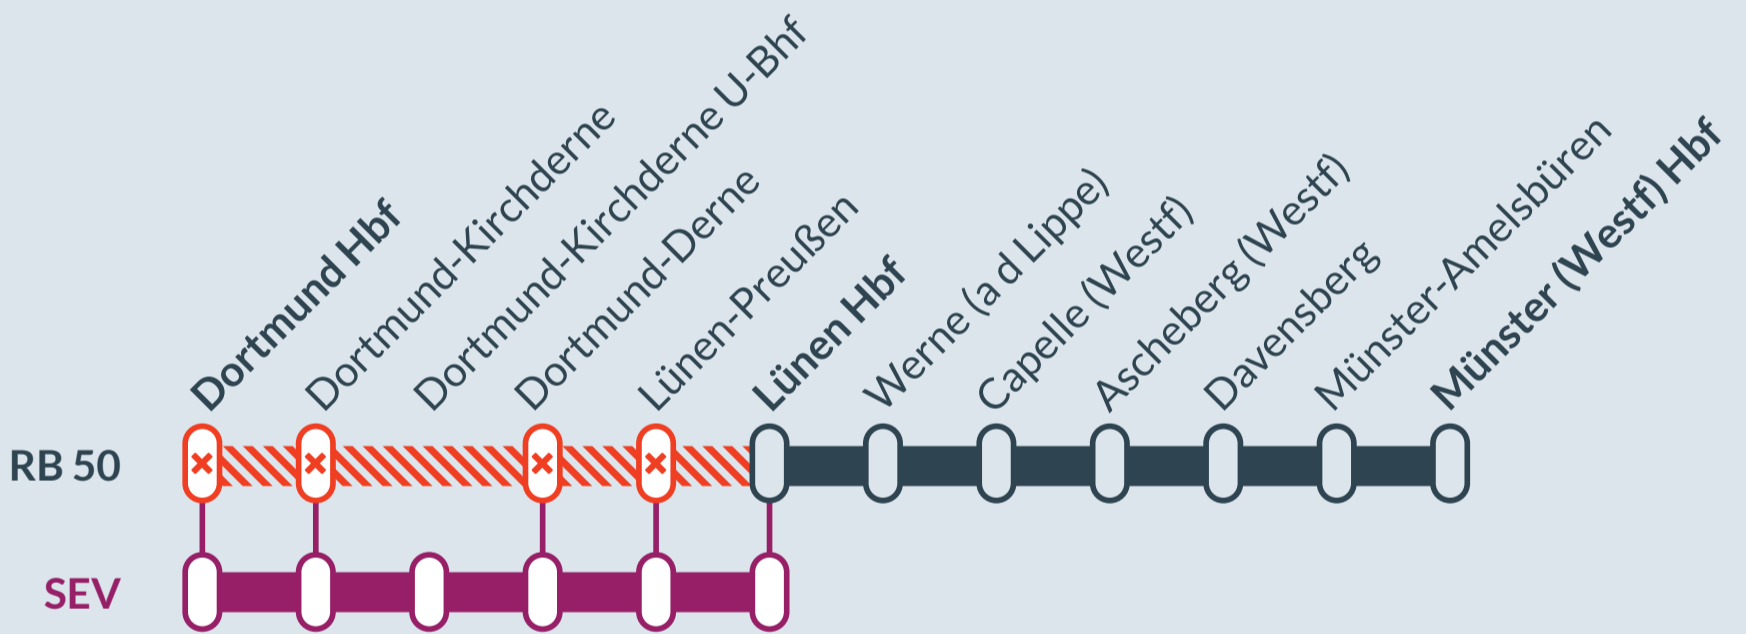

Baustellenbedingte Einschränkung:

RB 50

Münster (Westf) Hbf ↔ Dortmund Hbf

von
Fr, 27.10.2023
08:00 Uhr

bis
Fr, 10.11.2023
21:00 Uhr

Streckensperrung und Haltausfälle zwischen:
Dortmund Hbf und Lünen Hbf

Ausfall auf der Linie

Ersatzverkehr mit Bussen (SEV)

Ersatz
Replacement

Finden Sie Ihren
Ersatzverkehr
und Ihre **Reise-**
alternativen:

☎ 00800 387 622 46
(kostenfrei)
📱 www.zuginfo.nrw

zuginfo.nrw ist ein Serviceangebot für Kunden
im Regionalverkehr in Nordrhein-Westfalen.