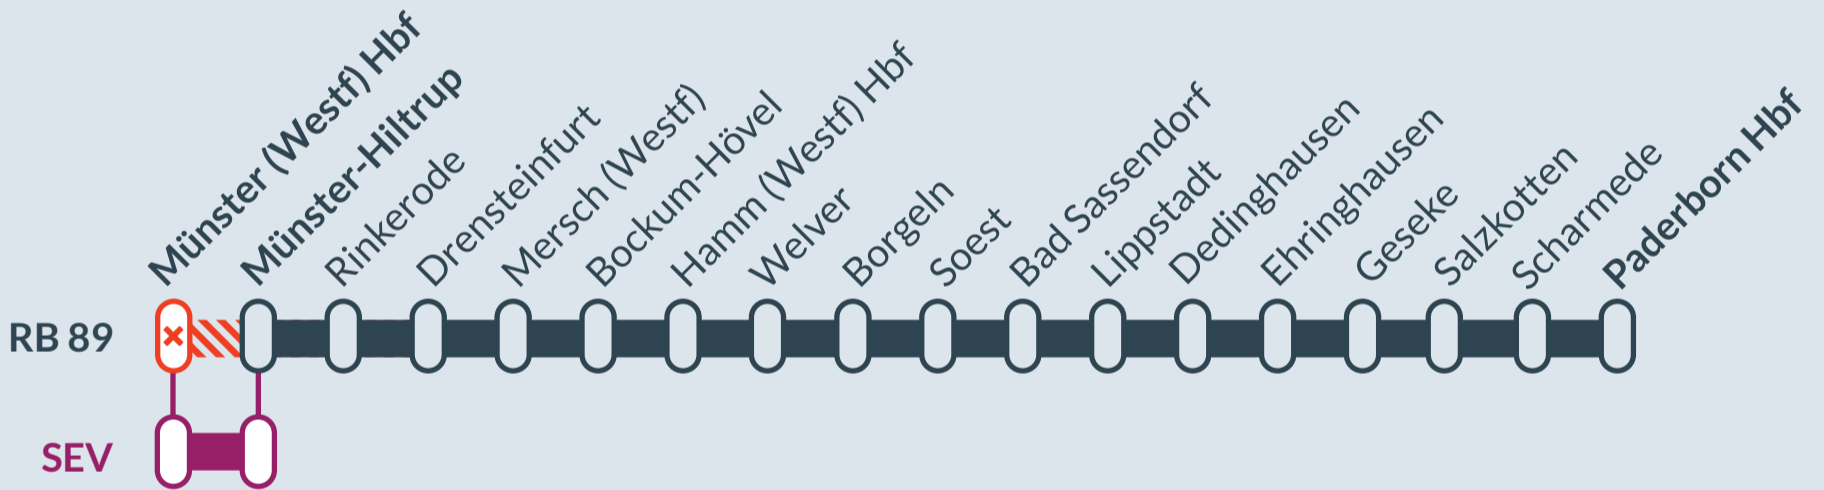

Baustellenbedingte Einschränkung:

RB 89

Münster (Westf) Hbf ↔ Paderborn Hbf

von
Fr, 29.09.2023
23:30 Uhr

bis
Sa, 30.09.2023
02:30 Uhr

Streckensperrung und Haltausfälle zwischen:
Münster (Westf) Hbf und Münster-Hiltrup

Ausfall auf der Linie

Ersatzverkehr mit Bussen (SEV)

Ersatz
Replacement

Finden Sie Ihren
Ersatzverkehr
und Ihre **Reise-**
alternativen:

☎ 00800 387 622 46
(kostenfrei)
📱 www.zuginfo.nrw

zuginfo.nrw ist ein Serviceangebot für Kunden
im Regionalverkehr in Nordrhein-Westfalen.