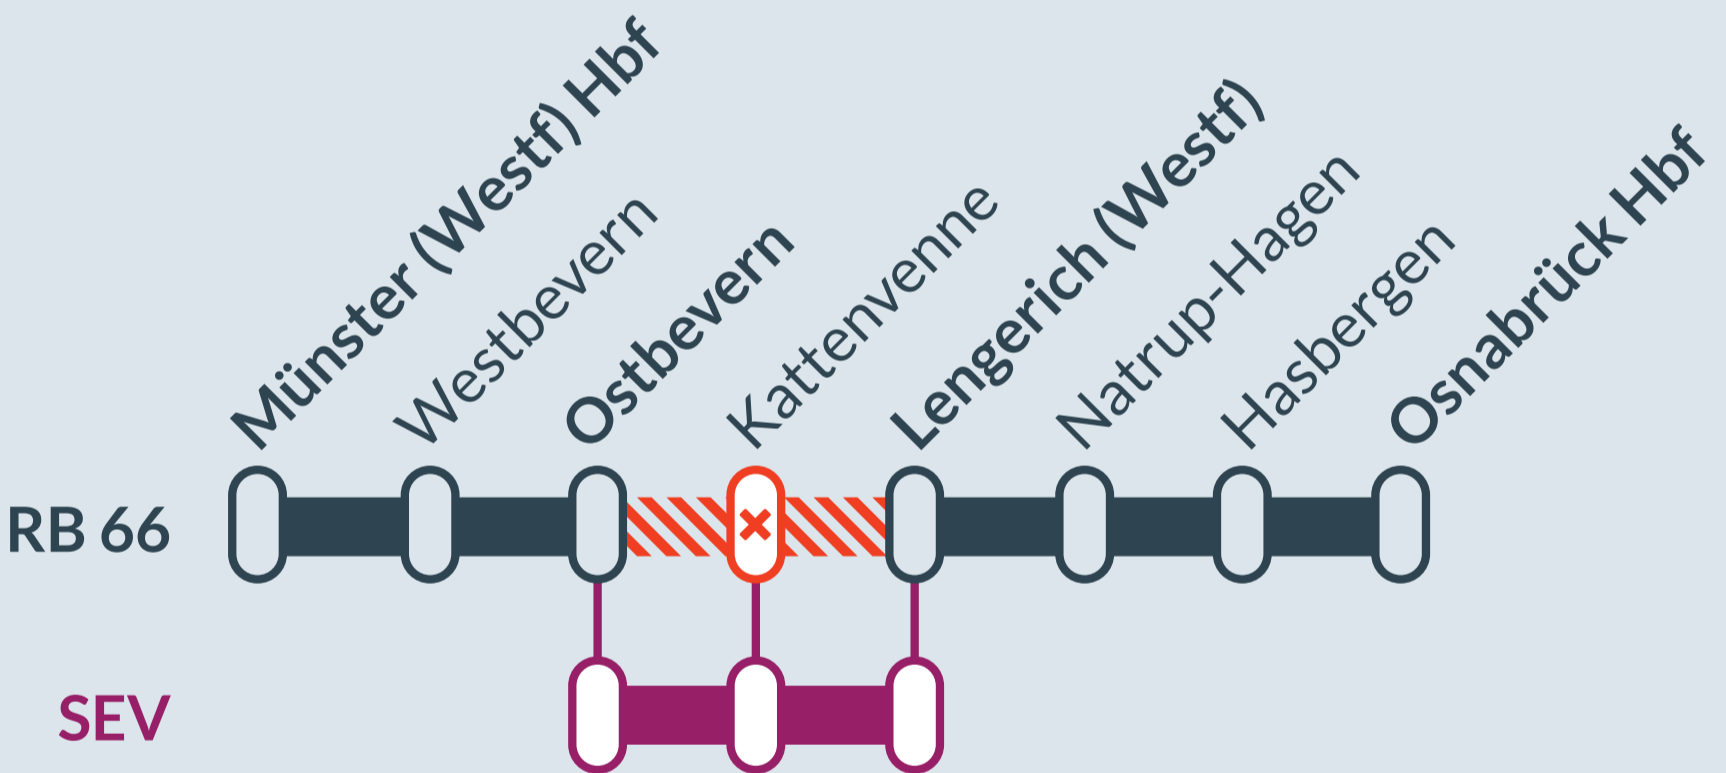

## RB 66

Münster (Westf) Hbf ↔ Osnabrück Hbf

von  
Mo, 25.09.2023  
00:00 Uhr

bis  
Mo, 25.09.2023  
02:00 Uhr

Streckensperrung und Haltausfälle zwischen:  
**Ostbevern und Lengerich (Westf)**

Ausfall auf der Linie