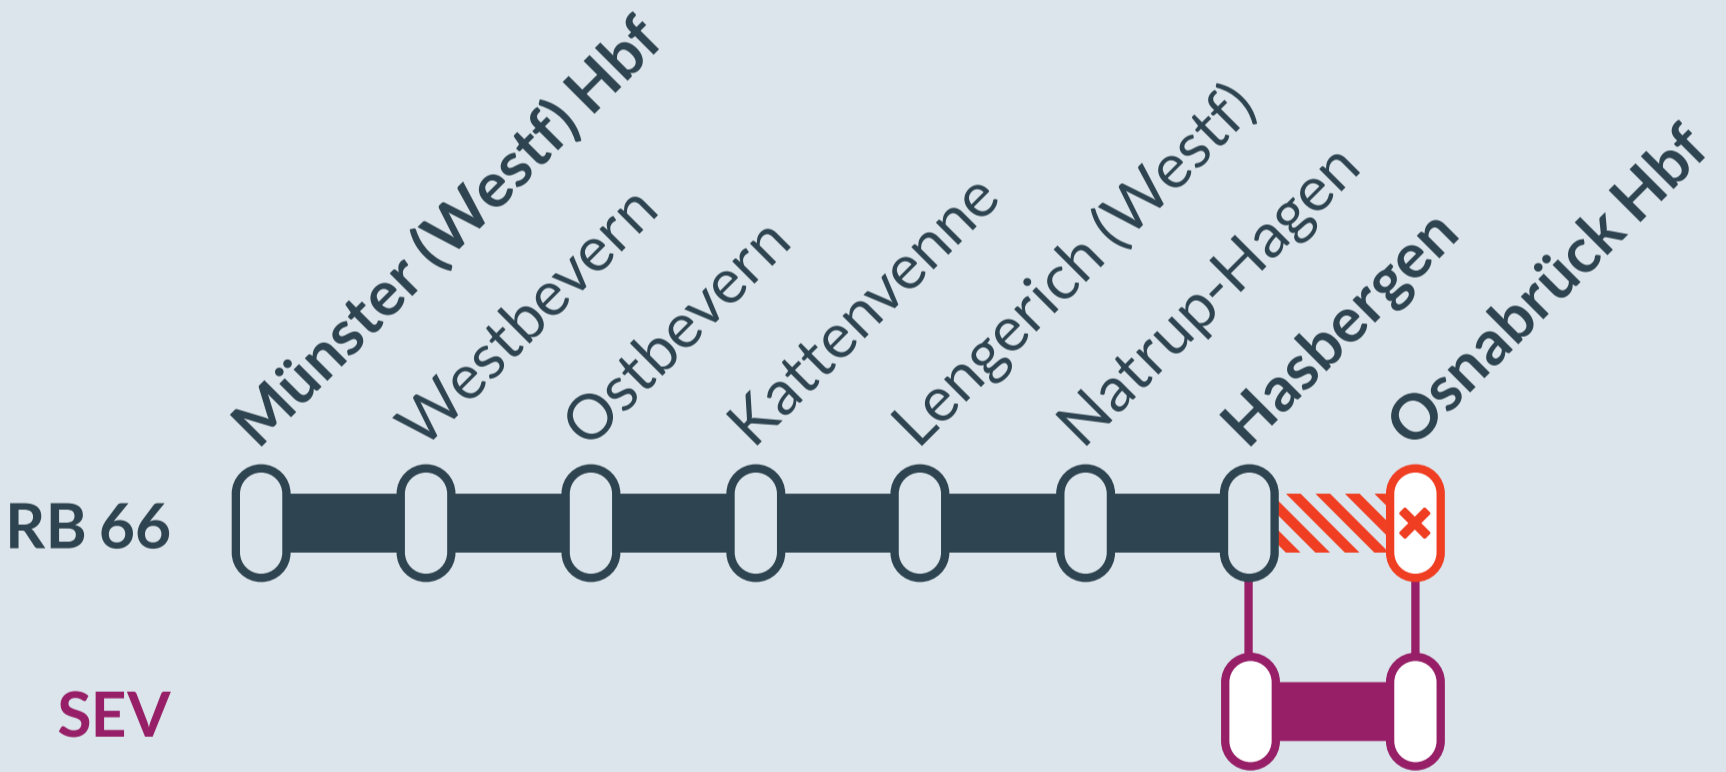

## RB 66

### Münster (Westf) Hbf ↔ Osnabrück Hbf

von	bis	von	bis
So, 08.10.2023	So, 08.10.2023	Sa, 14.10.2023	Mo, 16.10.2023
01:30 Uhr	03:00 Uhr	00:00 Uhr	01:00 Uhr

Haltausfall:  
Osnabrück Hbf

Ausfall auf der Linie