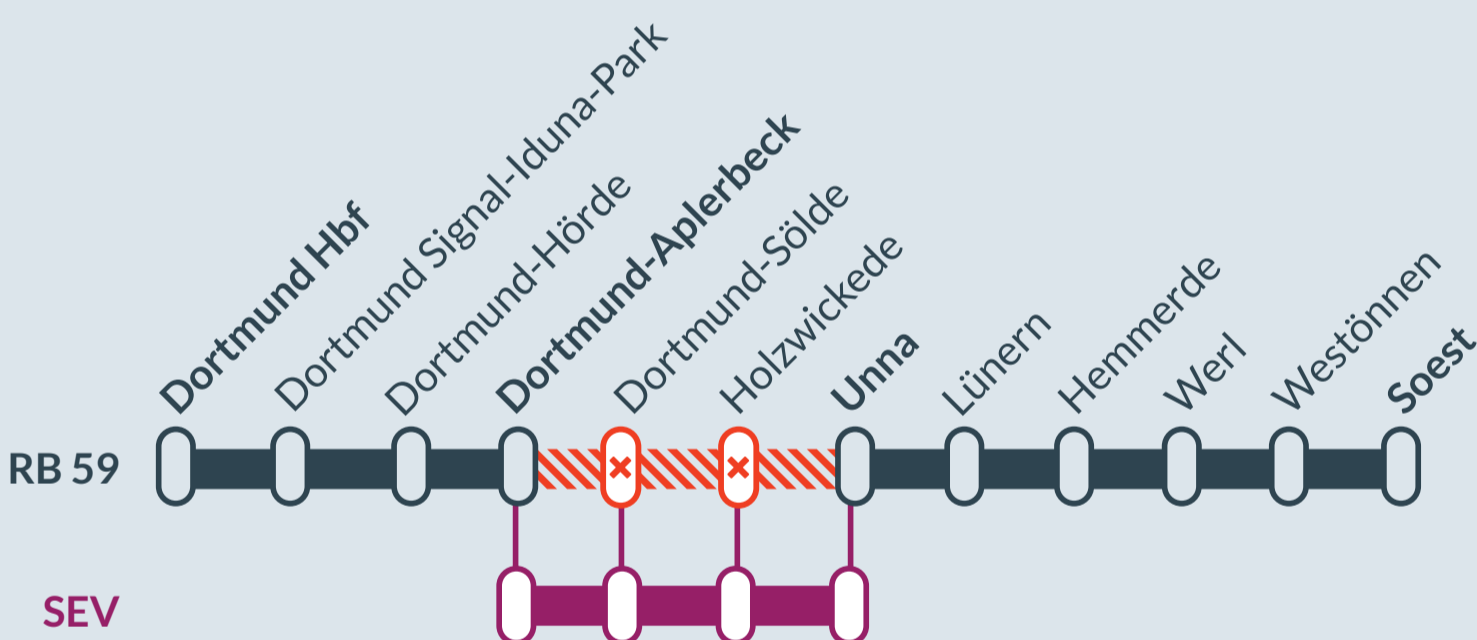

Baustellenbedingte Einschränkung:

RB 59

Dortmund Hbf ↔ Soest

von
Sa, 14.10.2023
22:00 Uhr

bis
So, 15.10.2023
04:00 Uhr

Streckensperrung und Haltausfälle zwischen:
Dortmund-Aplerbeck und Unna

- Ausfall auf der Linie
- Ersatzverkehr mit Bussen (SEV)

Finden Sie Ihren Ersatzverkehr und Ihre Reisealternativen:

☎ 00800 387 622 46
(kostenfrei)

📱 www.zuginfo.nrw

zuginfo.nrw ist ein Serviceangebot für Kunden im Regionalverkehr in Nordrhein-Westfalen.