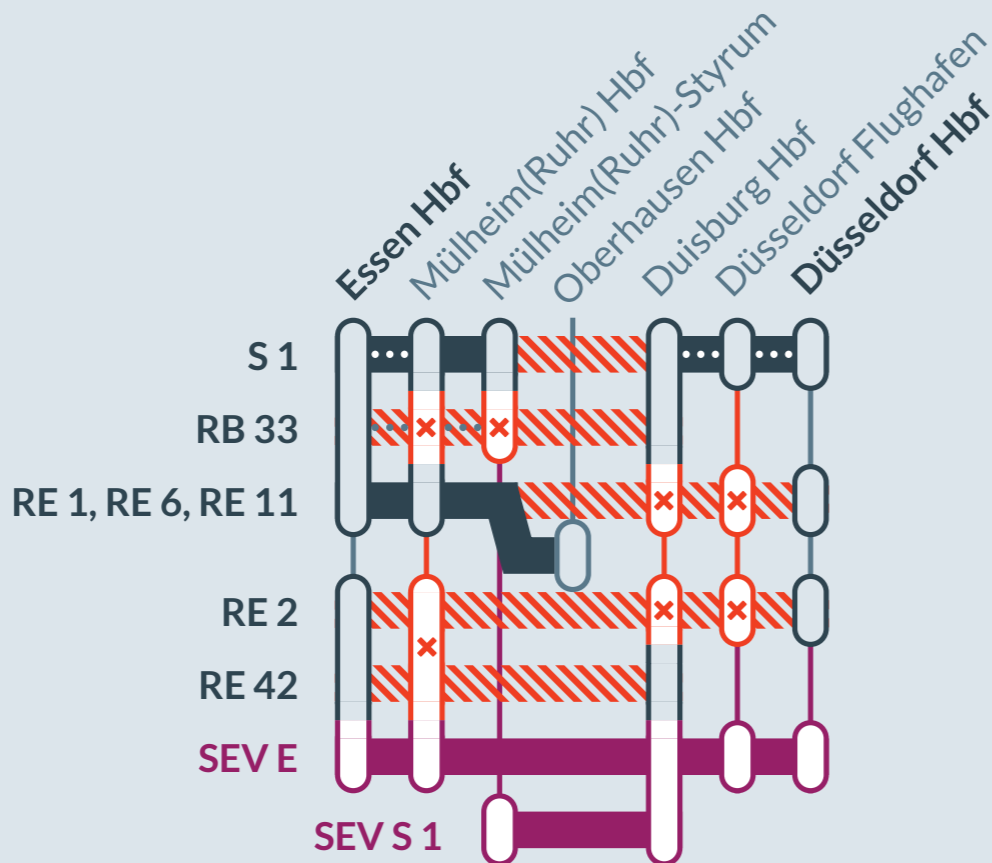

von
Fr, 29.09.2023
21:00 Uhr

bis
Fr, 13.10.2023
21:00 Uhr

Zugausfälle zwischen:
Oberhausen Sterkrade, Oberhausen Hbf, Düsseldorf Hbf und Düsseldorf-Benrath

Alle Züge der Linie RB 33 von/bis Essen-Steele im Ausfall von/bis Essen-Steele

Möglicher Umstieg auf die Linien RE 49, S3 & S9 zw. Essen-Steele und Mülheim Hbf

die Züge der Linie RE 6 (RRX) fahren über Düsseldorf Benrath zw. Düsseldorf Hbf & Köln/Bonn Flgh.

SEV zw. Oberhausen Hbf & Düsseldorf Hbf verkehrt stündlich von/bis OB-Sterkrade