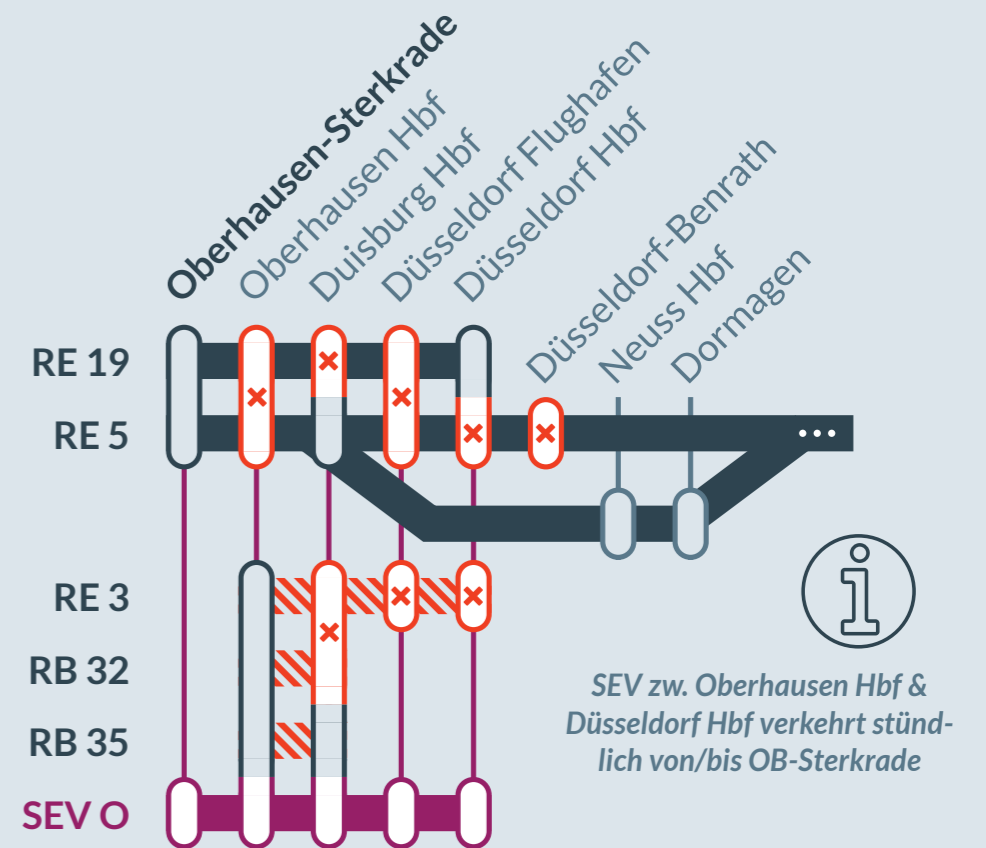

Baustellenbedingte Einschränkung:

- S 1 Dortmund Hbf ↔ Solingen Hbf
- RB 33 Essen-Steele ↔ Aachen Hbf
- RE 1 (RRX) Hamm Hbf ↔ Aachen Hbf
- RE 2 Osnabrück Hbf ↔ Düsseldorf Hbf
- RE 6 (RRX) Minden (Westf) ↔ Köln/Bonn Flgh.
- RE 11 (RRX) Kassel ↔ Düsseldorf Hbf
- RE 42 Münster Hbf ↔ M'gladbach Hbf

von
Fr, 29.09.2023
21:00 Uhr

bis
Fr, 13.10.2023
21:00 Uhr

Zugausfälle zwischen:
Essen Hbf, Mülheim(Ruhr)-Styrum, Duisburg Hbf und Düsseldorf Hbf

Baustellenbedingte Einschränkung:

- RE 3 Hamm Hbf ↔ Düsseldorf Hbf
- RE 5 (RRX) Wesel ↔ Koblenz Hbf
- RE 19 Arnheim Centraal ↔ Düsseldorf Hbf
- RB 32 Dortmund Hbf ↔ Duisburg Hbf
- RB 35 Gelsenkirchen Hbf ↔ M'gladbach Hbf

von
Fr, 29.09.2023
21:00 Uhr

bis
Fr, 13.10.2023
21:00 Uhr

Zugausfälle zwischen:
Oberhausen Sterkrade, Oberhausen Hbf, Düsseldorf Hbf und Düsseldorf-Benrath

Alle Züge der Linie RB 33 von/bis Essen-Steele im Ausfall von/bis Essen-Steele

Möglicher Umstieg auf die Linien RE 49, S3 & S9 zw. Essen-Steele und Mülheim Hbf

die Züge der Linie RE 6 (RRX) fahren über Düsseldorf Benrath zw. Düsseldorf Hbf & Köln/Bonn Flgh.

SEV zw. Oberhausen Hbf & Düsseldorf Hbf verkehrt stündlich von/bis OB-Sterkrade