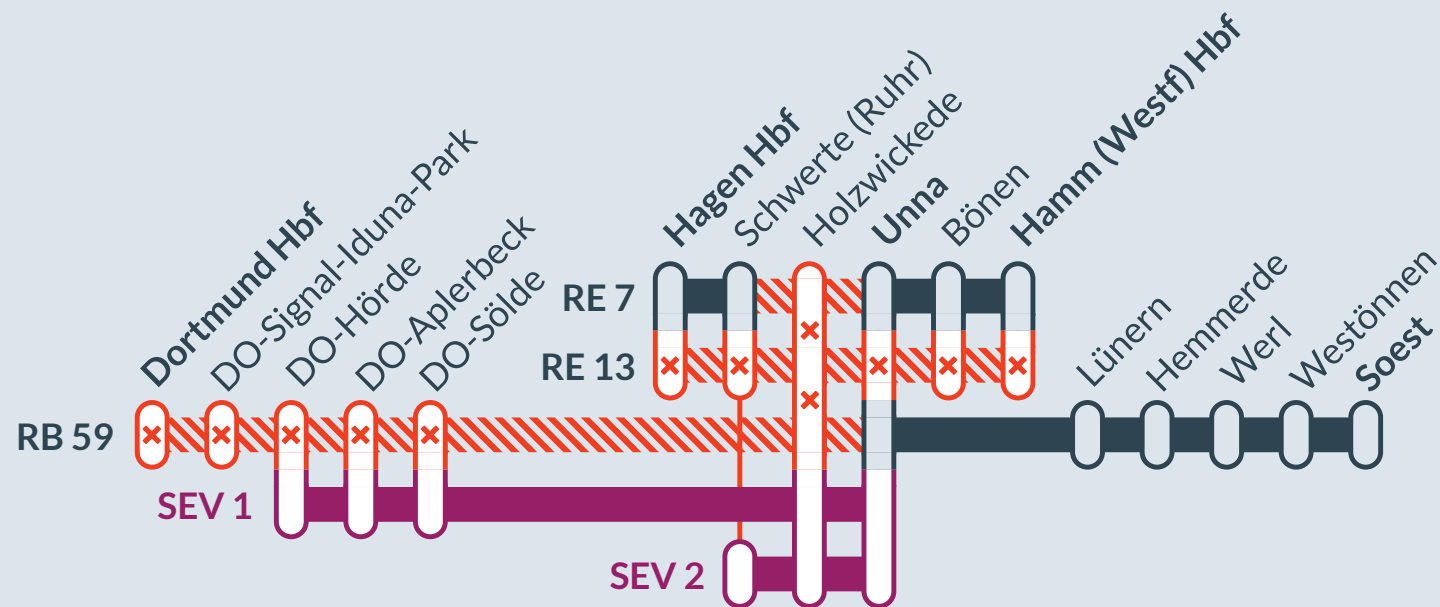

### Baustellenbedingte Einschränkung:

**RE 7** Krefeld Hbf ↔ Rheine  
**RE 13** Venlo ↔ Hamm (Westf) Hbf  
**RB 59** Dortmund Hbf ↔ Soest

von  
**Fr, 15.09.2023**  
23:00 Uhr

bis  
**Fr, 22.09.2023**  
21:00 Uhr

Zugausfälle zwischen:  
**Schwerte(Ruhr) und Unna (RE 7)**  
**Hagen Hbf und Hamm(Westf) Hbf (RE 13)**  
**Dortmund Hbf und Unna (RB 59)**

### Baustellenbedingte Einschränkung:

**RB 53**  
Dortmund Hbf ↔ Iserlohn

von  
**Fr, 15.09.2023**  
19:45 Uhr

bis  
**Fr, 22.09.2023**  
21:15 Uhr

Zugausfälle zwischen:  
**Dortmund Hbf und Iserlohn (RB 53)**

Die Schnellbusse verkehren montags bis freitags

- Ausfall auf der Linie
- Ersatzverkehr mit Bussen (SEV)
- betroffene Linie

Finden Sie Ihren Ersatzverkehr und Ihre Reisealternativen:

**Ersatz Replacement**