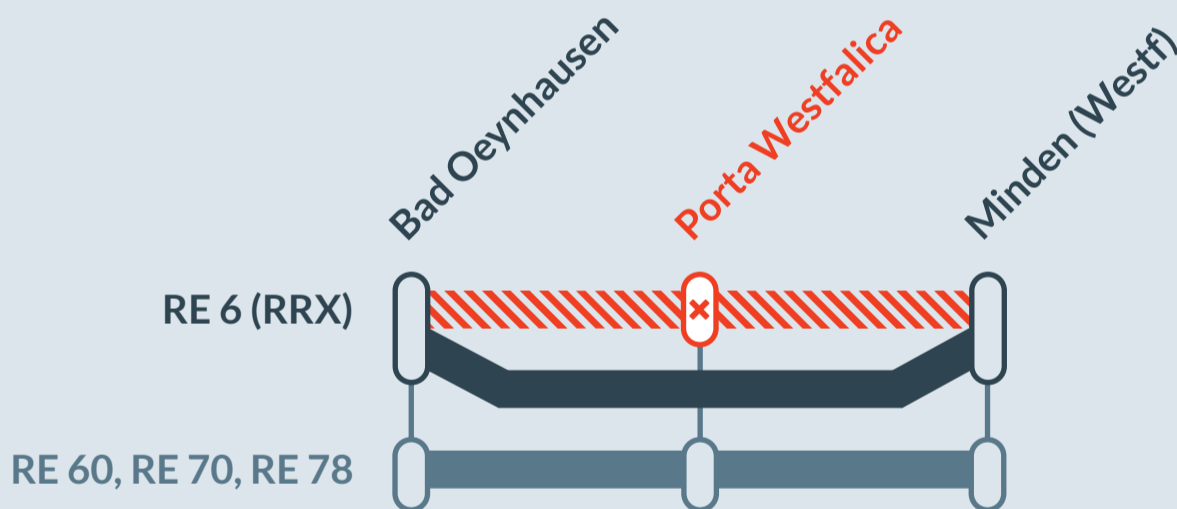

# Baustellenbedingte Einschränkung:

# RE 6 (RRX)

Köln/Bonn Flughafen ↔ Minden (Westf)

von  
Fr, 08.09.2023  
22:50 Uhr

bis  
Fr, 20.10.2023  
05:45 Uhr

Umleitung zwischen:  
**Bad Oeynhausen** und **Minden (Westf)**

Haltausfall in:  
**Porta Westfalica**

Umleitung auf der Linie

Ausfall auf der Linie

Alternative Verbindungen

Finden Sie Ihren  
**Ersatzverkehr**  
und Ihre **Reise-**  
**alternativen:**

☎ 0221 13 999 444  
📱 [www.zuginfo.nrw](http://www.zuginfo.nrw)