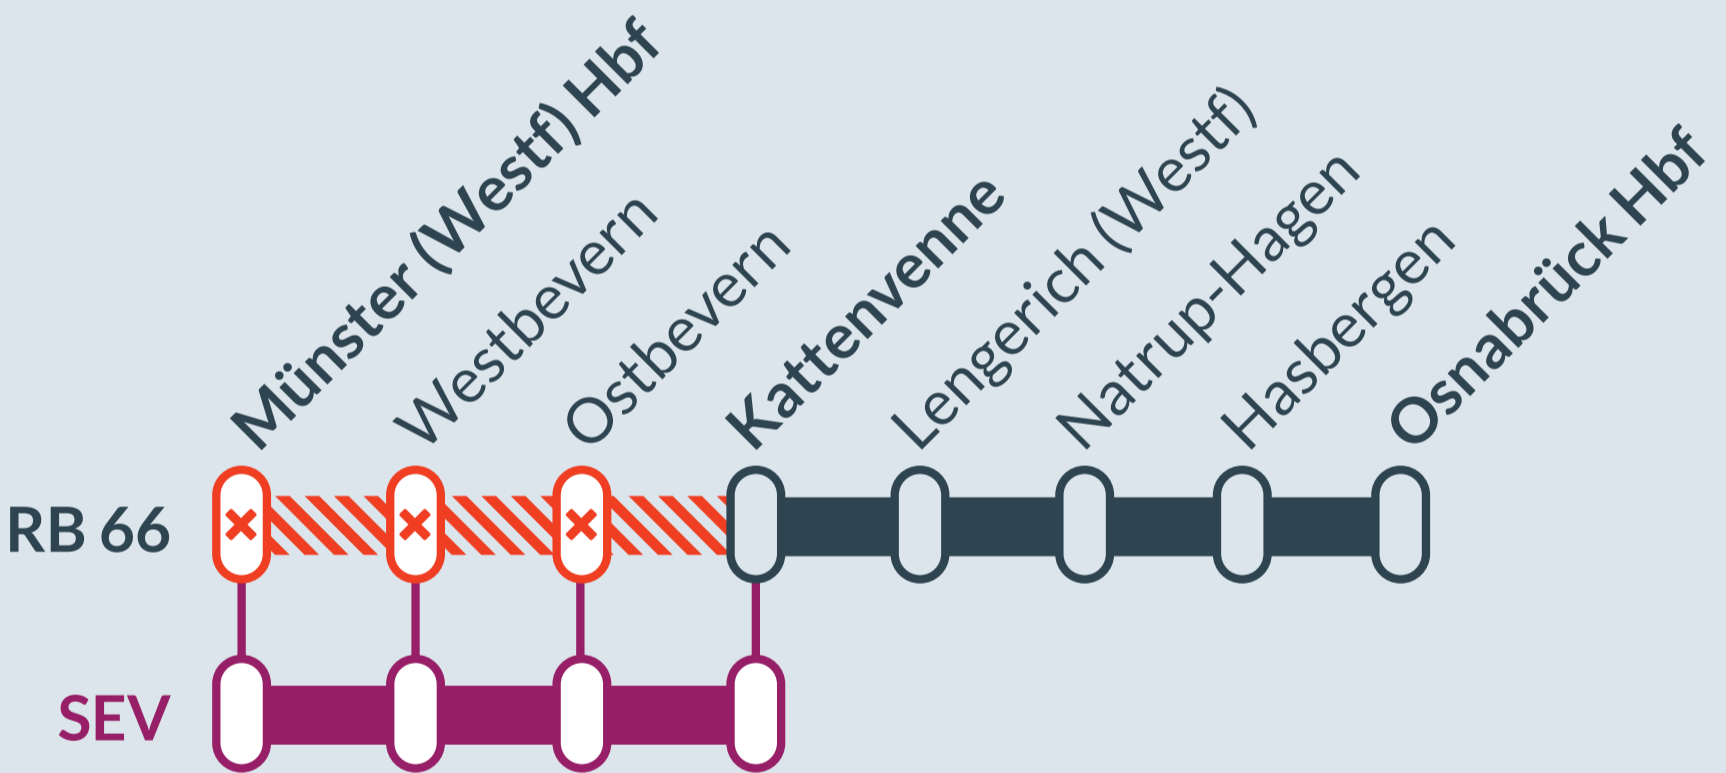

# Baustellenbedingte Einschränkung:

## RB 66

Münster (Westf) Hbf ↔ Osnabrück Hbf

von  
Mo, 02.10.2023  
22:00 Uhr

bis  
Di, 03.10.2023  
07:00 Uhr

Streckensperrung zwischen:  
Münster (Westf) Hbf und Kattenvenne

Ausfall auf der Linie

Ersatzverkehr mit Bussen (SEV)