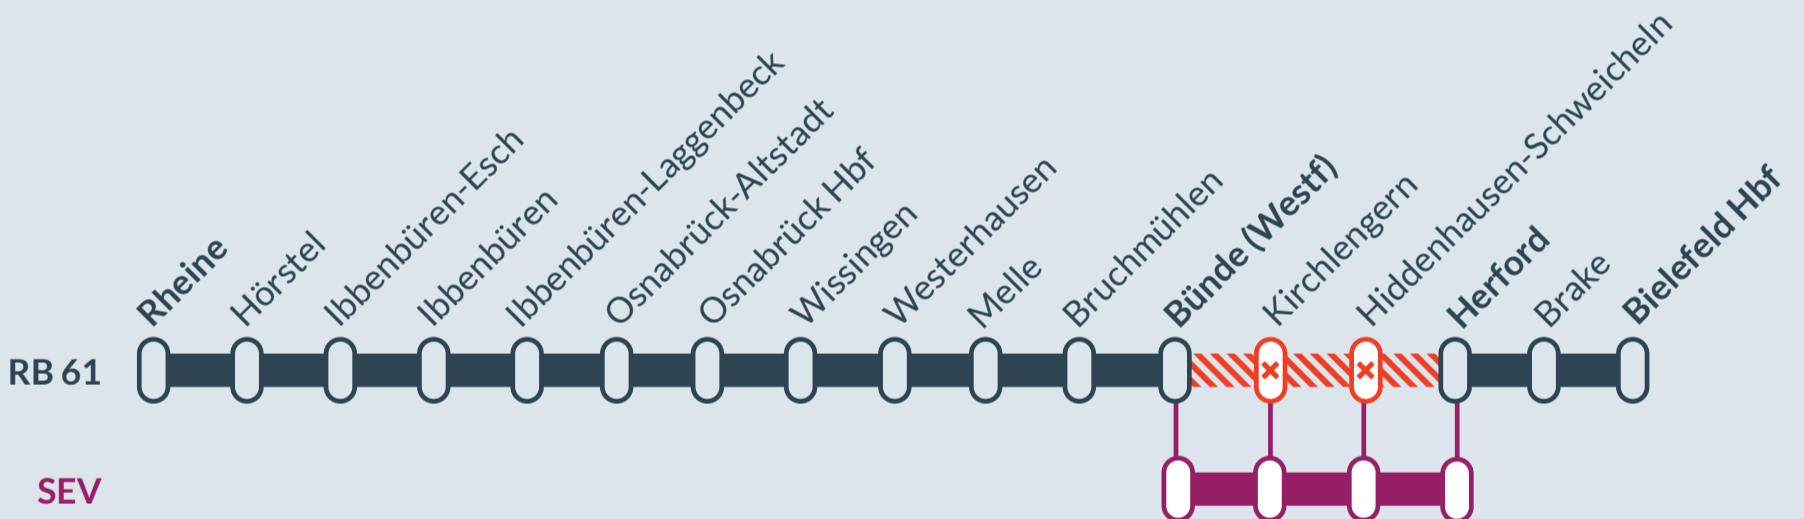

Baustellenbedingte Einschränkung:

RB 61

Bielefeld Hbf ↔ Hengelo (NL)

von **Fr, 29.09.2023** bis **Fr, 12.10.2023**
jeweils von **21:00 bis 01:00 Uhr**

Streckensperrung und Haltausfälle zwischen:
Bünde (Westf) und Herford

Ausfall auf der Linie

Ersatzverkehr mit Bussen (SEV)

Ersatz
Replacement

Finden Sie Ihren
Ersatzverkehr
und Ihre **Reise-**
alternativen:

☎ 00800 387 622 46
(kostenfrei)
📄 www.zuginfo.nrw

zuginfo.nrw ist ein Serviceangebot für Kunden
im Regionalverkehr in Nordrhein-Westfalen.