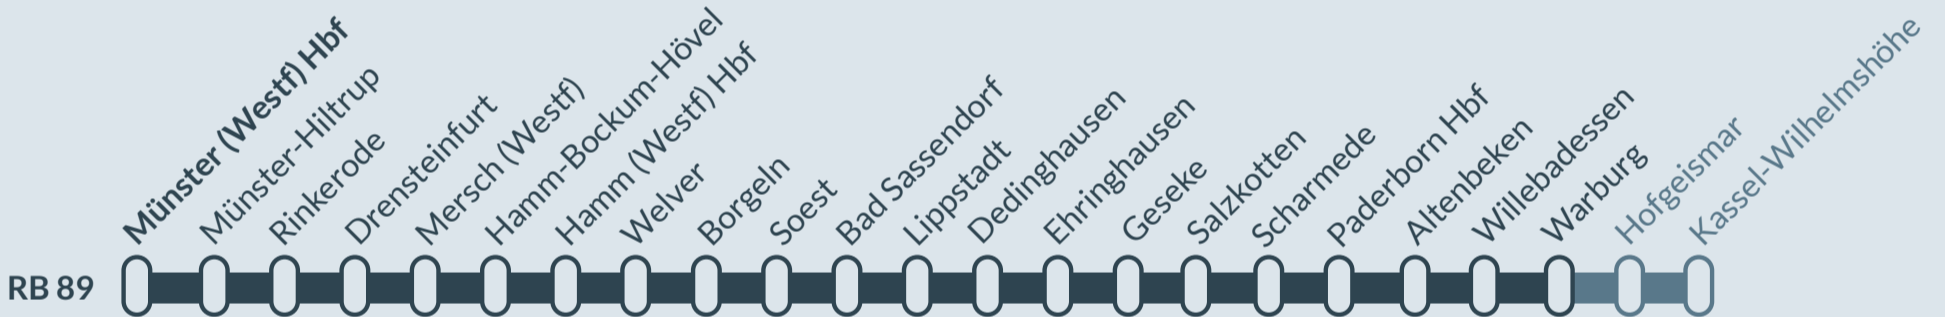

### Münster (Westf) Hbf ↔ Warburg (Westf)

von  
**Mo, 11.09.2023**  
07:00 Uhr

bis  
**So, 15.10.2023**  
21:00 Uhr

Zusätzliche Halte:  
**Hofgeismar und Kassel-Wilhelmshöhe**

Alternative Verbindungen

Finden Sie Ihren **Ersatzverkehr** und Ihre **Reisealternativen:**