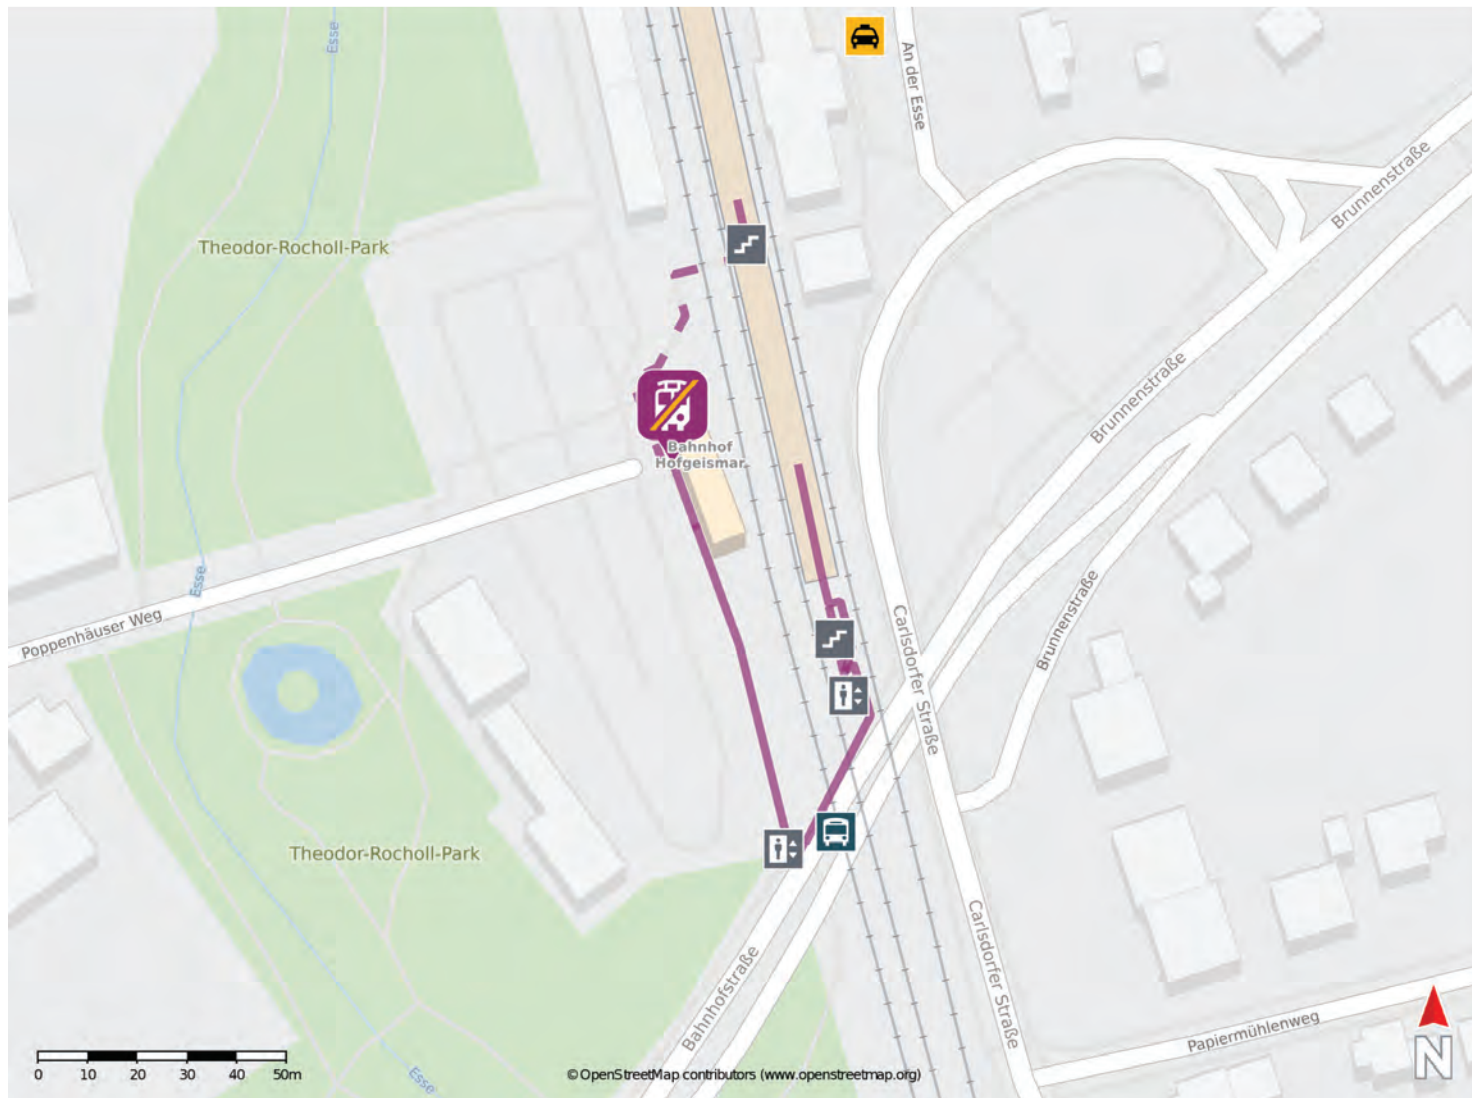

Verlassen Sie den Bahnsteig über den Bahnübergang und begeben Sie sich an die Scherfeder Straße. Orientieren Sie sich rechts und folgen Sie dem Straßenverlauf wenige Meter bis zur Ersatzhaltestelle an der Haltestelle Bahnhof.

* Fahrradmitnahme im Schienenersatzverkehr nur begrenzt möglich.
Im QR Code sind die Koordinaten der Ersatzhaltestelle hinterlegt.

— barrierefrei
- - nicht barrierefrei

Warburg (Westf)

Wegbeschreibung Schienenersatzverkehr *

Verlassen Sie den Bahnsteig, ggf. durch die Unterführung, und begeben Sie sich zum Bahnhofsvorplatz. Die Ersatzhaltestelle befindet sich an der Haltestelle Bahnhof direkt vor dem Bahnhofsgebäude.

* Fahrradmitnahme im Schienenersatzverkehr nur begrenzt möglich.
Im QR Code sind die Koordinaten der Ersatzhaltestelle hinterlegt.

— barrierefrei
- - nicht barrierefrei

Hofgeismar

Wegbeschreibung Schienenersatzverkehr *

Verlassen Sie den Bahnsteig über den Aufzug oder die Treppe und begeben Sie sich vor das NVV-Kundenzentrum. Die Ersatzhaltestelle befindet sich in unmittelbarer Nähe.