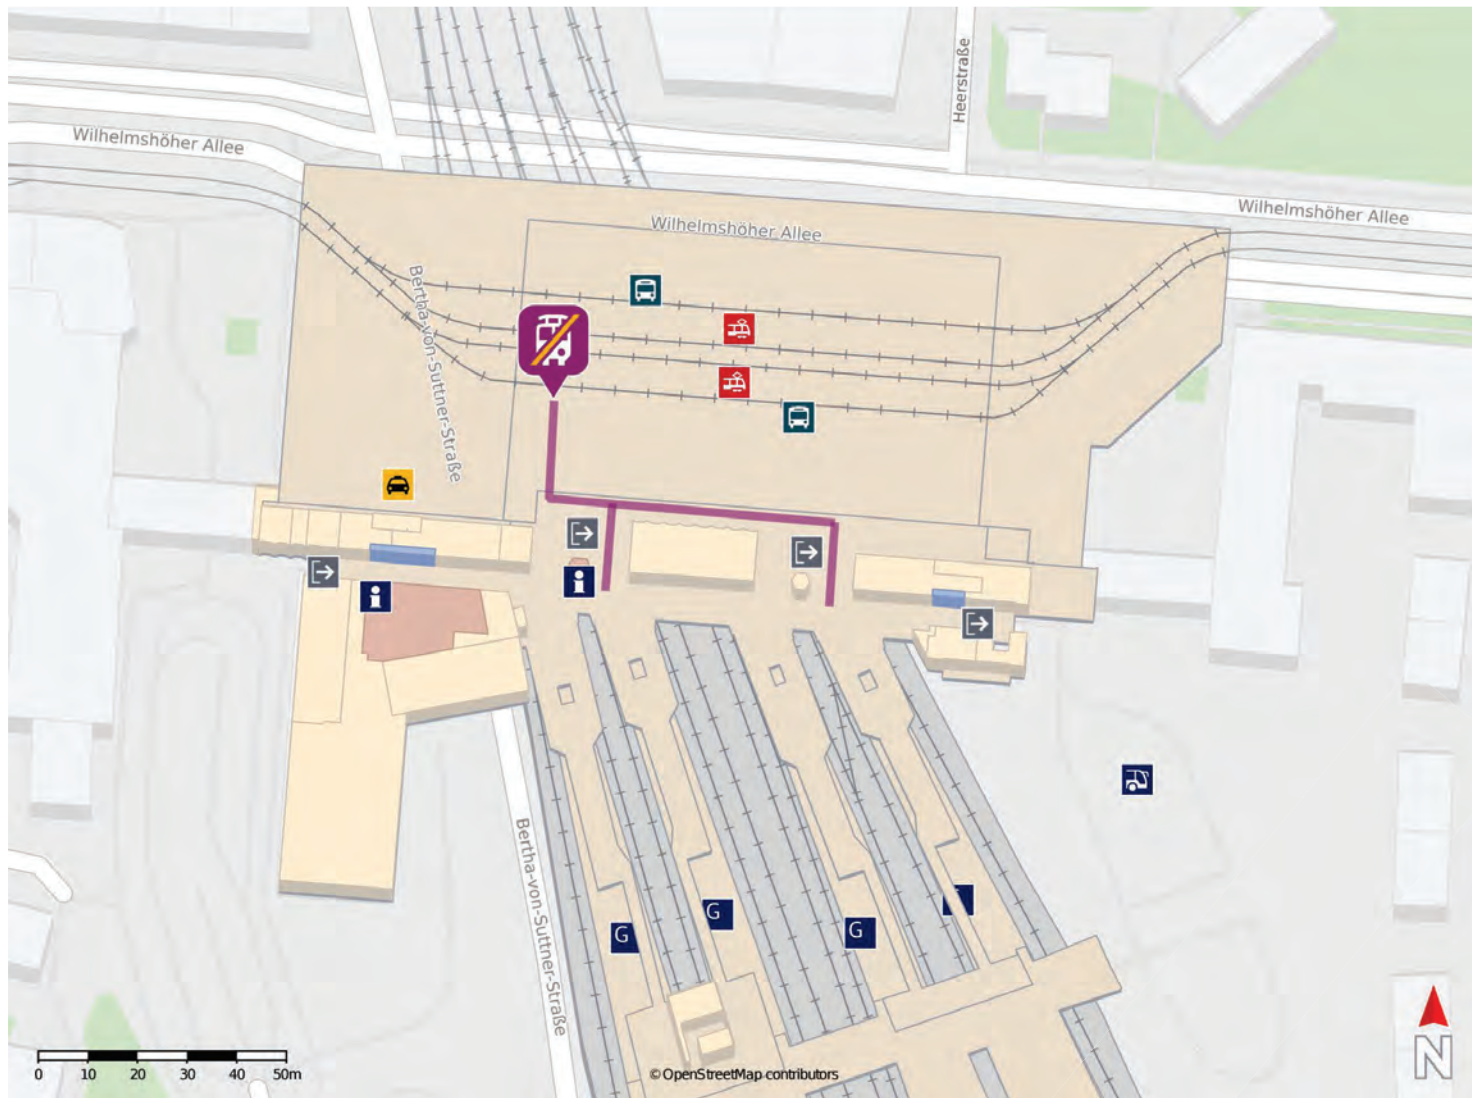

Verlassen Sie den Bahnsteig über den Bahnübergang und begeben Sie sich an die Scherfeder Straße. Orientieren Sie sich rechts und folgen Sie dem Straßenverlauf wenige Meter bis zur Ersatzhaltestelle an der Haltestelle Bahnhof.

Verlassen Sie den Bahnsteig, ggf. durch die Unterführung, und begeben Sie sich zum Bahnhofsvorplatz. Die Ersatzhaltestelle befindet sich an der Haltestelle Bahnhof direkt vor dem Bahnhofsgebäude.

* Fahrradmitnahme im Schienenersatzverkehr nur begrenzt möglich.
Im QR Code sind die Koordinaten der Ersatzhaltestelle hinterlegt.

— barrierefrei
- - nicht barrierefrei

Hofgeismar

Wegbeschreibung Schienenersatzverkehr *

Verlassen Sie den Bahnsteig über den Aufzug oder die Treppe und begeben Sie sich vor das NVV-Kundenzentrum. Die Ersatzhaltestelle befindet sich in unmittelbarer Nähe.

* Fahrradmitnahme im Schienenersatzverkehr nur begrenzt möglich.
Im QR Code sind die Koordinaten der Ersatzhaltestelle hinterlegt.

— barrierefrei
- nicht barrierefrei

Kassel-Wilhelmshöhe

Wegbeschreibung Schienenersatzverkehr *