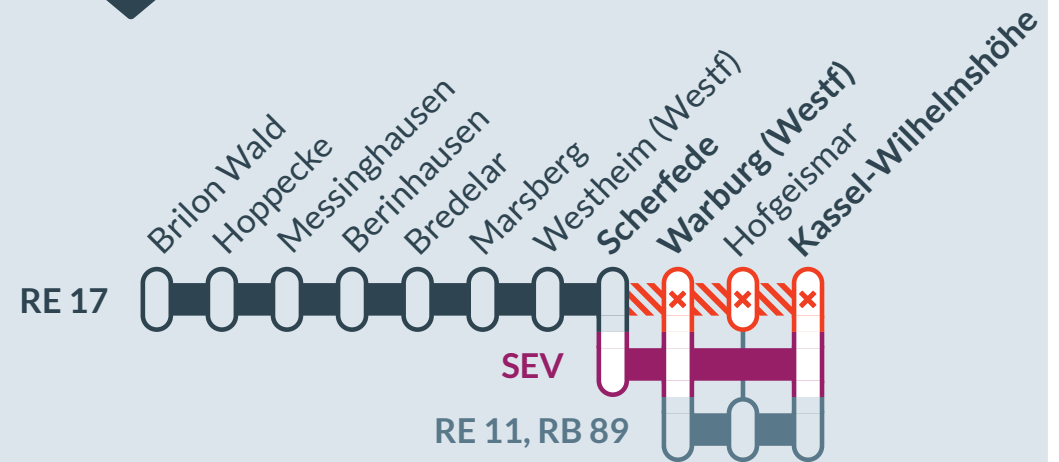

Baustellenbedingte Einschränkung:

RE 17

Hagen Hbf ↔ Kassel-Wilhelmshöhe

Fahrplan gültig montags bis freitags

am
Fr, 15.09.2023
21:30 bis 23:59 Uhr und

von
Mo, 18.09.2023
4:00 Uhr

bis
Fr, 22.09.2023
23:00 Uhr

Zugausfälle zwischen:
Scherfede und Warburg (Westf) / Kassel-Wilhelmshöhe

Baustellenbedingte Einschränkung:

RE 17

Hagen Hbf ↔ Kassel-Wilhelmshöhe

Fahrplan gültig samstags und sonntags

von
Sa, 16.09.2023
4:00 Uhr

bis
So, 17.09.2023
23:59 Uhr

Zugausfälle zwischen:
Scherfede und Warburg (Westf) / Kassel-Wilhelmshöhe

☎ 0202 515 62 515
(Ortstarif)
📄 www.zuginfo.nrw

zuginfo.nrw ist ein Serviceangebot für Kunden
im Regionalverkehr in Nordrhein-Westfalen.