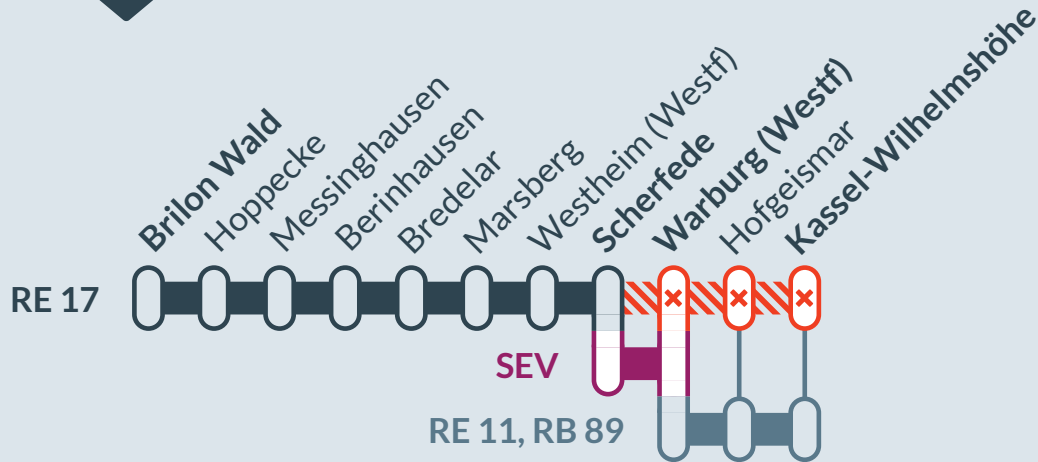

Baustellenbedingte Einschränkung:

RE 17

Hagen Hbf ↔ Kassel-Wilhelmshöhe

Fahrplan gültig montags bis freitags

am
Fr, 15.09.2023
21:30 bis 23:59 Uhr und

von
Mo, 18.09.2023
4:00 Uhr

bis
Fr, 22.09.2023
23:00 Uhr

Zugausfälle zwischen:
Scherfede und Warburg (Westf) / Kassel-Wilhelmshöhe

Baustellenbedingte Einschränkung:

RE 17

Hagen Hbf ↔ Kassel-Wilhelmshöhe

Fahrplan gültig samstags und sonntags

von
Sa, 16.09.2023
4:00 Uhr

bis
So, 17.09.2023
23:59 Uhr

Zugausfälle zwischen:
Scherfede und Warburg (Westf) / Kassel-Wilhelmshöhe

☎ 0202 515 62 515
(Ortstarif)
📄 www.zuginfo.nrw

zuginfo.nrw ist ein Serviceangebot für Kunden
im Regionalverkehr in Nordrhein-Westfalen.

Verlassen Sie den Bahnsteig über den Bahnübergang und begeben Sie sich an die Scherfeder Straße. Orientieren Sie sich rechts und folgen Sie dem Straßenverlauf wenige Meter bis zur Ersatzhaltestelle an der Haltestelle Bahnhof.