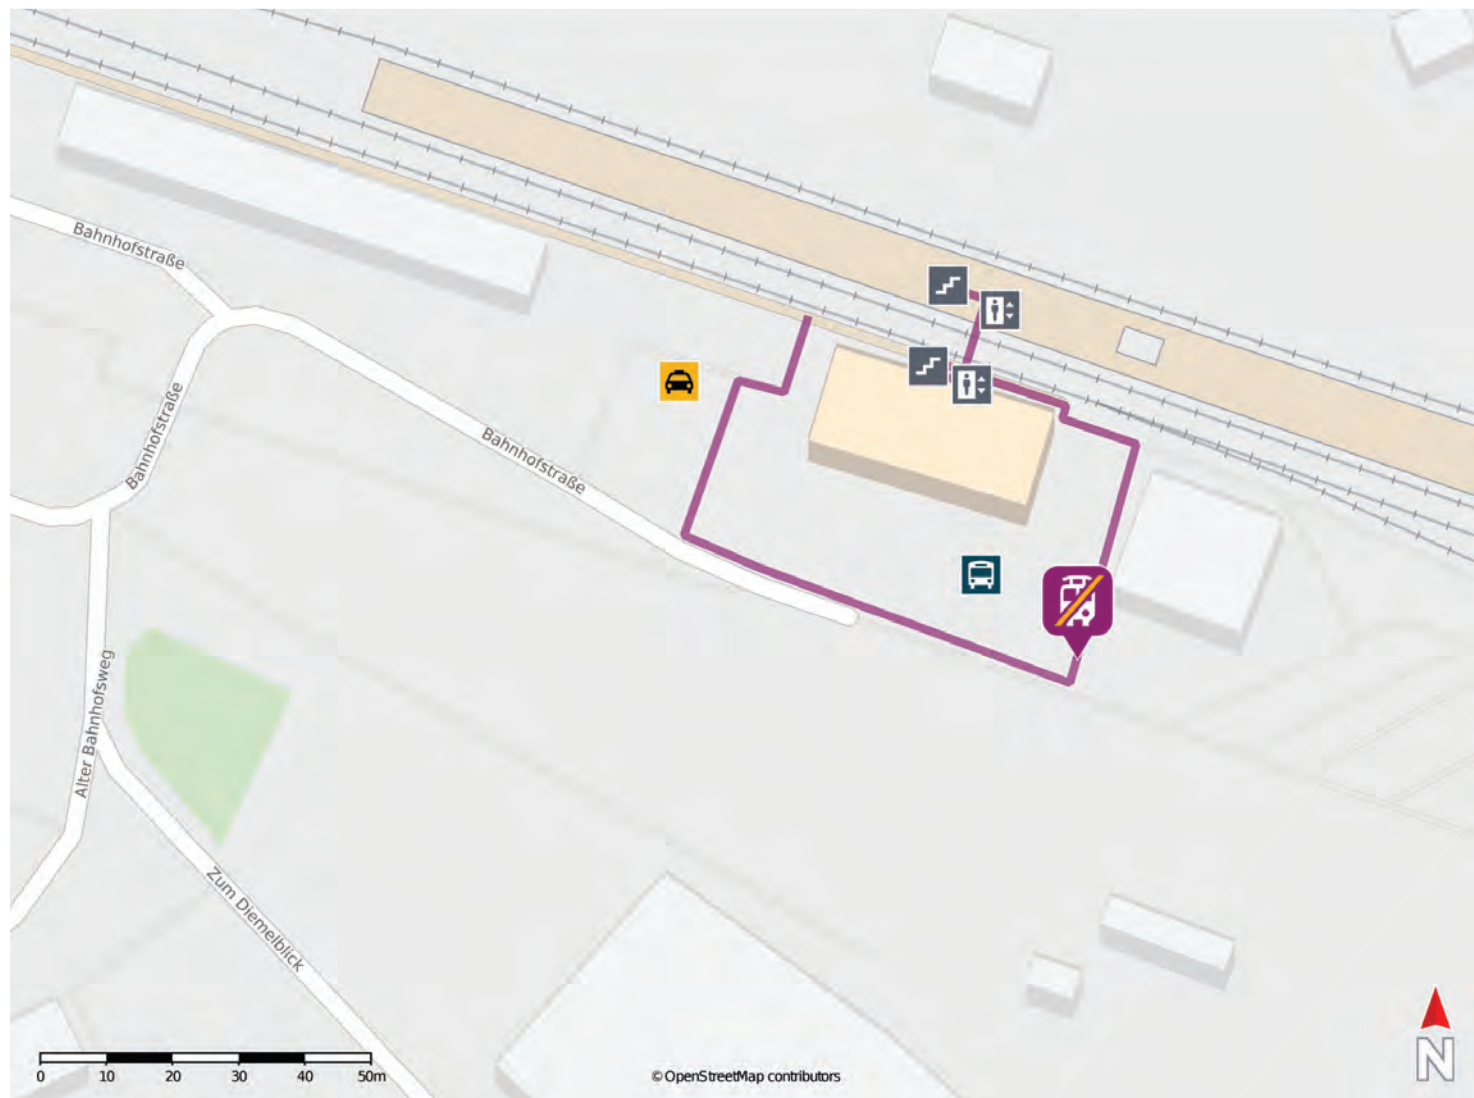

- Ausfall auf der Linie
- Ersatzverkehr mit Bussen (SEV)
- betroffene Linie
- Alternative Verbindungen

Finden Sie Ihren
Ersatzverkehr
und Ihre Reise-
alternativen:

Ersatz
Replacement

Scherfede

Wegbeschreibung Schienenersatzverkehr *

Verlassen Sie den Bahnsteig über den Bahnübergang und begeben Sie sich an die Scherfeder Straße. Orientieren Sie sich rechts und folgen Sie dem Straßenverlauf wenige Meter bis zur Ersatzhaltestelle an der Haltestelle Bahnhof.

* Fahrradmitnahme im Schienenersatzverkehr nur begrenzt möglich.
Im QR Code sind die Koordinaten der Ersatzhaltestelle hinterlegt.

— barrierefrei
- - nicht barrierefrei

Warburg (Westf)

Wegbeschreibung Schienenersatzverkehr *