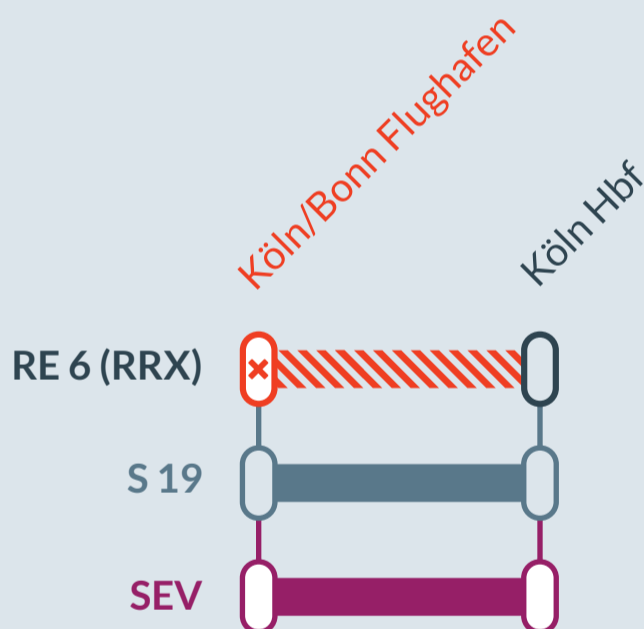

Baustellenbedingte Einschränkung:

RE 6 (RRX)

Köln/Bonn Flughafen ↔ Minden (Westf)

von
Di, 19.09.2023
03:45 Uhr

bis
Fr, 22.09.2023
05:00 Uhr

Weichenarbeiten im Bereich:
Köln/Bonn Flughafen

Teilausfälle zwischen:
Köln/Bonn Flughafen und **Köln Hbf**

Bitte beachten Sie, dass nur einzelne Züge in den frühen Morgen- und späten Abendstunden von dem Teilausfall betroffen sind. Bitte prüfen Sie Ihre Fahrt in der Reiseauskunft.

- Ausfall auf der Linie
- Alternative Verbindungen
- Ersatzverkehr mit Bussen (SEV)