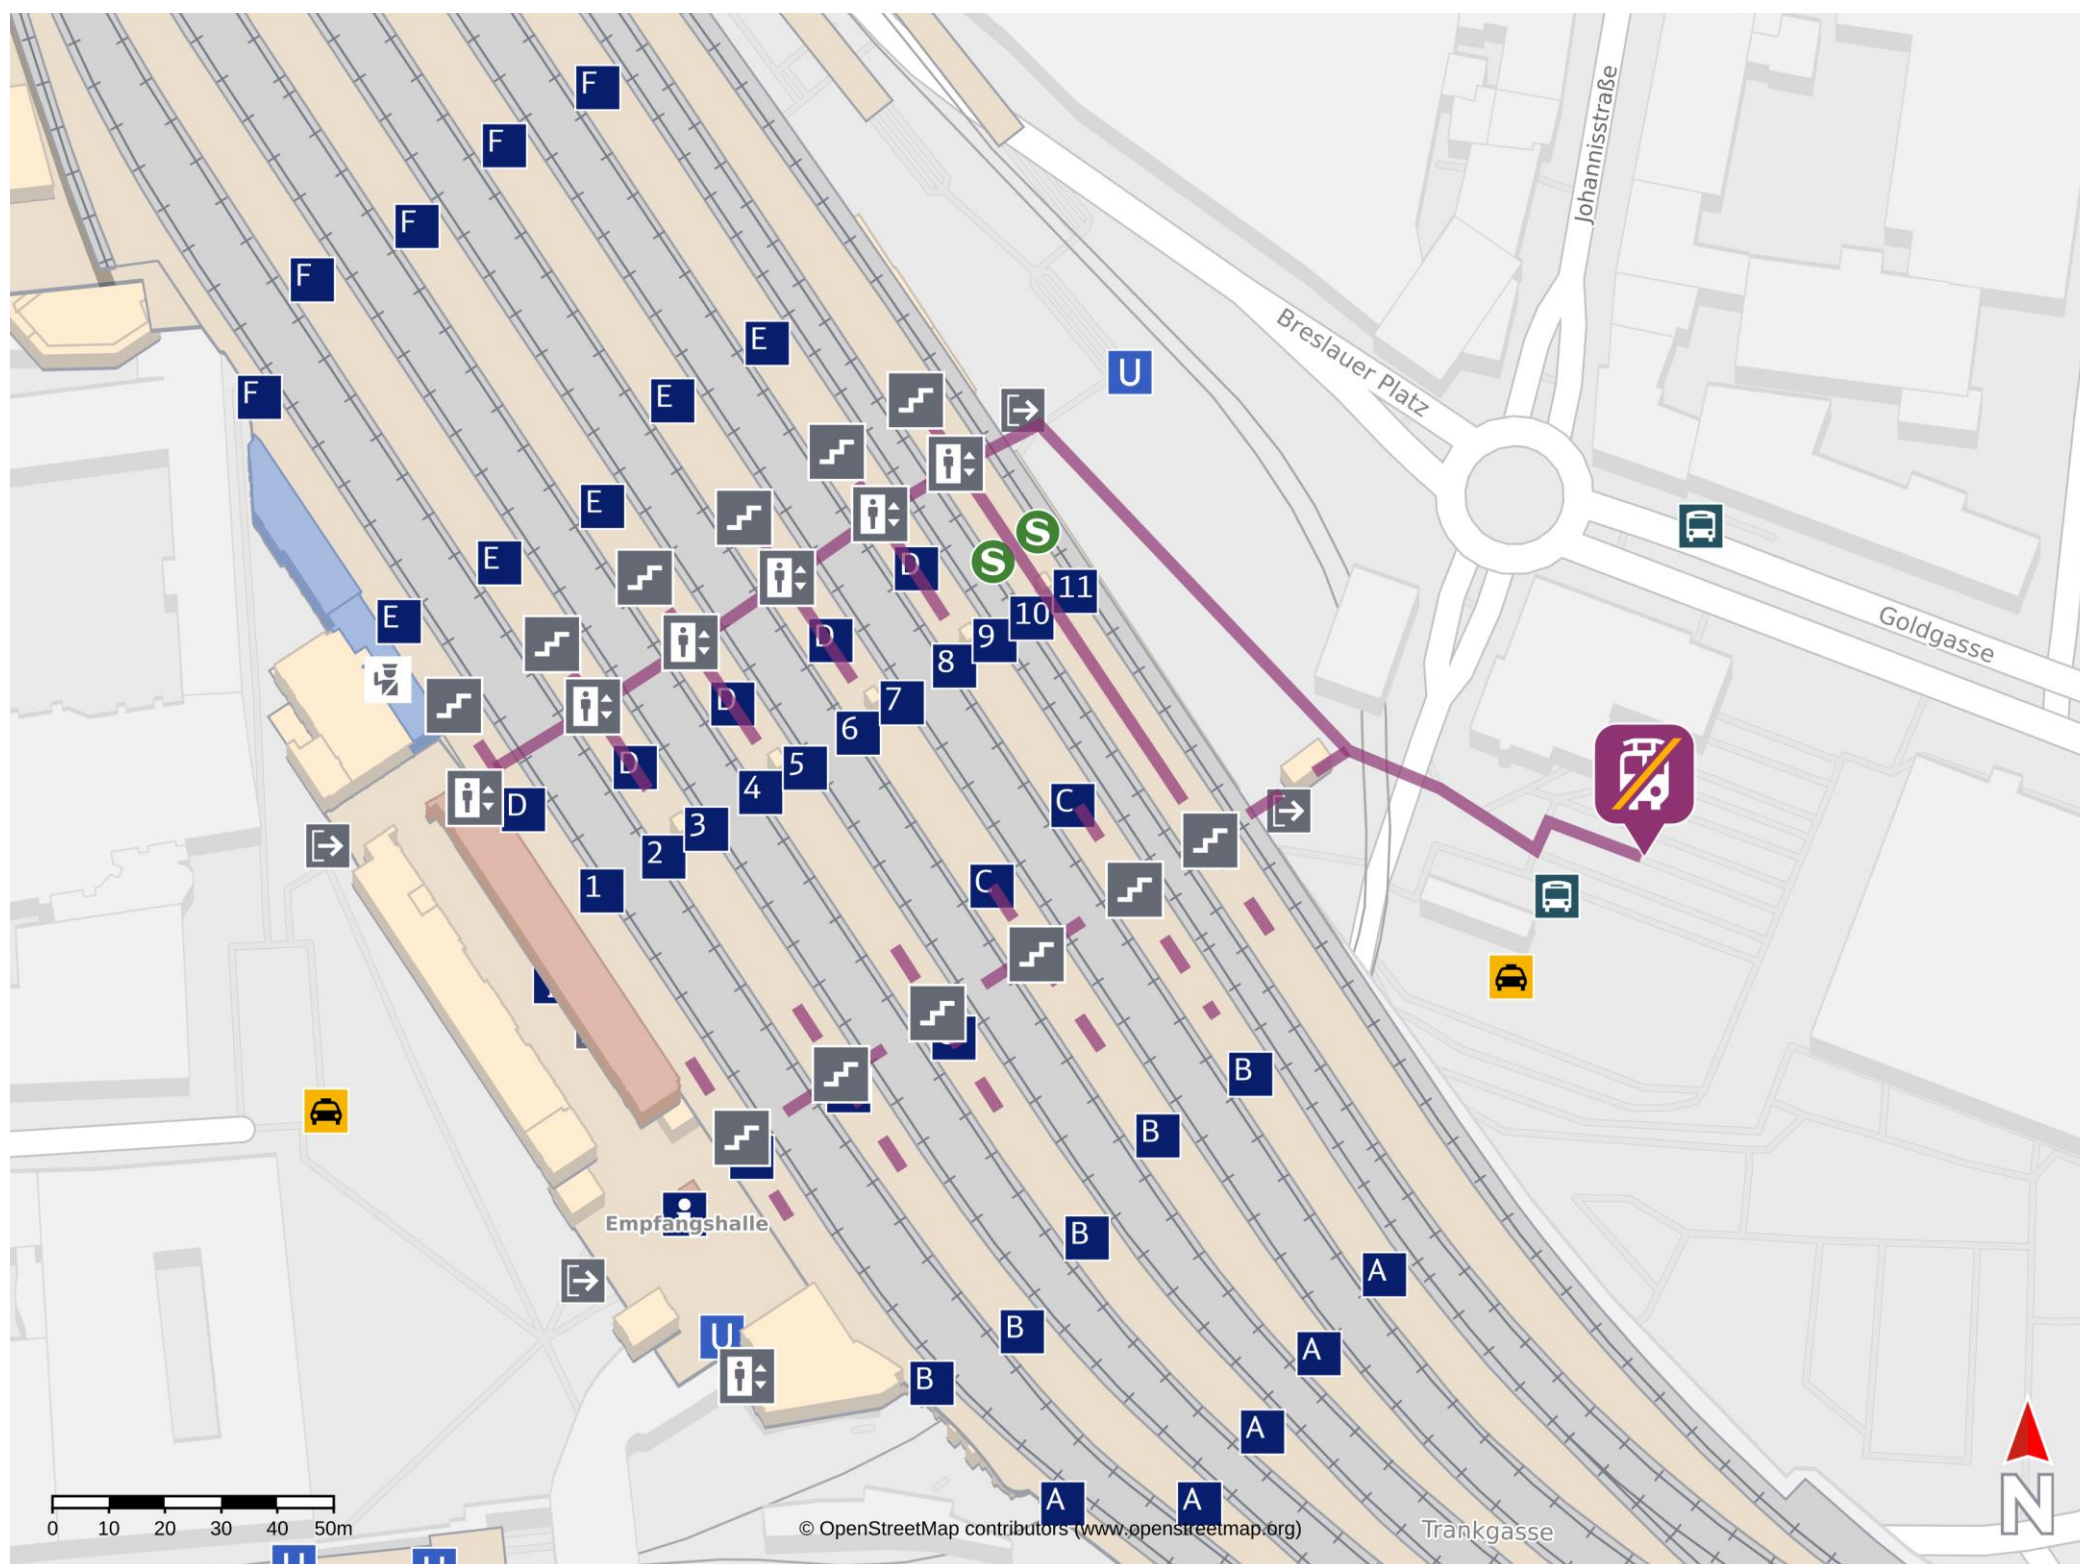

# Umgebungsplan

## Köln Hbf

### Wegbeschreibung Schienenersatzverkehr \*

Verlassen Sie den Bahnhof in Richtung Breslauer Platz und orientieren Sie sich nach rechts. Folgen Sie der Wegeleitung über den Breslauer Platz bis zum Busbahnhof. Die Ersatzhaltestelle befindet sich am Bussteig E.

\*Fahrradmitnahme im Schienenersatzverkehr nur begrenzt, teilweise gar nicht möglich. Bitte informieren Sie sich bei dem von Ihnen genutzten Eisenbahnverkehrsunternehmen. Im QR Code sind die Koordinaten der Ersatzhaltestelle hinterlegt.