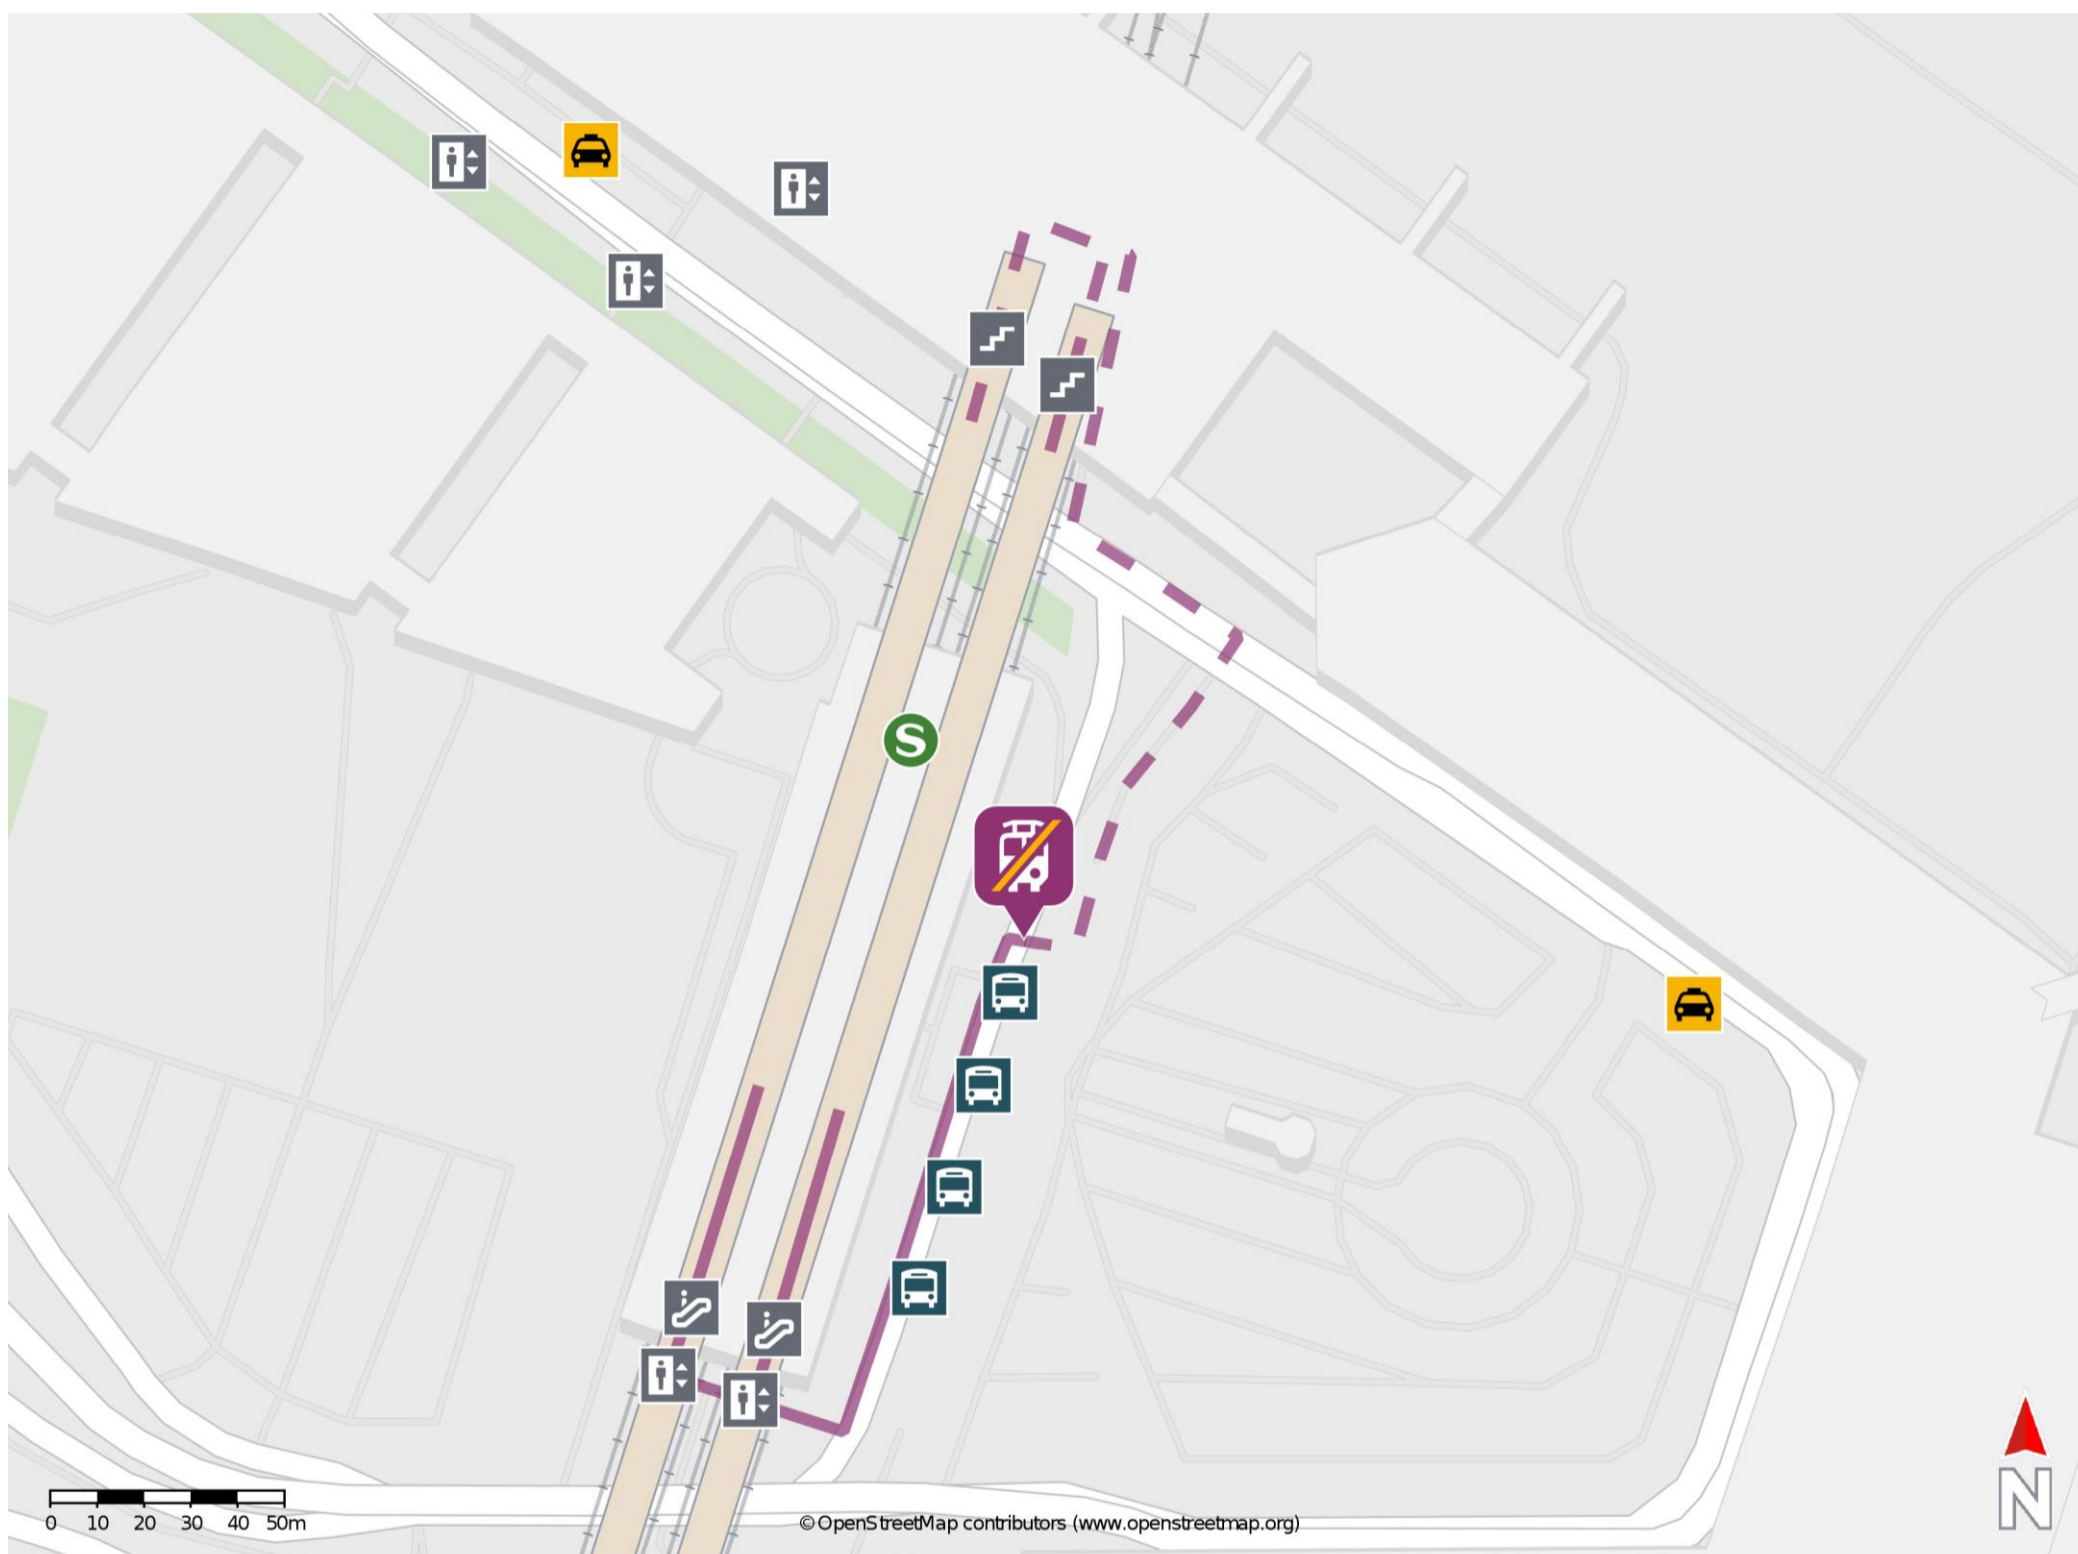

Köln/Bonn Flughafen

Wegbeschreibung Schienenersatzverkehr *

Verlassen Sie den Bahnsteig in nördlicher/südlicher Richtung und begeben Sie sich ins Erdgeschoss. Biegen Sie nach rechts/links ab und folgen Sie dem Gehweg in Richtung Parkhaus 1 bis zur Ersatzhaltestelle. Die Ersatzhaltestelle befindet sich an der Bushaltestelle Köln/Bonn Flughafen (Terminal 1, Bussteig 2).

* Fahrradmitnahme im Schienenersatzverkehr nur begrenzt möglich.
Im QR Code sind die Koordinaten der Ersatzhaltestelle hinterlegt.

— barrierefrei
- nicht barrierefrei