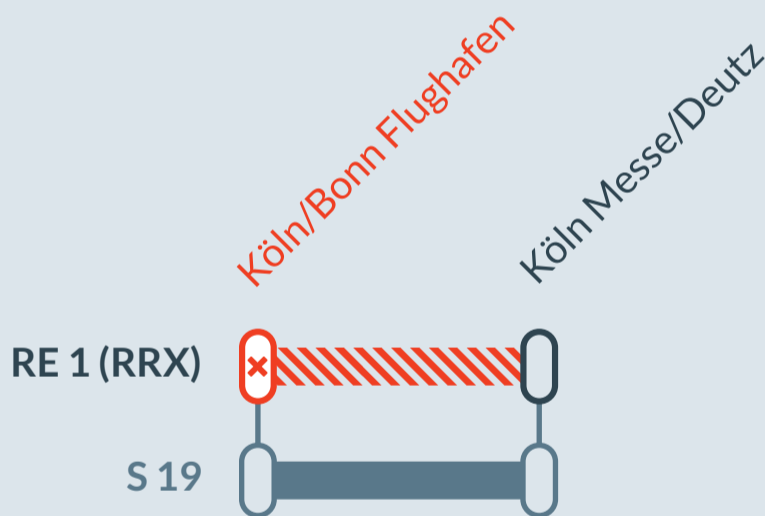

## Aachen Hbf ↔ Hamm (Westf) Hbf

von **Mi, 20.09.2023** bis **Fr, 22.09.2023**  
jeweils in den Nächten **02:15 Uhr** bis **03:45 Uhr**

Weichenarbeiten im Bereich:  
**Köln/Bonn Flughafen**

Teilausfall von:  
**Köln/Bonn Flughafen bis Köln Messe/Deutz**

Der Teilausfall betrifft die Züge mit Abfahrt in Köln/Bonn Flughafen um 03:20 Uhr Richtung Hamm (Westf) Hbf sowie mit Abfahrt in Köln Messe/Deutz um 02:25 Uhr Richtung Köln/Bonn Flughafen.

- betroffene Linie
- Ausfall auf der Linie
- Alternative Verbindungen