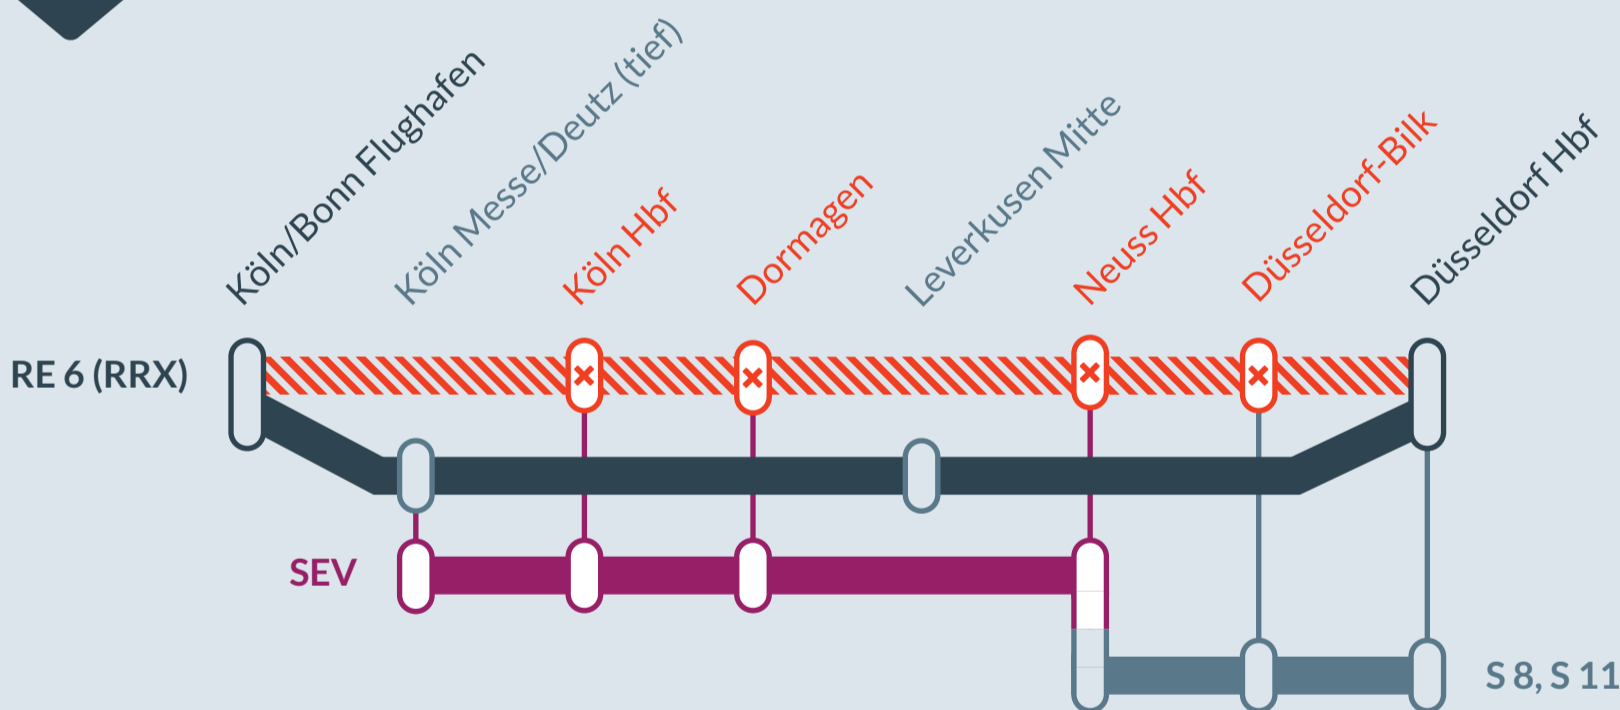

## Köln/Bonn Flughafen ↔ Minden (Westf)

von **So, 17.09.2023** bis **Di, 19.09.2023**  
in den Nächten 17./18. und 18./19. von **21:45 Uhr** bis **02:00 Uhr**

Umleitung zwischen:  
**Köln/Bonn Flughafen** und **Düsseldorf Hbf**

Haltausfälle in:  
**Köln Hbf, Dormagen, Neuss Hbf** und **Düsseldorf-Bilk**

- Umleitung auf der Linie
- Ausfall auf der Linie
- Alternative Verbindungen
- Ersatzverkehr mit Bussen (SEV)

**Ersatz**  
Replacement