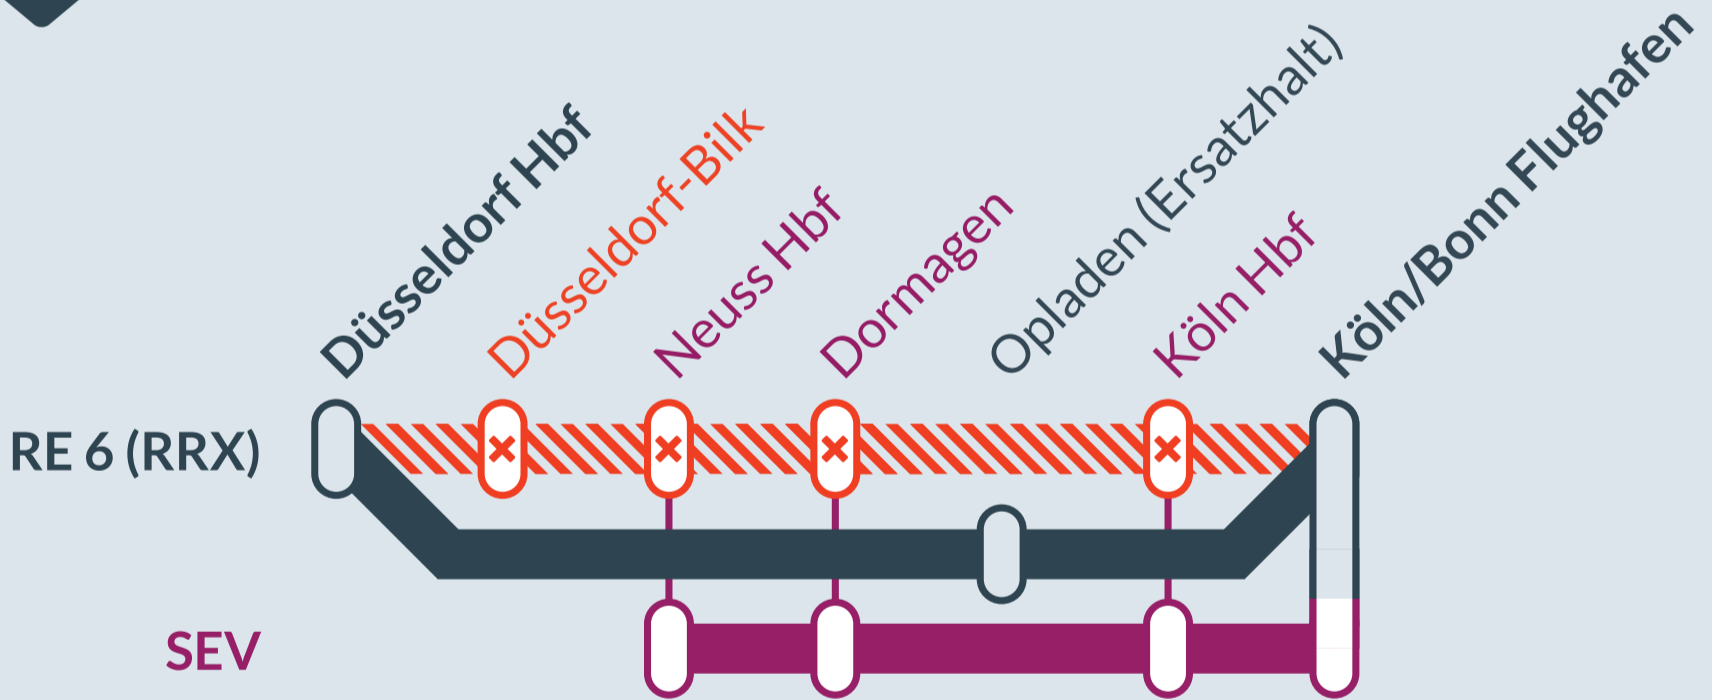

## RE 6 (RRX)

Minden (Westf) ↔ Köln/Bonn Flughafen

von  
Sa, 16.09.2023  
22:00 Uhr

bis  
So, 17.09.2023  
05:00 Uhr

Weichenarbeiten zwischen:  
**Nievenheim und Köln-Worringen**

Umleitung zwischen:  
**Düsseldorf Hbf und Köln/Bonn Flughafen**  
Schienenersatzverkehr zwischen: **Neuss und Köln/Bonn Flughafen**

Umleitung auf der Linie

Ausfall auf der Linie

Ersatzverkehr mit Bussen (SEV)

Finden Sie Ihren  
**Ersatzverkehr**  
und Ihre **Reise-**  
**alternativen:**