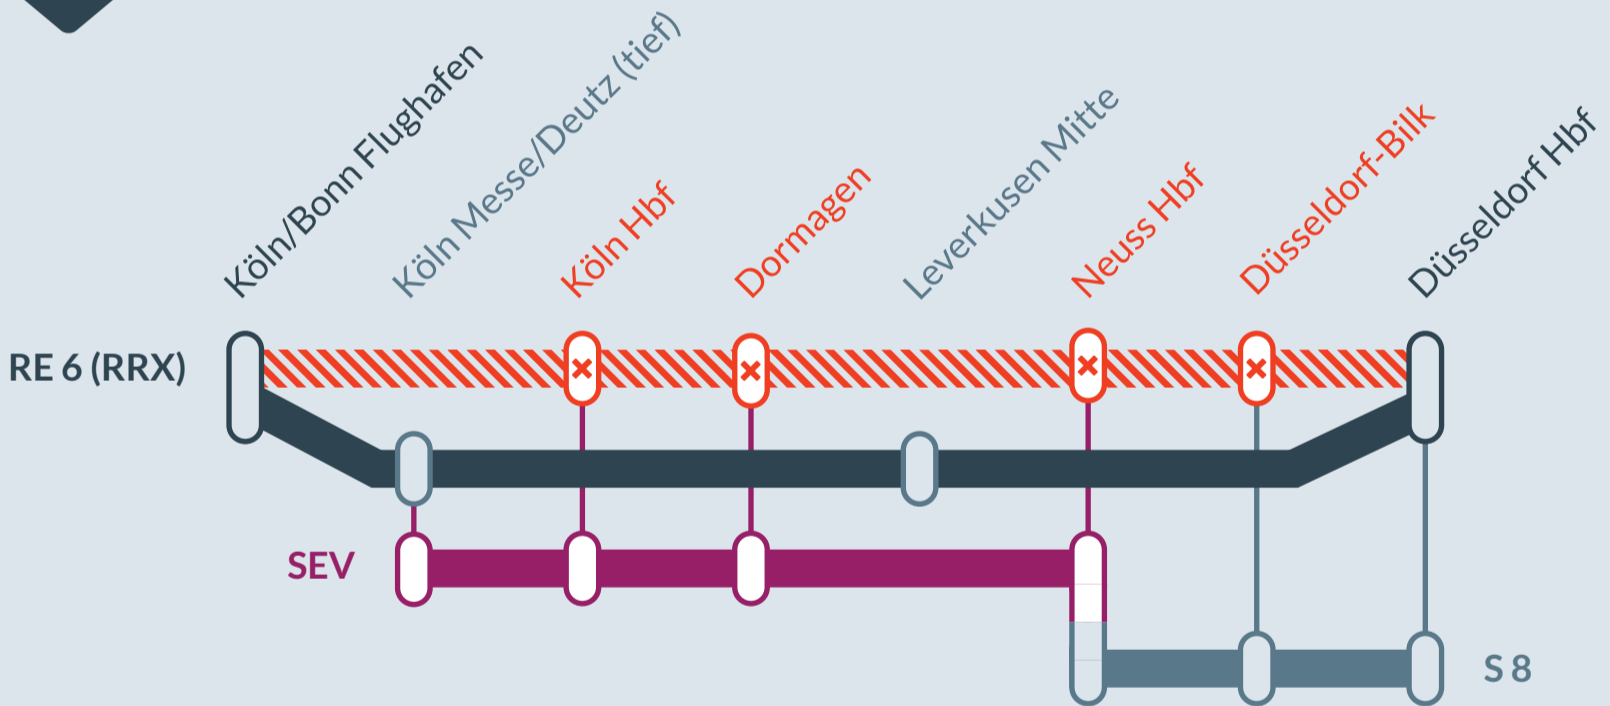

## Minden (Westf) → Köln/Bonn Flughafen

am  
**Sa, 16.09.2023**  
von **03:00 Uhr** bis **05:00 Uhr**

Umleitung zwischen:  
**Düsseldorf Hbf** und **Köln/Bonn Flughafen**

Haltausfall in:  
**Düsseldorf-Bilk, Neuss Hbf, Dormagen** und **Köln Hbf**

- Umleitung auf der Linie
- Ausfall auf der Linie
- Alternative Verbindungen
- Ersatzverkehr mit Bussen (SEV)

Finden Sie Ihren Ersatzverkehr und Ihre Reisealternativen:

☎ 0221 13 999 444  
📱 [www.zuginfo.nrw](http://www.zuginfo.nrw)