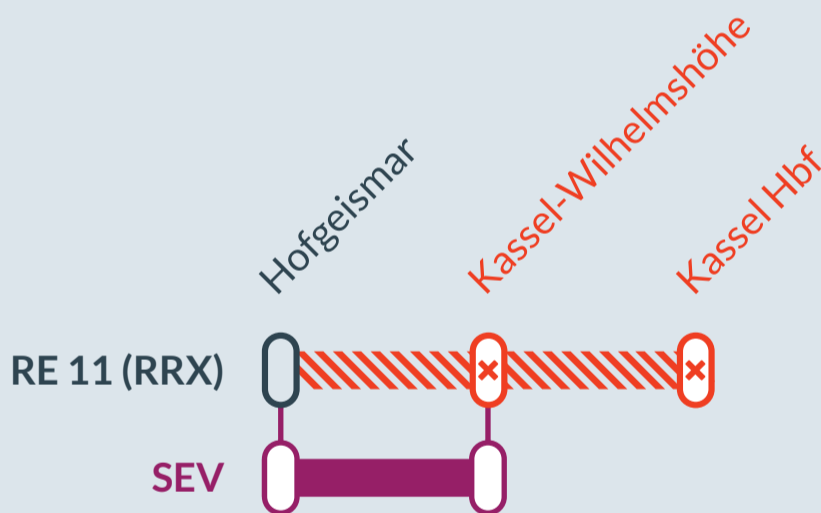

Baustellenbedingte Einschränkung:

RE 11 (RRX)

Düsseldorf Hbf ↔ Kassel-Wilhelmshöhe/Kassel Hbf

am
Sa 23.09.2023
von **20:30 Uhr** bis **23:30 Uhr**

Streckensperrung zwischen:
Hofgeismar und **Kassel-Wilhelmshöhe**

Teilausfall zwischen:
Hofgeismar und **Kassel-Wilhelmshöhe/Kassel Hbf**

Bitte beachten Sie, dass die Fahrt des SEV um 21:21 Uhr ab Kassel-Wilhelmshöhe bis Altenbeken verlängert bis. Die übrigen SEV-Fahrten verkehren zwischen Hofgeismar und Kassel-Wilhelmshöhe.