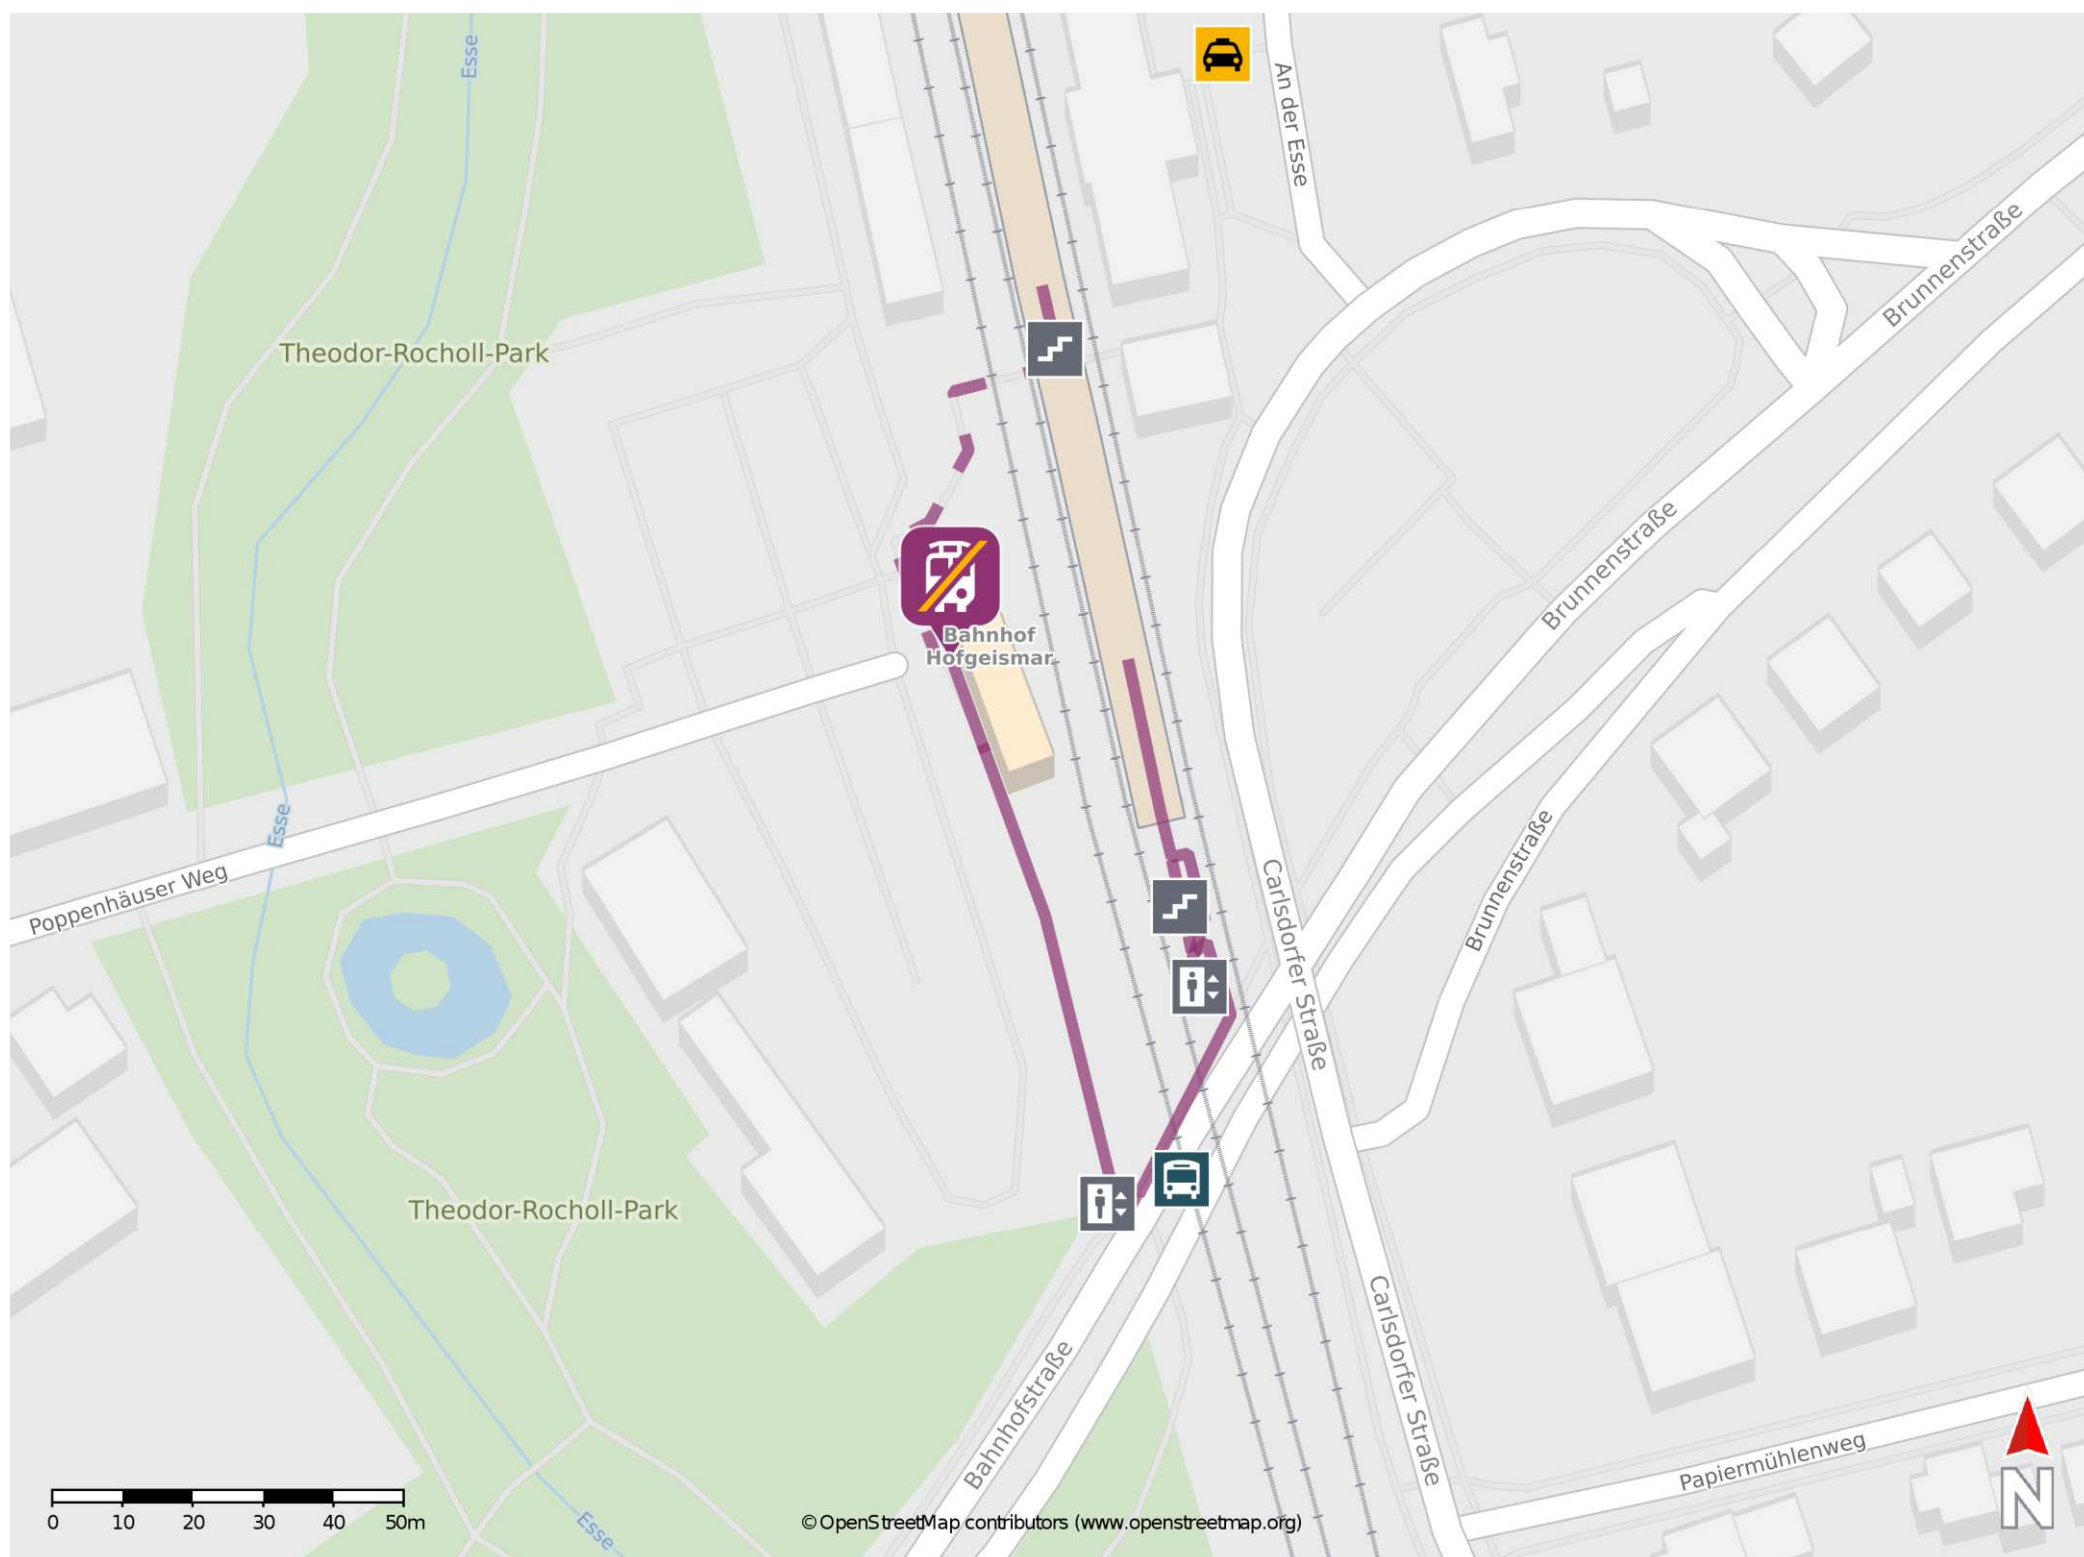

Hofgeismar

Wegbeschreibung Schienenersatzverkehr *

Verlassen Sie den Bahnsteig über den Aufzug oder die Treppe und begeben Sie sich vor das NVV-Kundenzentrum. Die Ersatzhaltestelle befindet sich in unmittelbarer Nähe.

* Fahrradmitnahme im Schienenersatzverkehr nur begrenzt möglich.
Im QR Code sind die Koordinaten der Ersatzhaltestelle hinterlegt.

— barrierefrei
- nicht barrierefrei