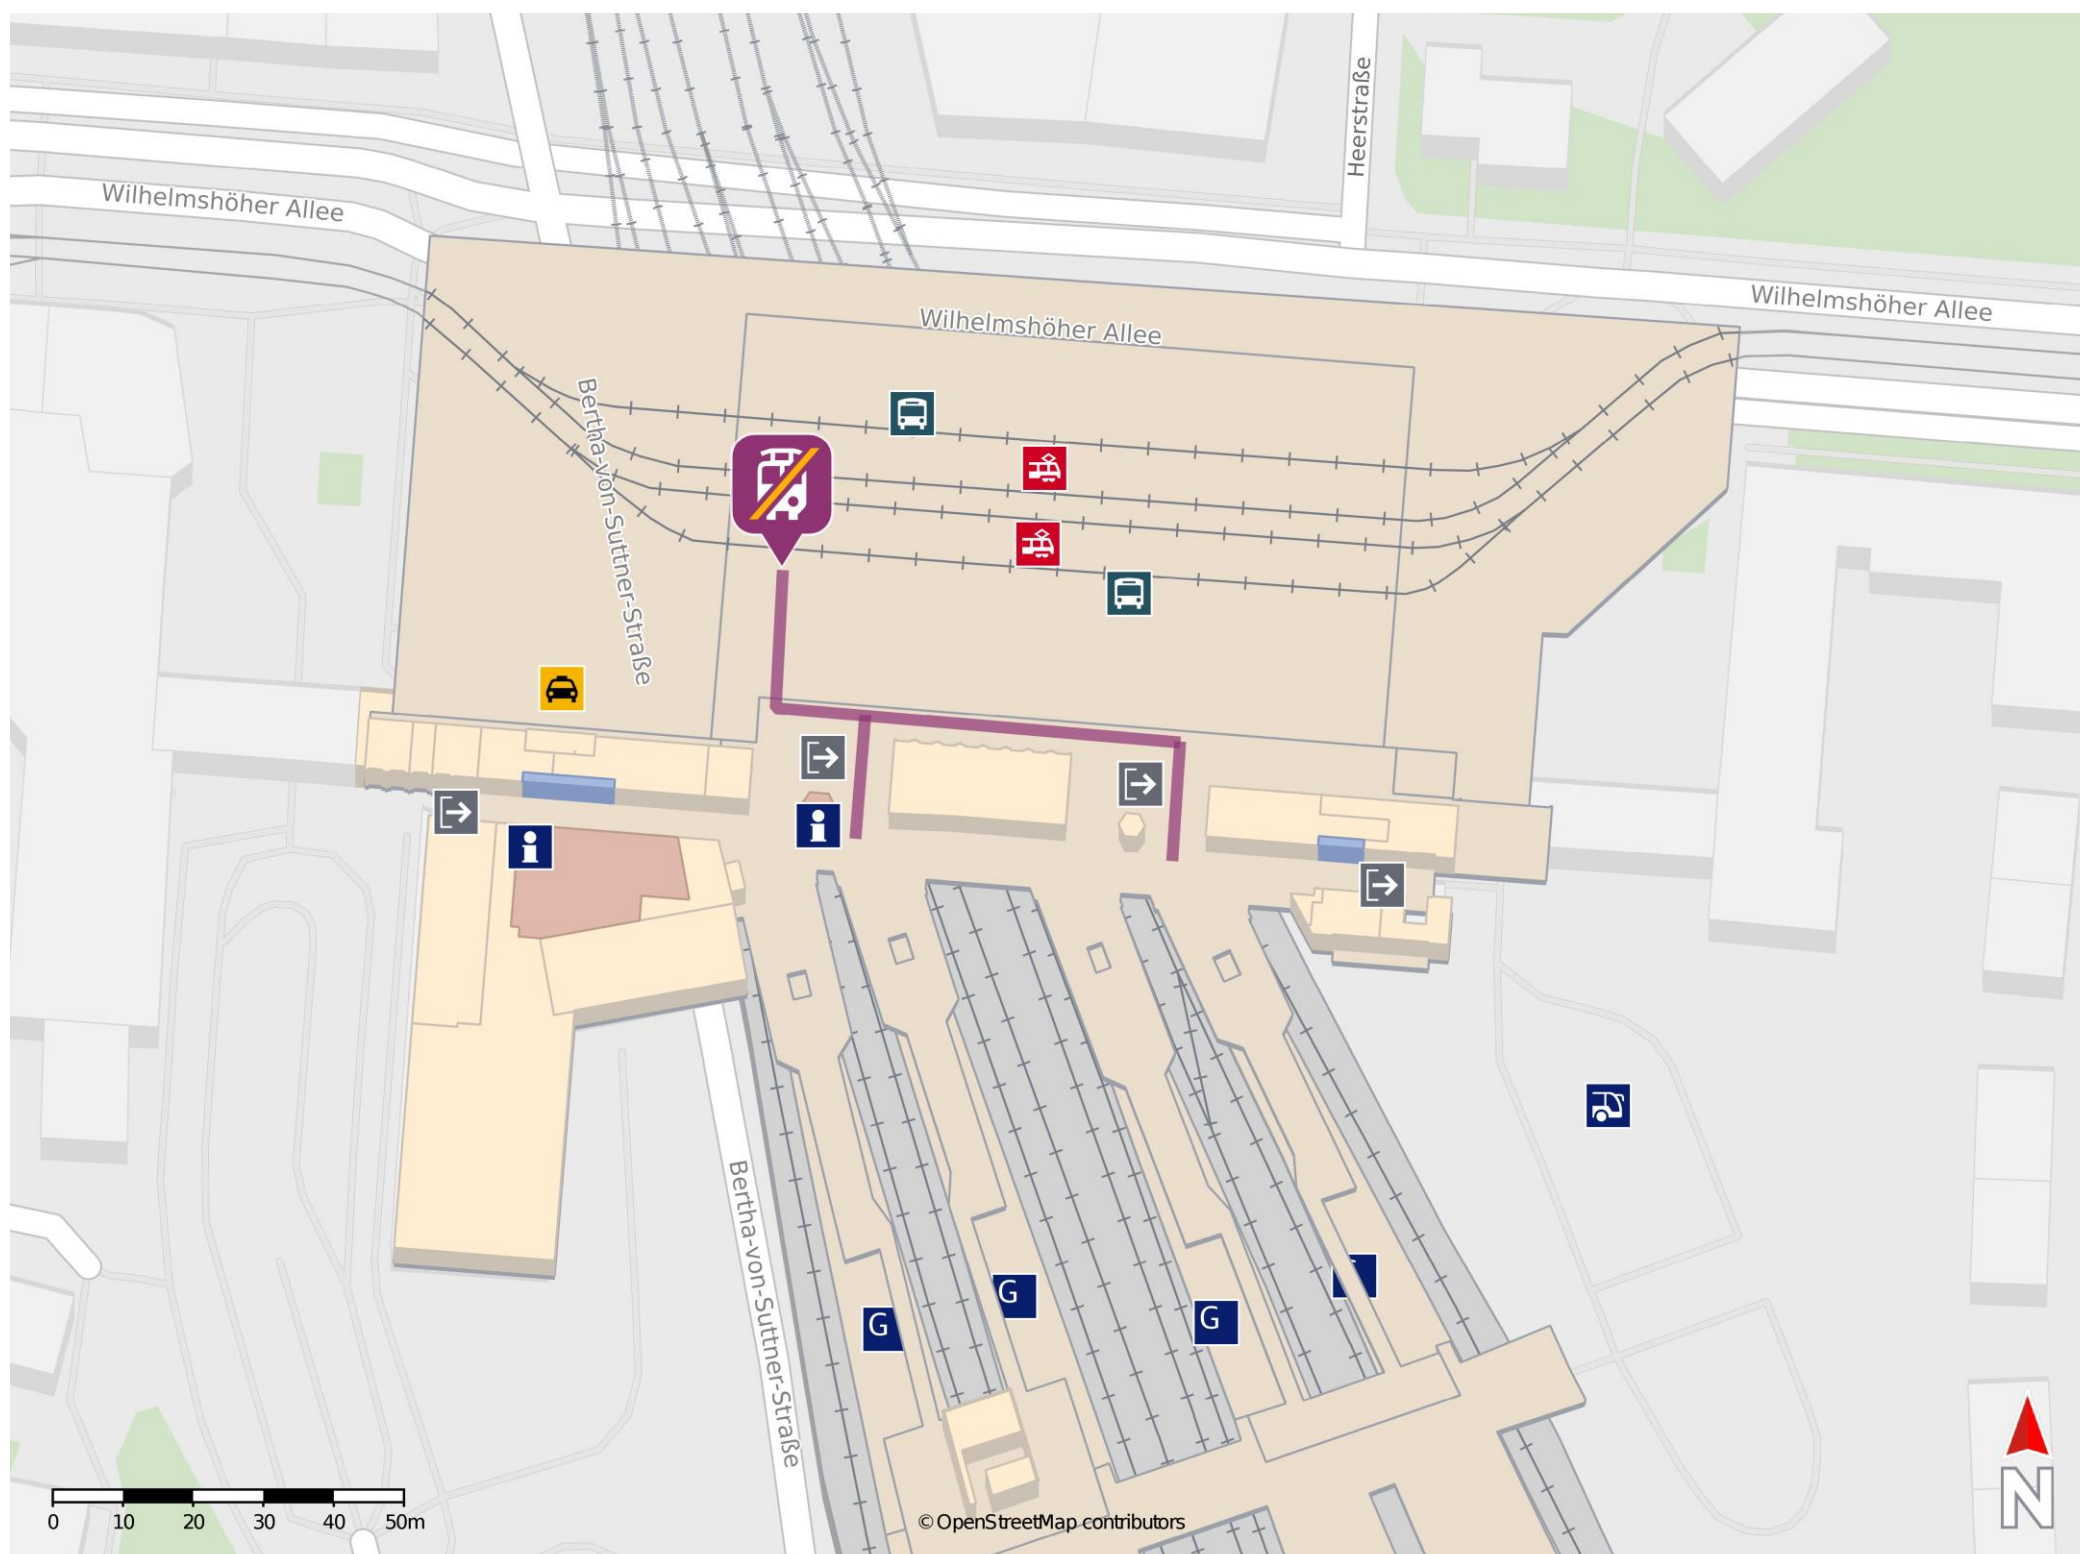

Kassel-Wilhelmshöhe

Wegbeschreibung Schienenersatzverkehr *

Verlassen Sie den Bahnhof Kassel-Wilhelmshöhe über den Hauptaussgang Richtung Bahnhofsvorplatz (Willy-Brandt-Platz 1). Am Busbahnsteig B befindet sich der Ersatzverkehr.

* Fahrradmitnahme im Schienenersatzverkehr nur begrenzt möglich.
Im QR Code sind die Koordinaten der Ersatzhaltestelle hinterlegt.

— barrierefrei
- nicht barrierefrei