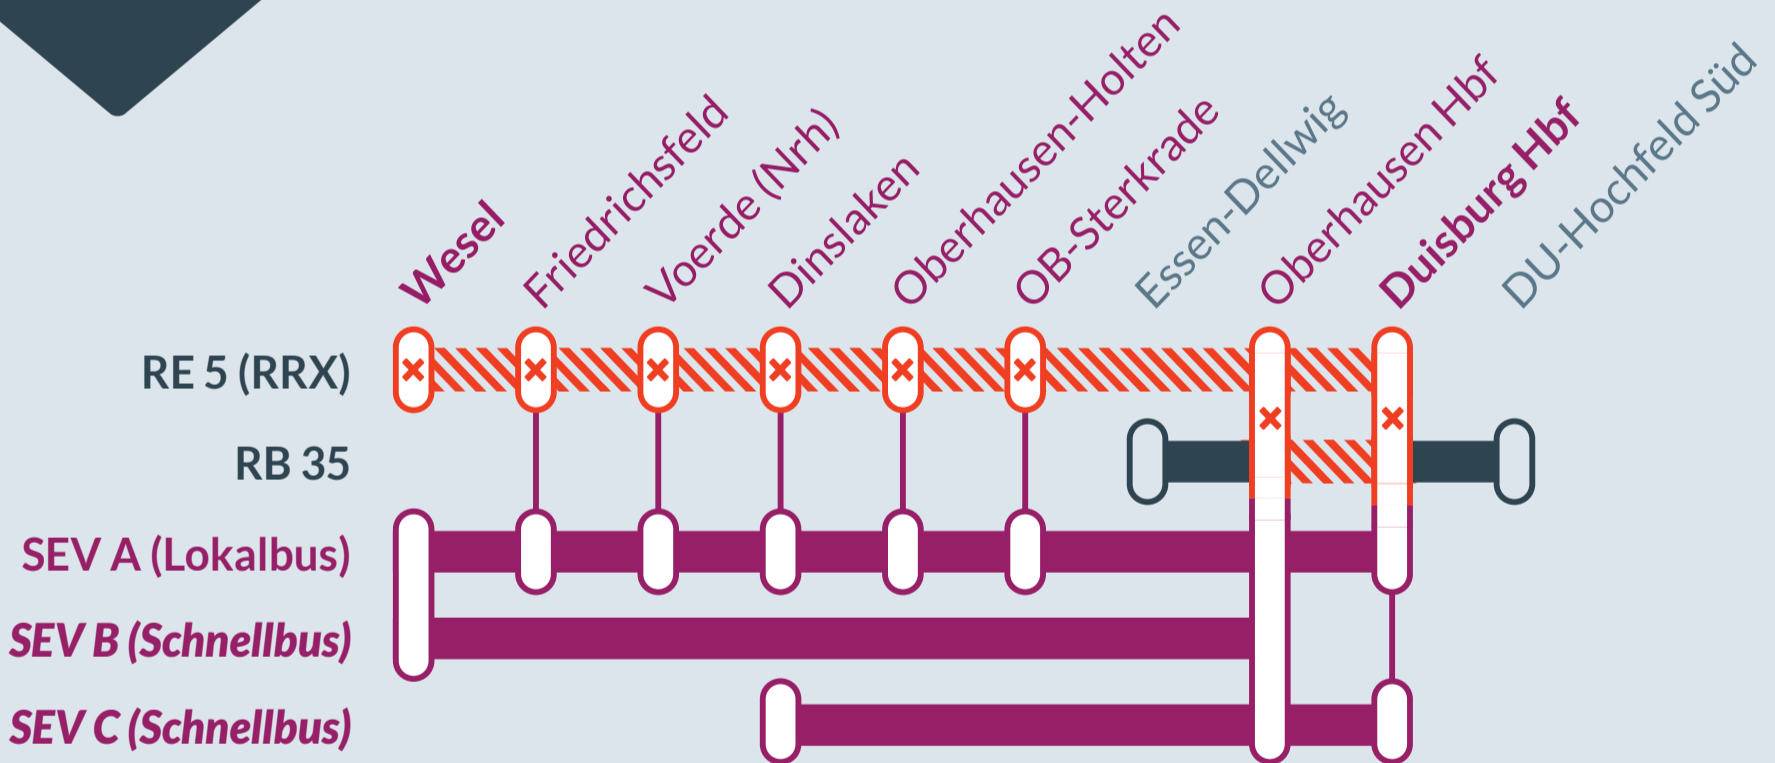

# Baustellenbedingte Einschränkung:

# RE 5 (RRX) - RB 35

RE 5 (RRX) Wesel ↔ Koblenz Hbf

RB 35 Gelsenkirchen ↔ M'gladbach Hbf

von  
Fr, 15.09.2023  
21:00 Uhr

bis  
Mi, 20.09.23  
21:00 Uhr

Diverse Infrastrukturarbeiten zwischen:  
**Emmerich/Wesel** und **Duisburg Hbf**

Schienenersatzverkehr zwischen:  
**Emmerich/Wesel** und **Oberhausen Hbf/Duisburg Hbf**

Die Fahrten von/nach Emmerich werden durch den SEV A ersetzt.  
Bitte achten Sie auch auf die Informationen zur RE 19!