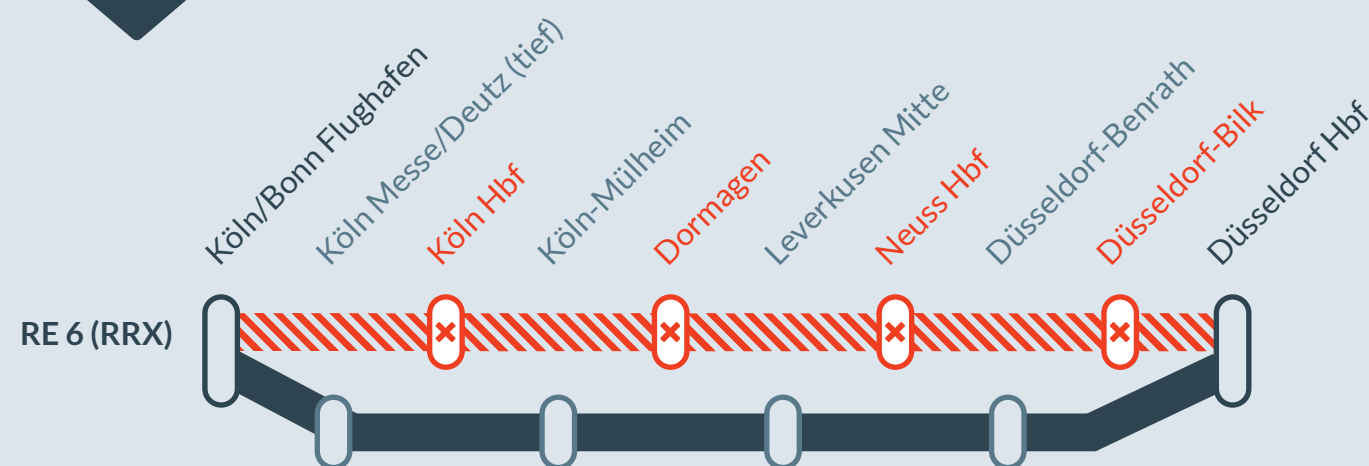

Baustellenbedingte Einschränkung:

RE 5 (RRX)

Koblenz Hbf ↔ Wesel/Emmerich

von
Fr, 29.09.2023
21:00 Uhr

bis
Fr, 13.10.2023
21:00 Uhr

Umleitung zwischen:
Köln Süd und **Duisburg Hbf**

Haltausfälle in:
Köln Hbf, Köln Messe/Deutz, Köln-Mülheim, Leverkusen Mitte, Düsseldorf-Benrath, Düsseldorf Hbf und **Düsseldorf Flughafen**

Baustellenbedingte Einschränkung:

RE 6 (RRX)

Köln/Bonn Flughafen ↔ Minden (Westf)

von
Fr, 29.09.2023
21:00 Uhr

bis
Fr, 13.10.2023
21:00 Uhr

Umleitung zwischen:
Köln/Bonn Flughafen und **Düsseldorf Hbf**

Haltausfälle in:
Köln Hbf, Dormagen, Neuss Hbf und **Düsseldorf-Bilk**

Bitte beachten Sie die betrieblichen Einschränkungen im weiteren Streckenverlauf. Diese werden auf einem gesonderten Plakat dargestellt.

0221 13 999 444
www.zuginfo.nrw

zuginfo.nrw ist ein Serviceangebot für Kunden im Regionalverkehr in Nordrhein-Westfalen.

Ausfall auf der Linie

Umleitung auf der Linie

Ersatzverkehr mit Bussen (SEV)

Ersatz
Replacement

Finden Sie Ihren
Ersatzverkehr
und Ihre Reise-
alternativen: