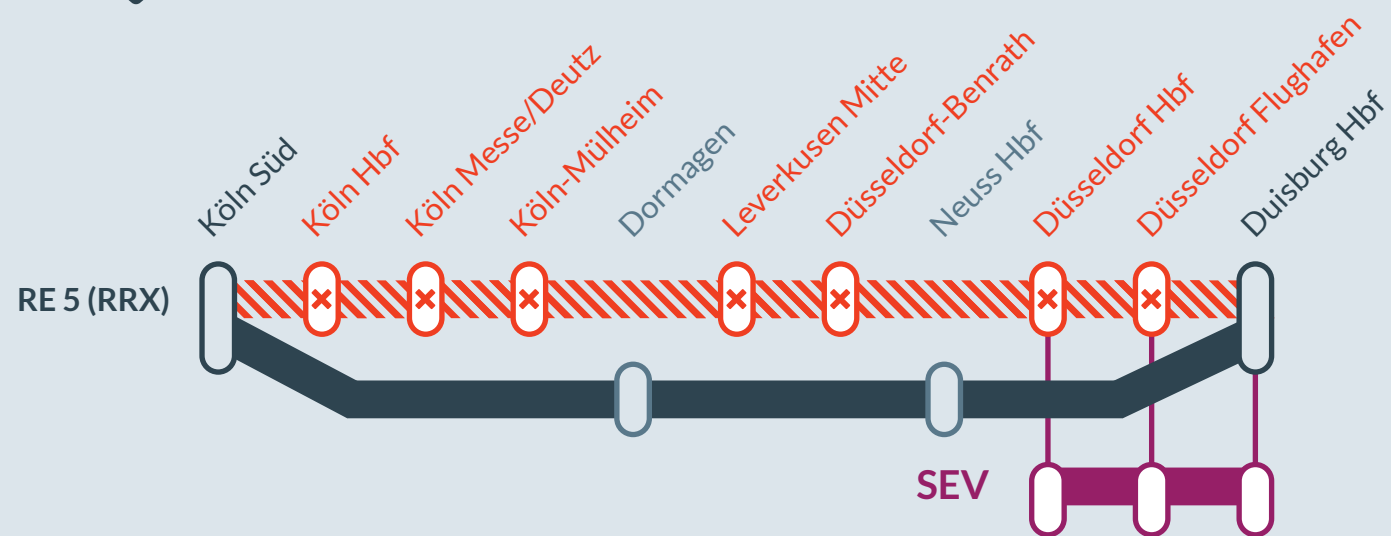

Baustellenbedingte Einschränkung:

RE 5 (RRX)

Koblenz Hbf ↔ Wesel/Emmerich

von
Fr, 29.09.2023
21:00 Uhr

bis
Fr, 13.10.2023
21:00 Uhr

Umleitung zwischen:
Köln Süd und **Duisburg Hbf**

Haltausfälle in:
Köln Hbf, Köln Messe/Deutz, Köln-Mülheim, Leverkusen Mitte, Düsseldorf-Benrath, Düsseldorf Hbf und **Düsseldorf Flughafen**

Baustellenbedingte Einschränkung:

RE 6 (RRX)

Köln/Bonn Flughafen ↔ Minden (Westf)

von
Fr, 29.09.2023
21:00 Uhr

bis
Fr, 13.10.2023
21:00 Uhr

Umleitung zwischen:
Köln/Bonn Flughafen und **Düsseldorf Hbf**

Haltausfälle in:
Köln Hbf, Dormagen, Neuss Hbf und **Düsseldorf-Bilk**

Ausfall auf der Linie

Umleitung auf der Linie

Ersatzverkehr mit Bussen (SEV)

Ersatz
Replacement

Finden Sie Ihren
Ersatzverkehr
und Ihre Reise-
alternativen: