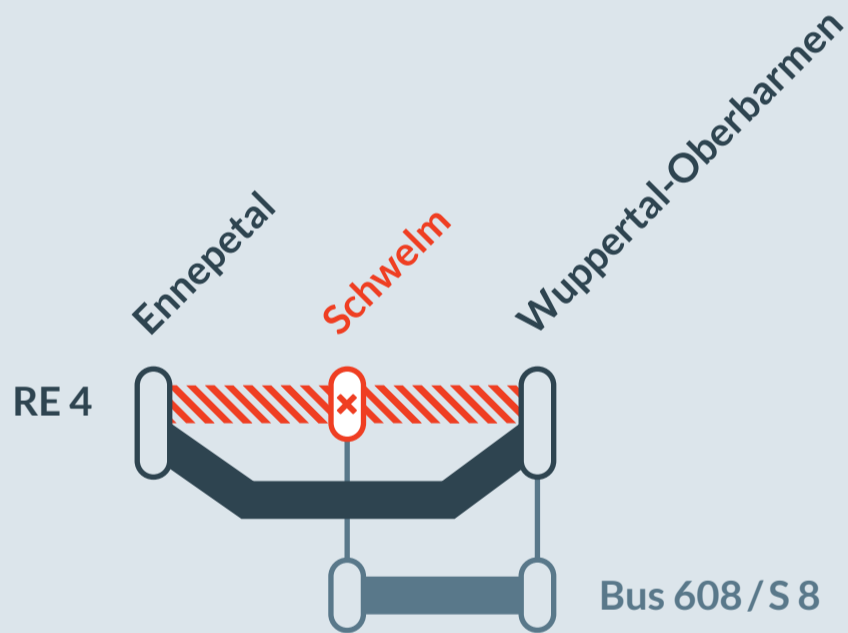

Baustellenbedingte Einschränkung:

RE 4

Dortmund Hbf → Aachen Hbf

am
Do, 21.09.2023
von **23:35 Uhr** – **23:55 Uhr**

Umleitung zwischen:
Ennepetal und **Wuppertal-Oberbarmen**

Haltausfall in:
Schwelm

 Der Haltausfall in Schwelm betrifft den Zug mit Abfahrt in Dortmund Hbf um 23:09 Uhr Richtung Düsseldorf Hbf-