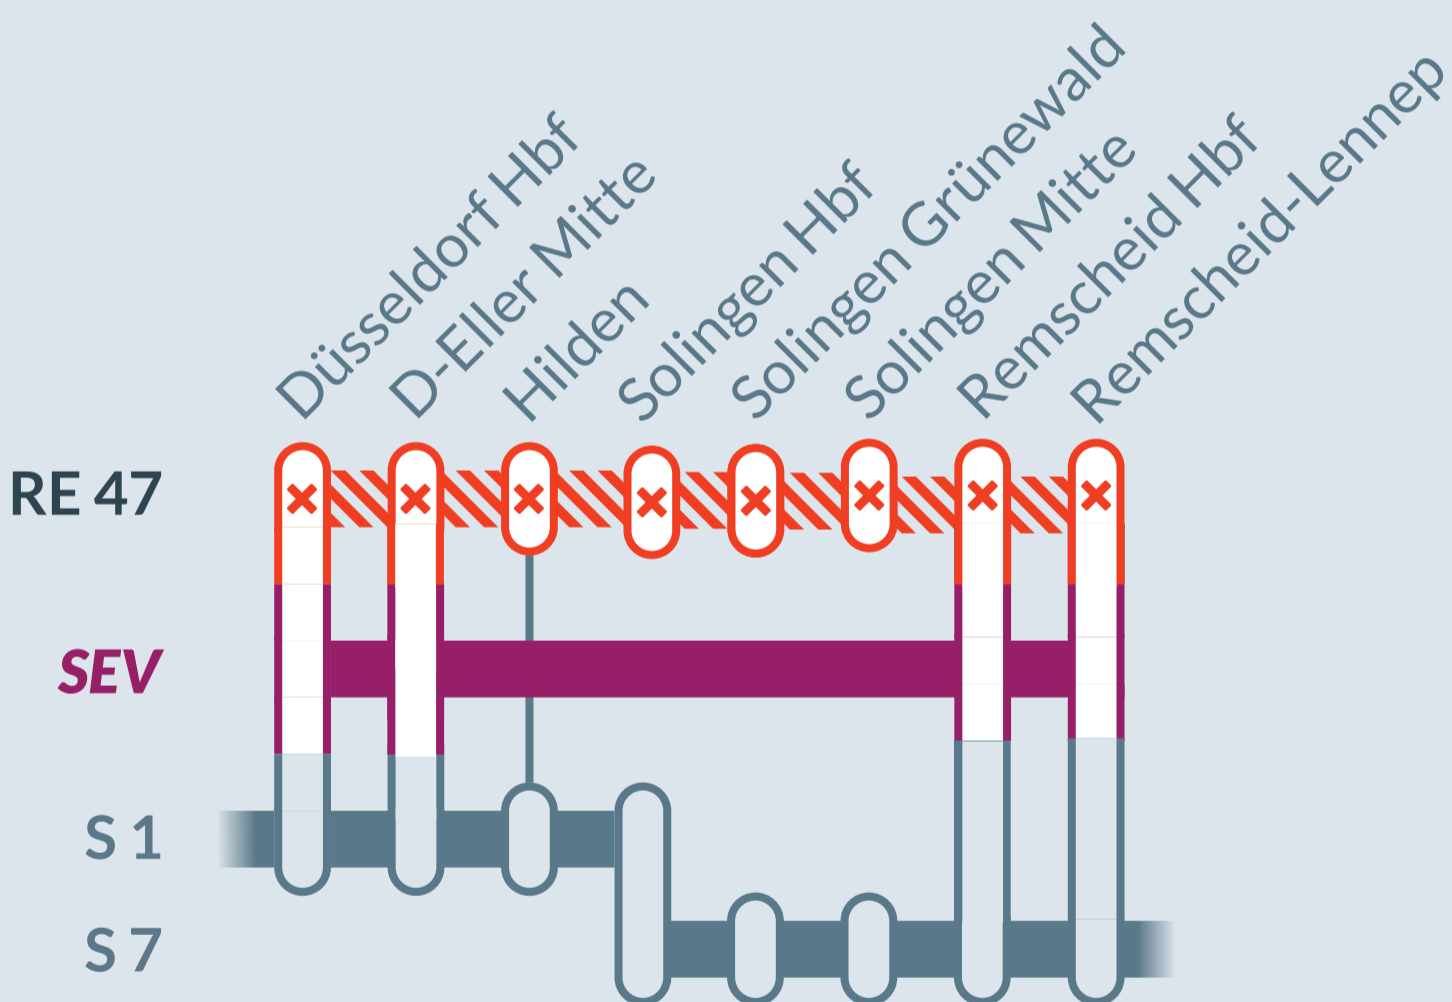

Baustellenbedingte Einschränkung:

RE 47

Düsseldorf Hbf ↔ Remscheid-Lennep

von
07.08.2023
Betriebsbeginn

bis
19.09.2023
Betriebsende

Zugausfall zwischen:
Düsseldorf Hbf und Remscheid-Lennep

Ausfallende Halte

Ersatzverkehr mit Bussen (SEV)

Alternative Linie

Ersatz
Replacement

Finden Sie Ihren
Ersatzverkehr
und Ihre Reise-
alternativen: