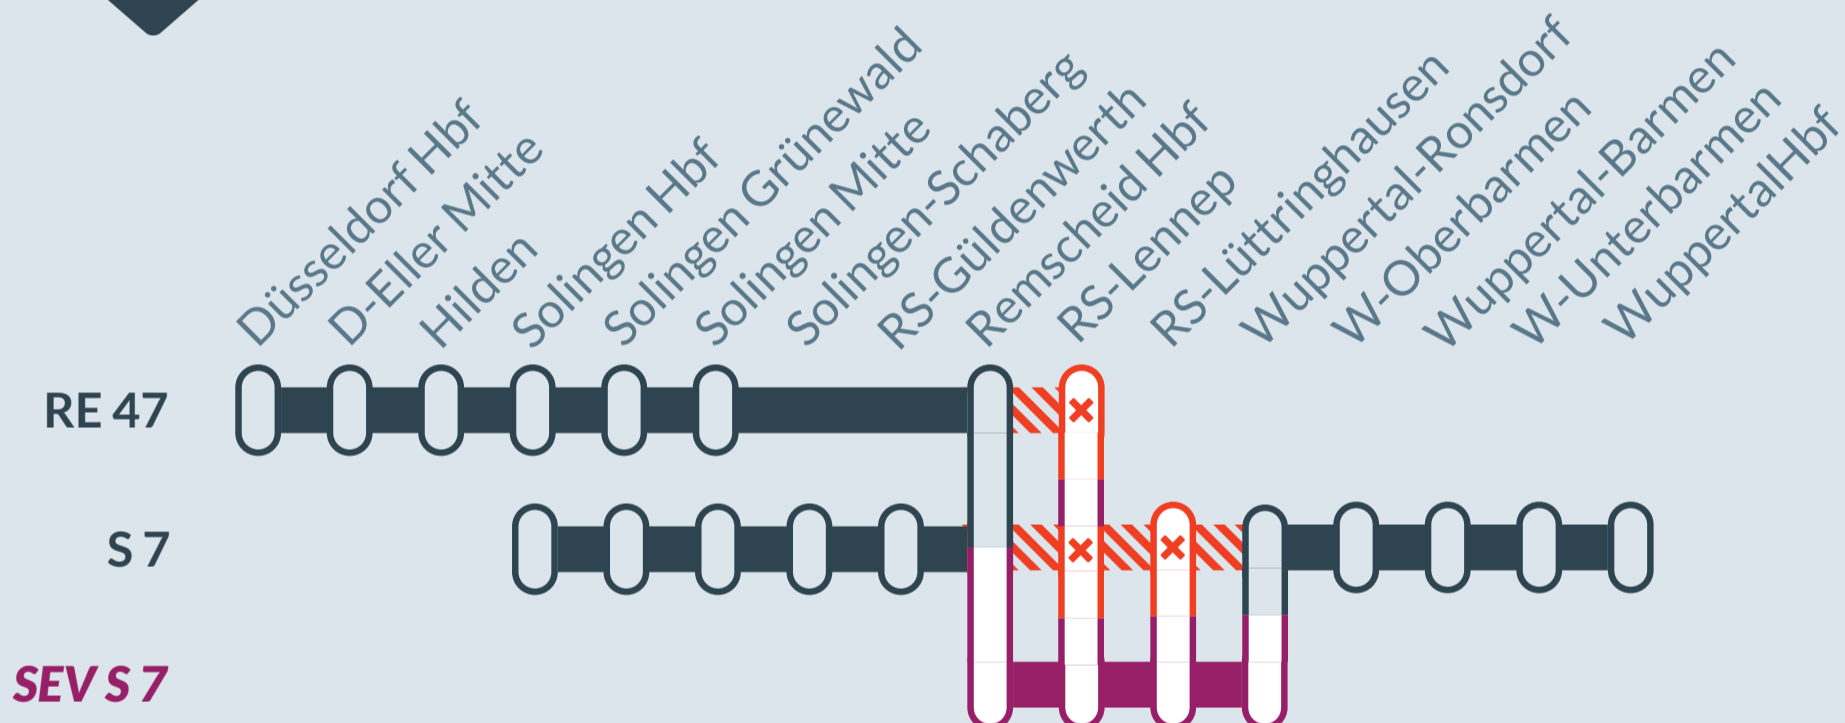

Baustellenbedingte Einschränkung:

RE 47 und S 7

Düsseldorf Hbf ↔ Wuppertal Hbf

von
26.09.2023
jeweils ab 08:00 Uhr bis

bis
27.09.2023
16:00 Uhr

Streckensperrung zwischen:
Remscheid Hbf und Wuppertal-Ronsdorf

Ausfallende Halte

Ersatzverkehr mit Bussen (SEV)

Ersatz
Replacement

Finden Sie Ihren
Ersatzverkehr
und Ihre Reise-
alternativen: