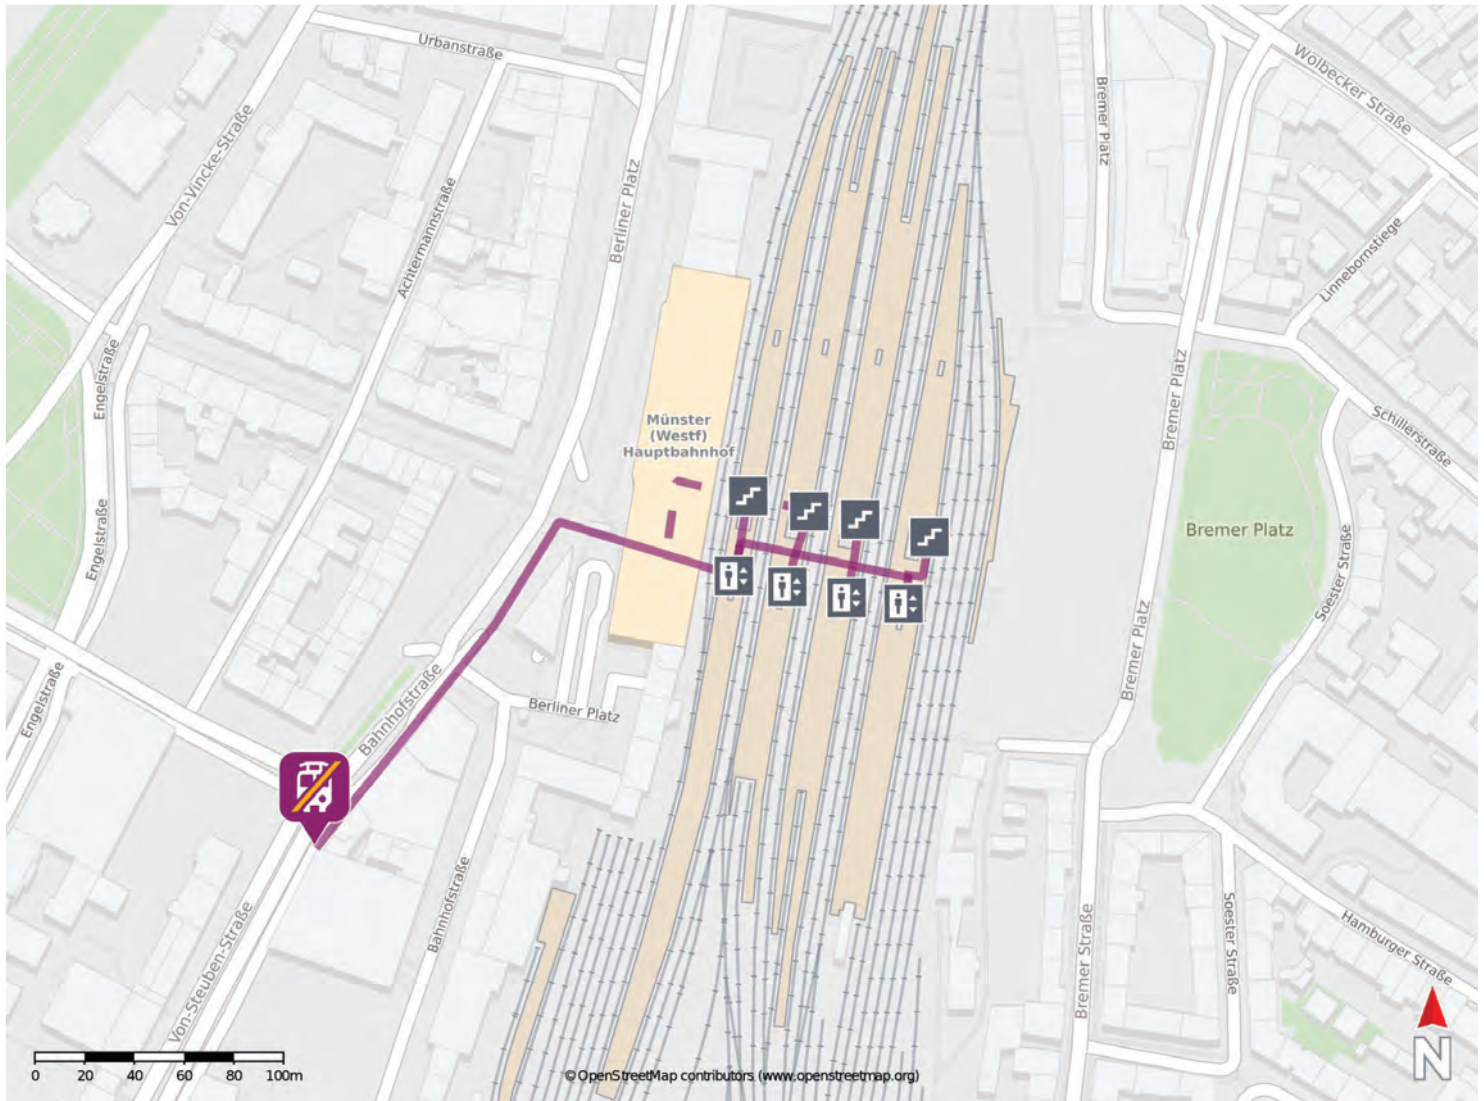

Ausfall
Bus

RE 2 Düsseldorf – Duisburg – Essen – Gelsenkirchen – Münster – Osnabrück

Schienersatzverkehr Münster (Westf) Hbf ◀ ▶ Osnabrück Hbf

- am Montag, 2. Oktober, 22.30 – 24.00 Uhr
- am Dienstag, 3. Oktober, 19.30 – 23.00 Uhr

Osnabrück Hbf ▶ Recklinghausen Hbf

Linie		RE 2	BUS	RE 2	BUS
Zugnummer		10234		10248	
Verkehrstage		Di, 3.10.			
Osnabrück Hbf	Haltestelle Bahnhof	ab 20.49	20.49	21.45	21.50
Hasbergen		an 20.54		21.50	
Hasbergen		ab 20.55		21.51	
Natrup-Hagen		an		21.54	
Natrup-Hagen		ab		21.55	
Lengerich (Westf)		an 21.01		21.59	
Lengerich (Westf)		ab 21.01		21.59	
Kattenvenne		an		22.04	
Kattenvenne		ab		22.04	
Ostbevern		an 21.08		22.08	
Ostbevern		ab 21.09		22.09	
Westbevern		an 21.13		22.13	
Westbevern		ab 21.14		22.14	
Münster (Westf) Hbf	Ersatzhaltestelle in der von Steuben Str. (Parkhaus)	an 21.22	21.59	22.22	23.00
Münster (Westf) Hbf		ab 21.25			
Dülmen		an 21.38			
Dülmen		ab 21.39			
Haltern am See		an 21.45			
Haltern am See		ab 21.46			
Recklinghausen Hbf		an 21.54			
nach		Essen			
Ausfall					
Bus					

Münster (Westf) Hbf

Wegbeschreibung Schienenersatzverkehr *

Verlassen Sie den Bahnsteig über die Treppenanlage oder den Aufzug und begeben Sie sich an die Bahnhofstraße. Biegen Sie nach links in diese ein und folgen Sie der Straße bis zur Kreuzung Herwarthstraße und Von-Steuben-Straße. Folgen Sie der Von-Steuben-Straße wenige Meter gradeaus bis zur Ersatzhaltestelle.

— barrierefrei
— nicht barrierefrei

Osnabrück Hbf

Wegbeschreibung Schienenersatzverkehr *

Verlassen Sie den Bahnsteig und begeben Sie sich durch den Haupteingang zum Bahnhofsvorplatz. Die Ersatzhaltestelle befindet sich an Bussteig 2 des Busbahnhofs auf dem Bahnhofsvorplatz.