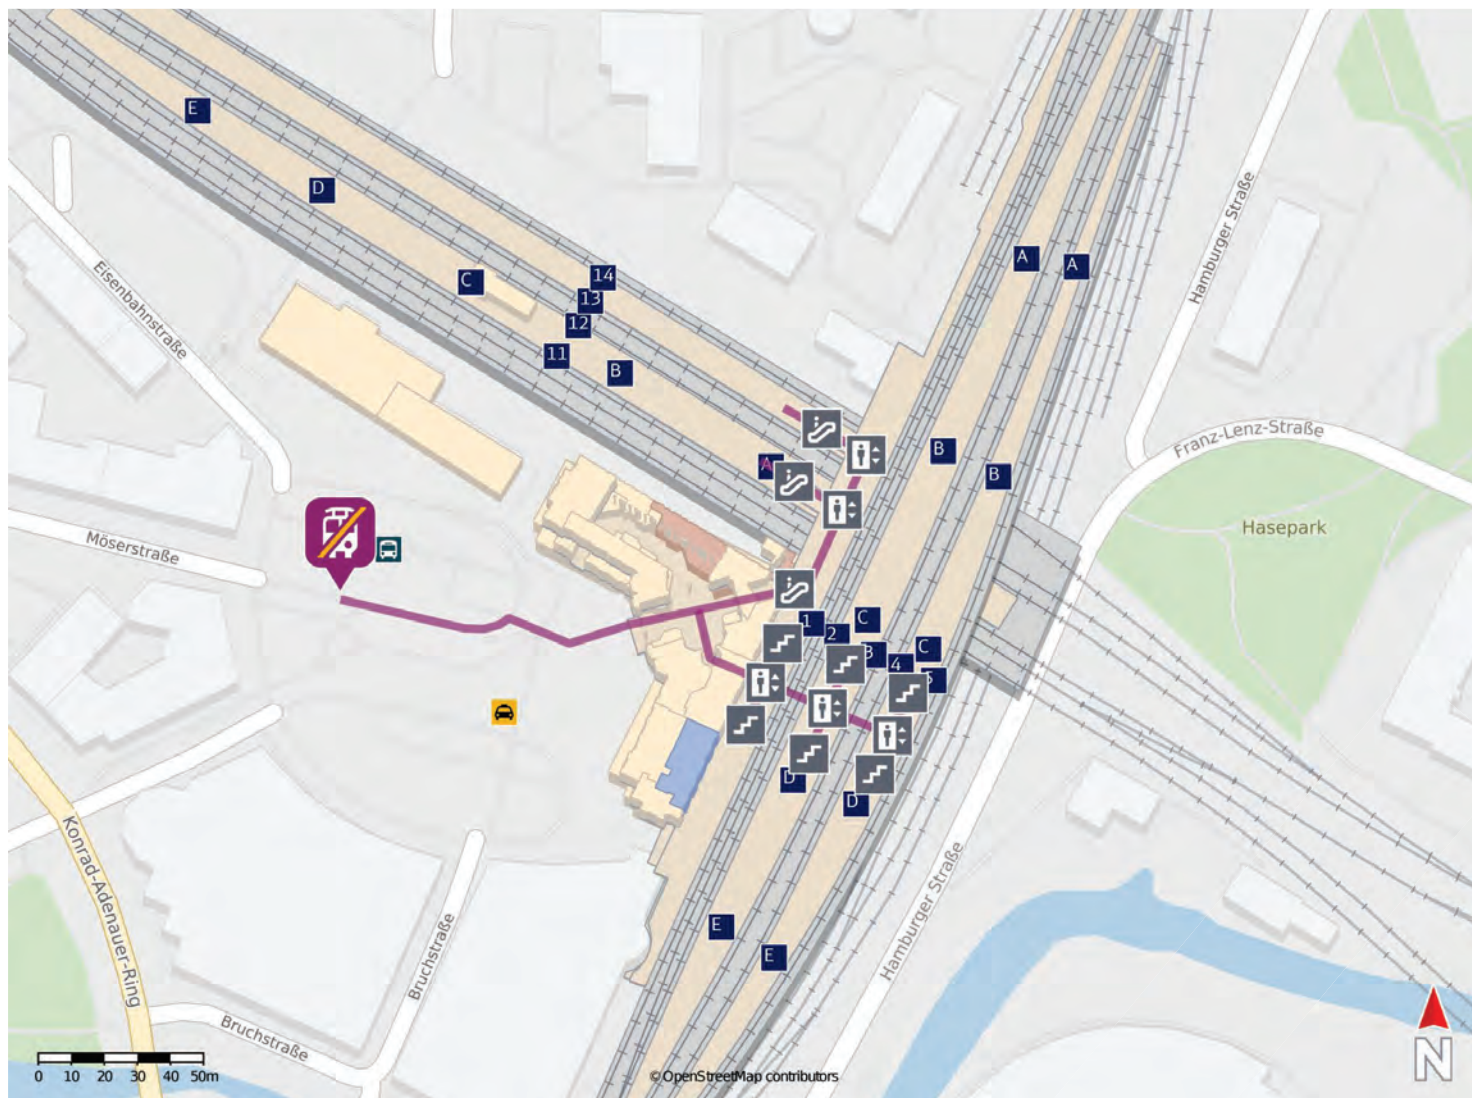

Osnabrück Hbf ▶ Recklinghausen Hbf

Linie		RE 2	BUS	RE 2	BUS
Zugnummer		10234		10248	
Verkehrstage		Di, 3.10.			
Osnabrück Hbf	Haltestelle Bahnhof	ab 20.49	20.49	21.45	21.50
Hasbergen		an 20.54		21.50	
Hasbergen		ab 20.55		21.51	
Natrup-Hagen		an		21.54	
Natrup-Hagen		ab		21.55	
Lengerich (Westf)		an 21.01		21.59	
Lengerich (Westf)		ab 21.01		21.59	
Kattenvenne		an		22.04	
Kattenvenne		ab		22.04	
Ostbevern		an 21.08		22.08	
Ostbevern		ab 21.09		22.09	
Westbevern		an 21.13		22.13	
Westbevern		ab 21.14		22.14	
Münster (Westf) Hbf	Ersatzhaltestelle in der von Steuben Str. (Parkhaus)	an 21.22	21.59	22.22	23.00
Münster (Westf) Hbf		ab 21.25			
Dülmen		an 21.38			
Dülmen		ab 21.39			
Haltern am See		an 21.45			
Haltern am See		ab 21.46			
Recklinghausen Hbf		an 21.54			
nach		Essen			
Ausfall					
Bus					

Münster (Westf) Hbf

Wegbeschreibung Schienenersatzverkehr *

Verlassen Sie den Bahnsteig über die Treppenanlage oder den Aufzug und begeben Sie sich an die Bahnhofstraße. Biegen Sie nach links in diese ein und folgen Sie der Straße bis zur Kreuzung Herwarthstraße und Von-Steuben-Straße. Folgen Sie der Von-Steuben-Straße wenige Meter gradeaus bis zur Ersatzhaltestelle.

*Fahrradmitnahme im Schienenersatzverkehr nur begrenzt, teilweise gar nicht möglich. Bitte informieren Sie sich bei dem von Ihnen genutzten Eisenbahnverkehrsunternehmen. Im QR Code sind die Koordinaten der Ersatzhaltestelle hinterlegt.

— barrierefrei
— nicht barrierefrei

Osnabrück Hbf

Wegbeschreibung Schienenersatzverkehr *

Verlassen Sie den Bahnsteig und begeben Sie sich durch den Haupteingang zum Bahnhofsvorplatz. Die Ersatzhaltestelle befindet sich an Bussteig 2 des Busbahnhofs auf dem Bahnhofsvorplatz.