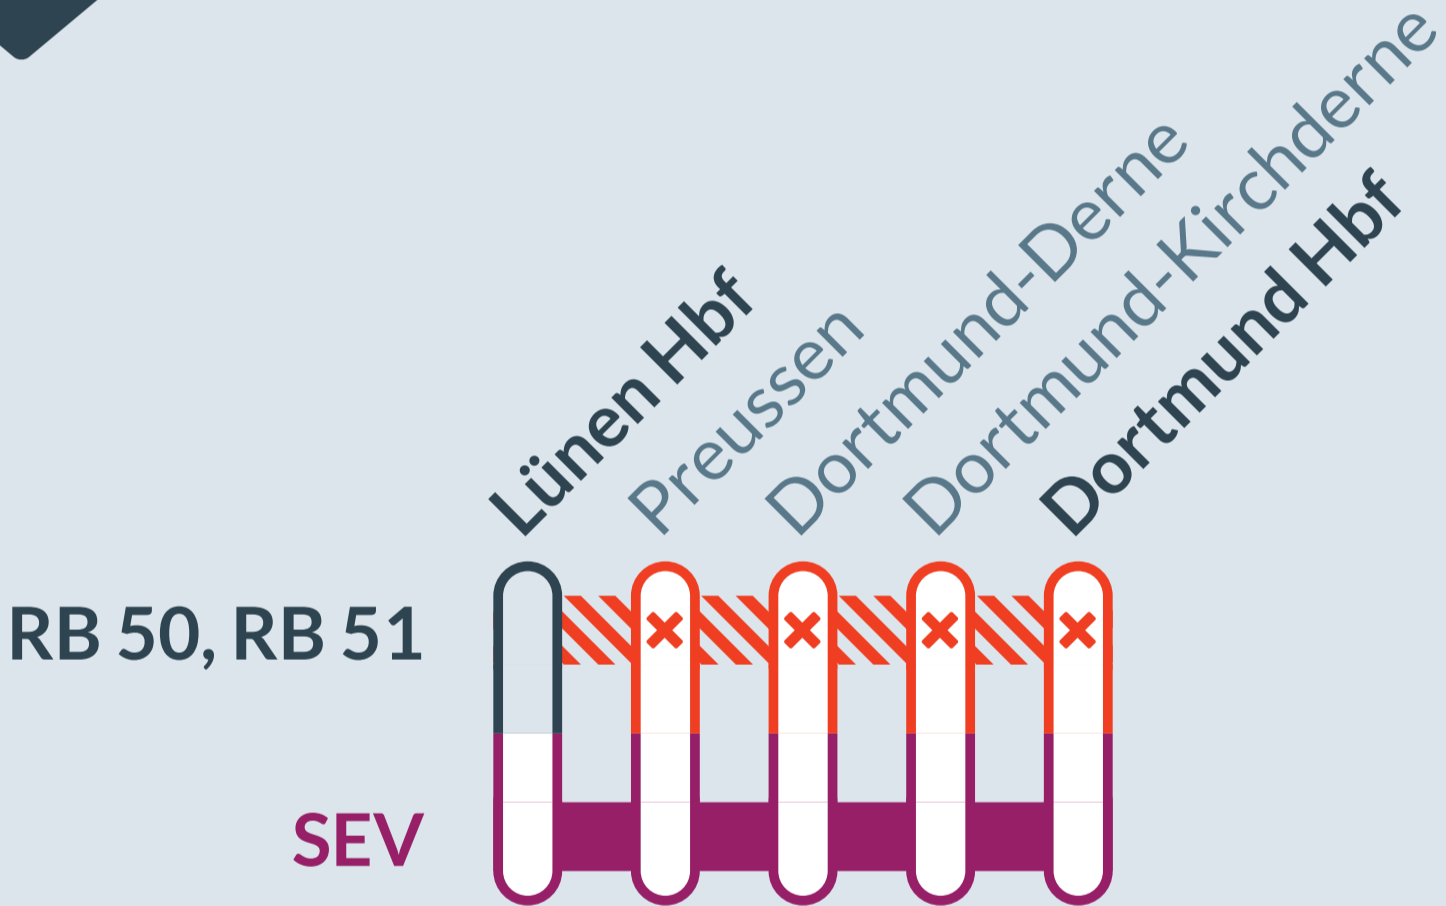

Baustellenbedingte Einschränkung:

RB 50, RB 51

Münster Hbf ↔ Dortmund Hbf (RB 50)

Enschede ↔ Dortmund Hbf (RB 51)

Nächte 29./30.09.2023 bis 09./10.10.2023

jeweils zwischen 20:30 Uhr und 23:59 Uhr

Zugausfälle mit Ersatzverkehr (Busse) zwischen:

Lünen Hbf und Dortmund Hbf

 Ausfall auf der Linie
 Ersatzverkehr mit Bussen (SEV)

 Finden Sie Ihren Ersatzverkehr und Ihre Reisealternativen:

Ersatz Replacement

0202 515 62 515
(Ortstarif)

www.zuginfo.nrw

zuginfo.nrw ist ein Serviceangebot für Kunden im Regionalverkehr in Nordrhein-Westfalen.