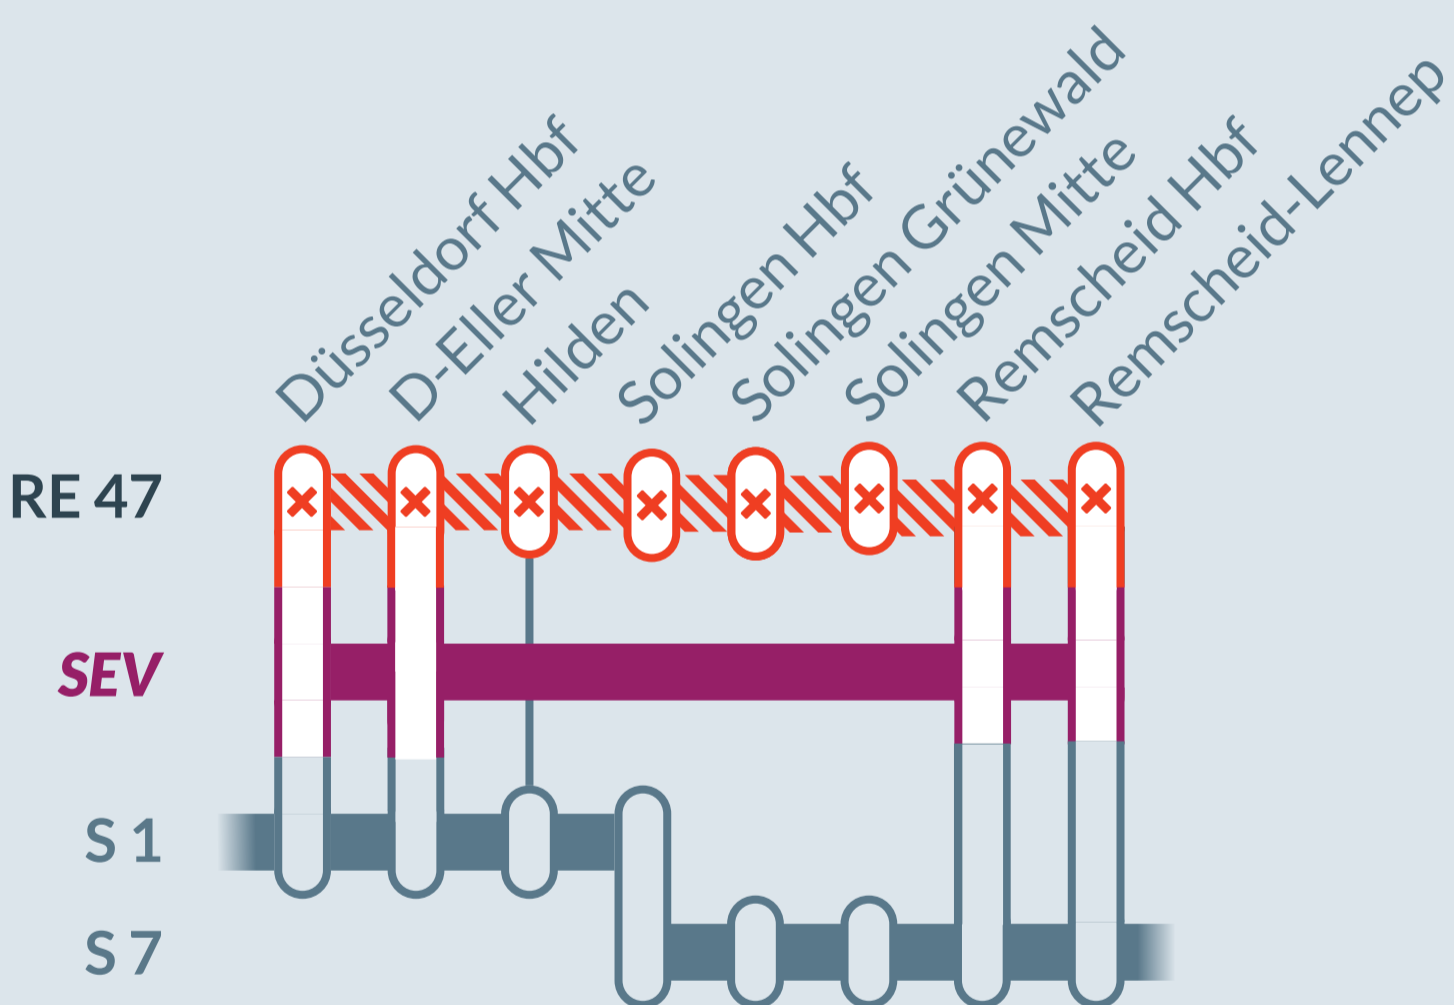

Baustellenbedingte Einschränkung:

RE 47

Düsseldorf Hbf ↔ Remscheid-Lennep

von
07.08.2023
Betriebsbeginn

bis
24.09.2023
Betriebsende

Zugausfall zwischen:
Düsseldorf Hbf und Remscheid-Lennep

Ausfallende Halte

Ersatzverkehr mit Bussen (SEV)

Alternative Linie

Ersatz
Replacement

Finden Sie Ihren
Ersatzverkehr
und Ihre Reise-
alternativen: