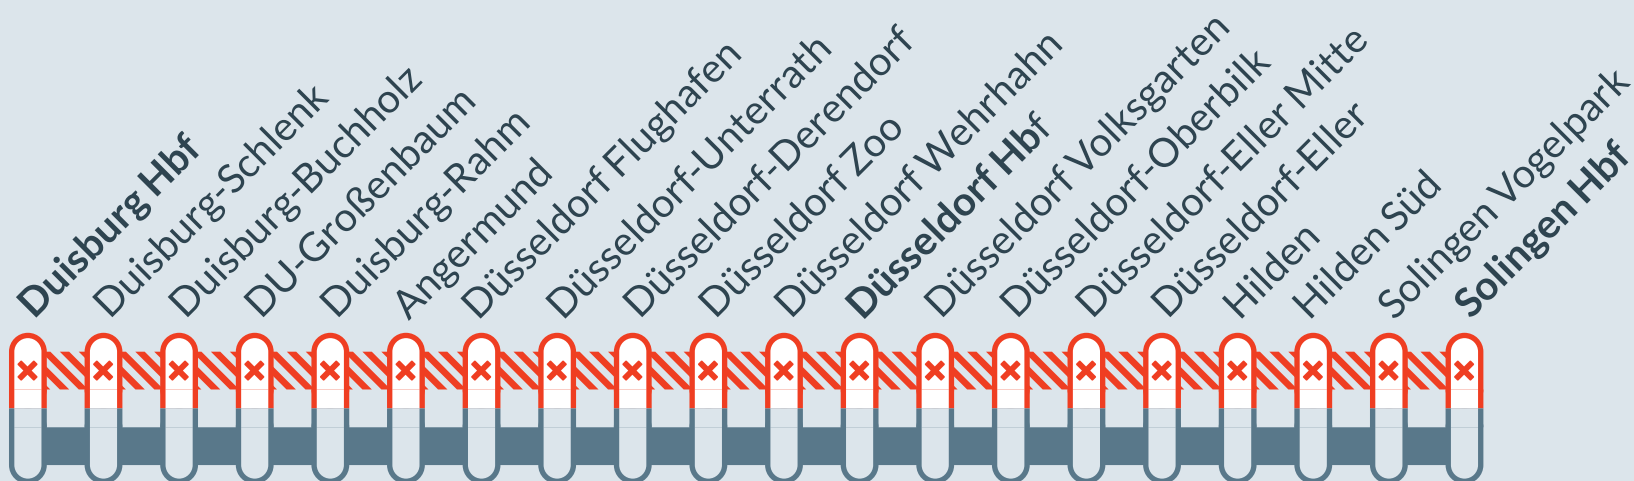

Baustellenbedingte Einschränkung:

S 1

Dortmund Hbf ↔ Solingen Hbf

von
Mo, 31.07.2023
04:00 Uhr

bis
Fr, 22.09.2023
20:00 Uhr

jeweils montags bis freitags 1x pro Stunde Ausfall einer Fahrt
zwischen **Solingen Hbf und Duisburg Hbf**

jeweils montags bis freitags 1x pro Stunde geänderte Fahrzeiten
zwischen **Solingen Hbf und Duisburg Hbf**

S 1 - Mo-Fr
1x pro Stunde
S 1 - täglich
2x pro Stunde

Ausfall auf der Linie
 Alternative Verbindungen