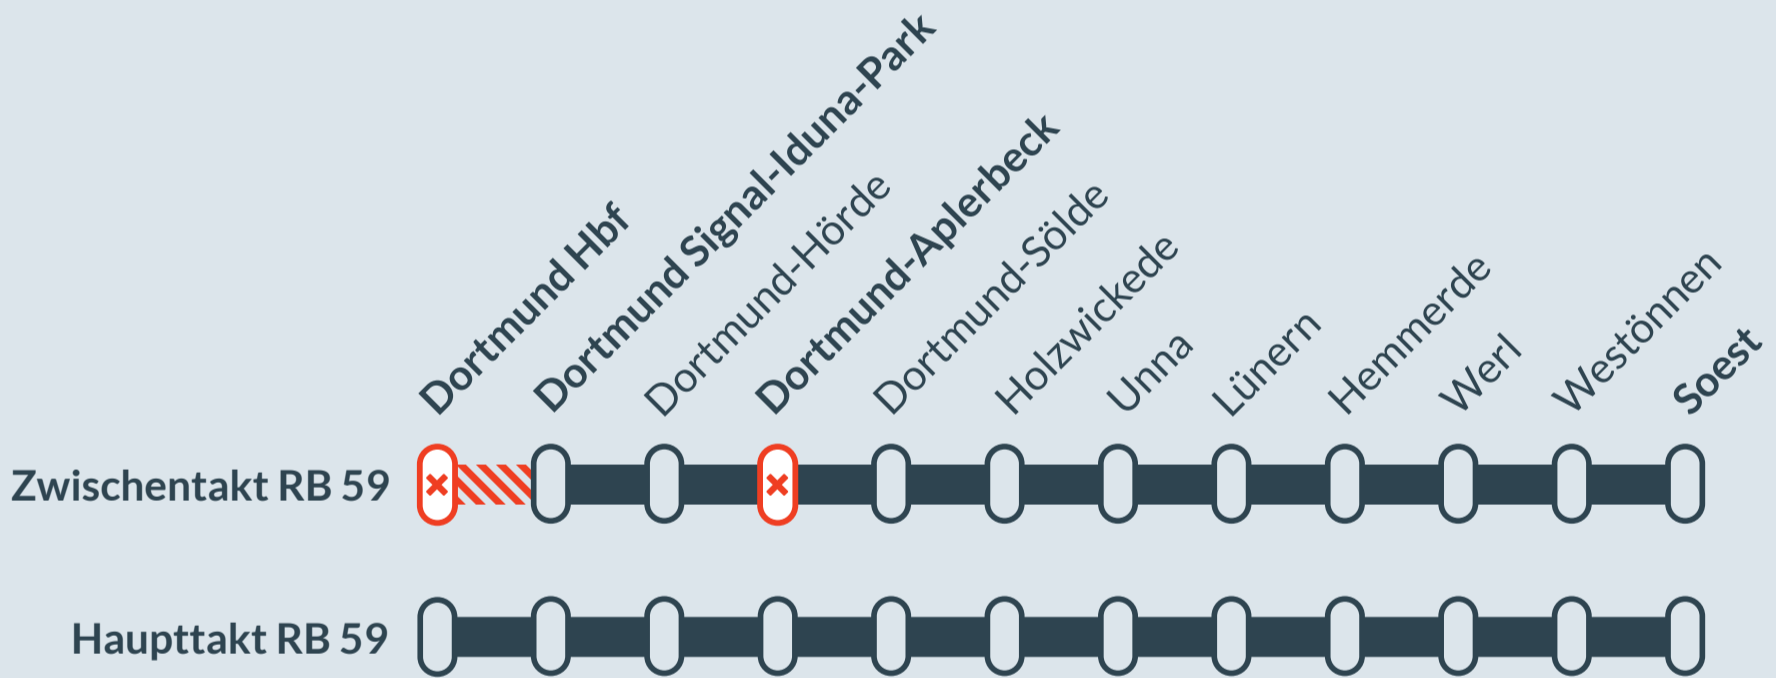

Baustellenbedingte Einschränkung:

RB 59

Dortmund Hbf ↔ Soest

von
Mo, 09.10.2023
04:00 Uhr

bis
Sa, 09.12.2023
23:59 Uhr

Haltausfall des Zwischentakts in:
Dortmund Hbf und Dortmund-Aplerbeck

Ausfall auf der Linie

Finden Sie Ihren Ersatzverkehr und Ihre Reisealternativen:

Ersatz Replacement

☎ 00800 387 622 46 (kostenfrei)
📱 www.zuginfo.nrw

zuginfo.nrw ist ein Serviceangebot für Kunden im Regionalverkehr in Nordrhein-Westfalen.