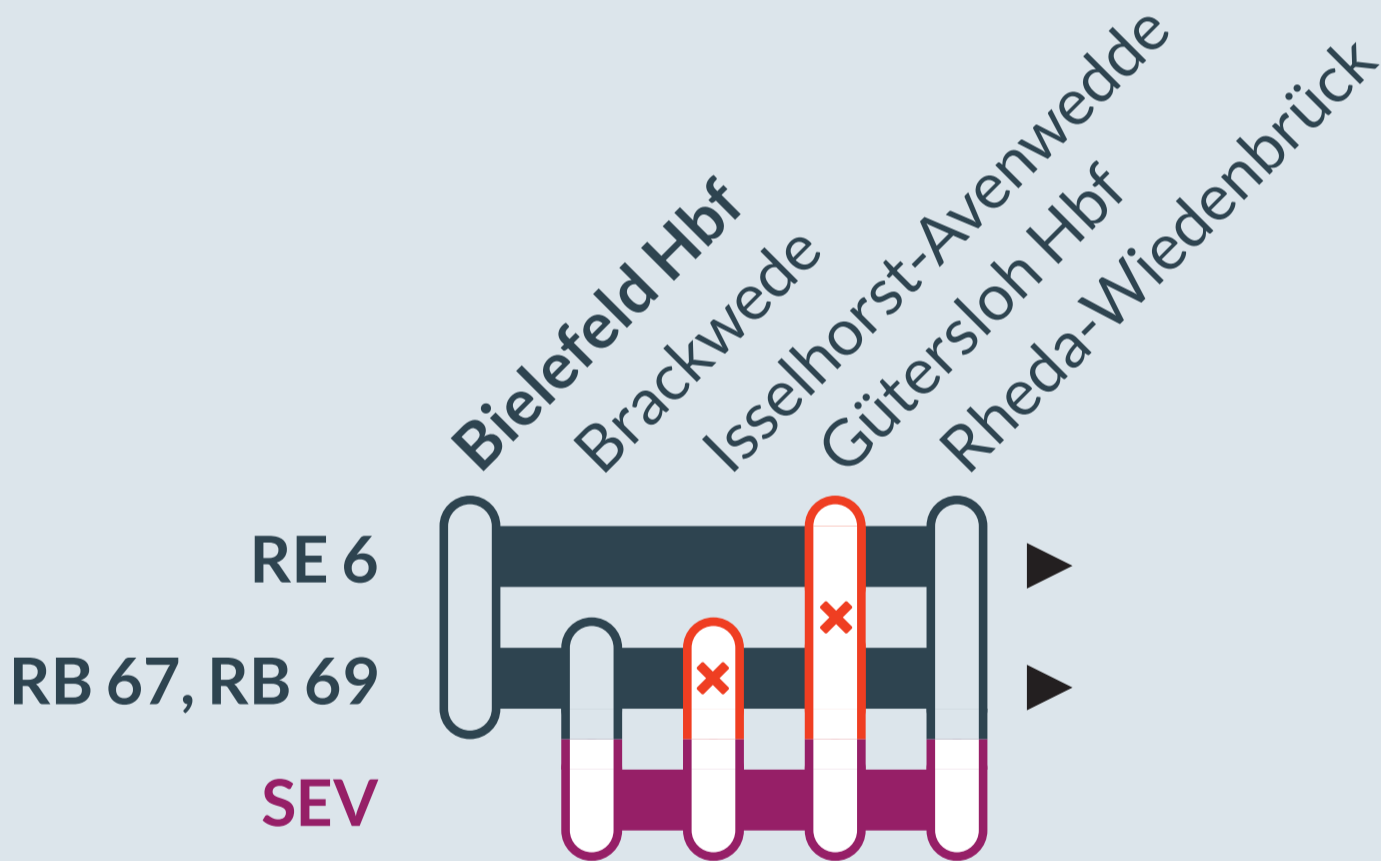

Baustellenbedingte Einschränkung:

RE 6 (RRX), RB 67, RB 69

Minden → Köln/Bonn Flughafen (RE 6 RRX)

Bielefeld Hbf → Münster Hbf (RB 67)

Bielefeld Hbf → Münster Hbf (RB 69)

von
Fr, 24.11.2023
0:00 Uhr

bis
Fr, 08.12.2023
23:59 Uhr

Haltausfälle nur in Fahrtrichtung Hamm / Münster in:
Isselhorst-Avenwedde (für RB 67 und RB 69) und in **Gütersloh Hbf**
(für RE 6 RRX, RB 67 und RB 69)

 Ersatzverkehr mit Bussen (SEV)
 betroffene Linie