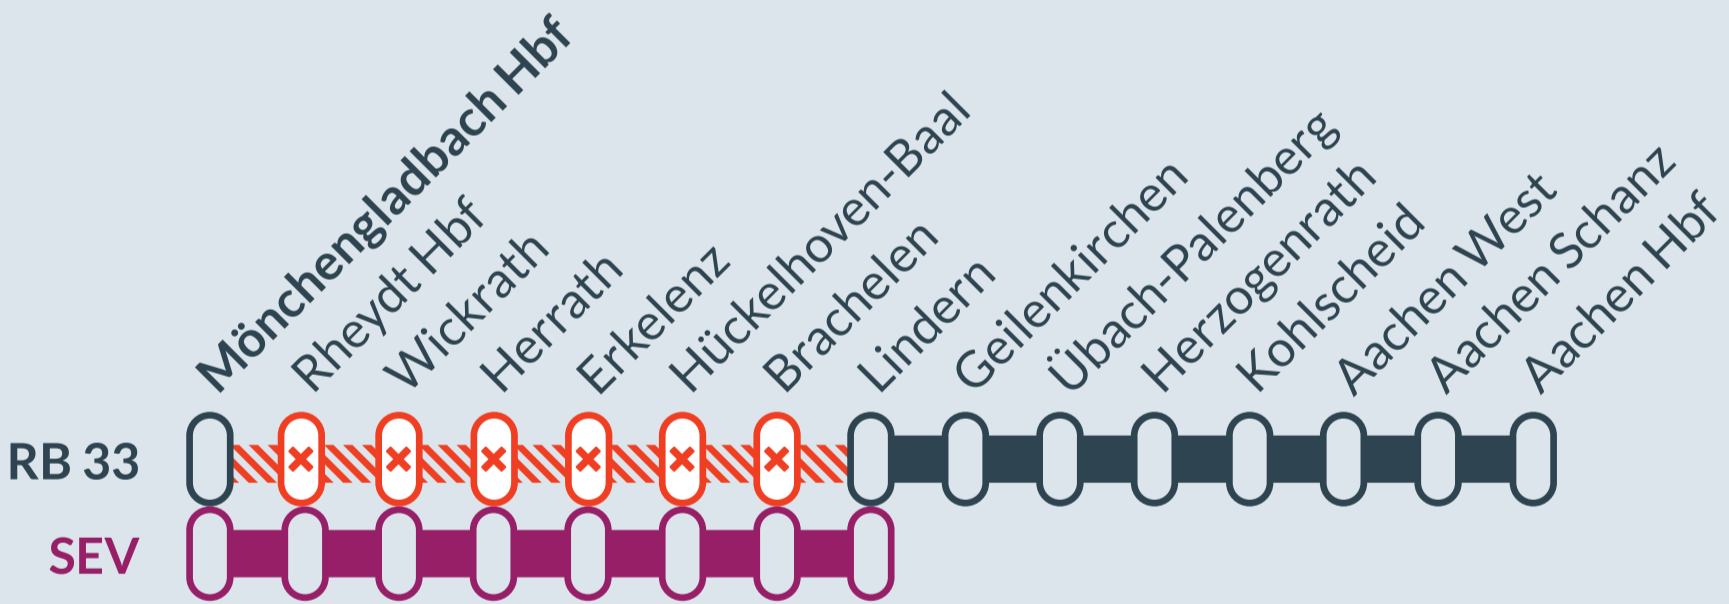

## RB 33

Aachen ↔ Essen

Di, 28.11.2023  
In den Nächten jeweils  
von 21:00 Uhr bis 05:00 Uhr

Sa, 09.12.2023

Leit- und Sicherungstechnikerarbeiten in:  
**Rheydt**

Teilausfälle und Schienenersatzverkehr zwischen:  
**Lindern und Mönchengladbach Hbf**

- Ausfall auf der Linie
- Ersatzverkehr mit Bussen (SEV)
- betroffene Linie

 Finden Sie Ihren Ersatzverkehr und Ihre Reisealternativen:

Ersatz Replacement

☎ 0202 515 62 515  
(Ortstarif)  
📱 [www.zuginfo.nrw](http://www.zuginfo.nrw)