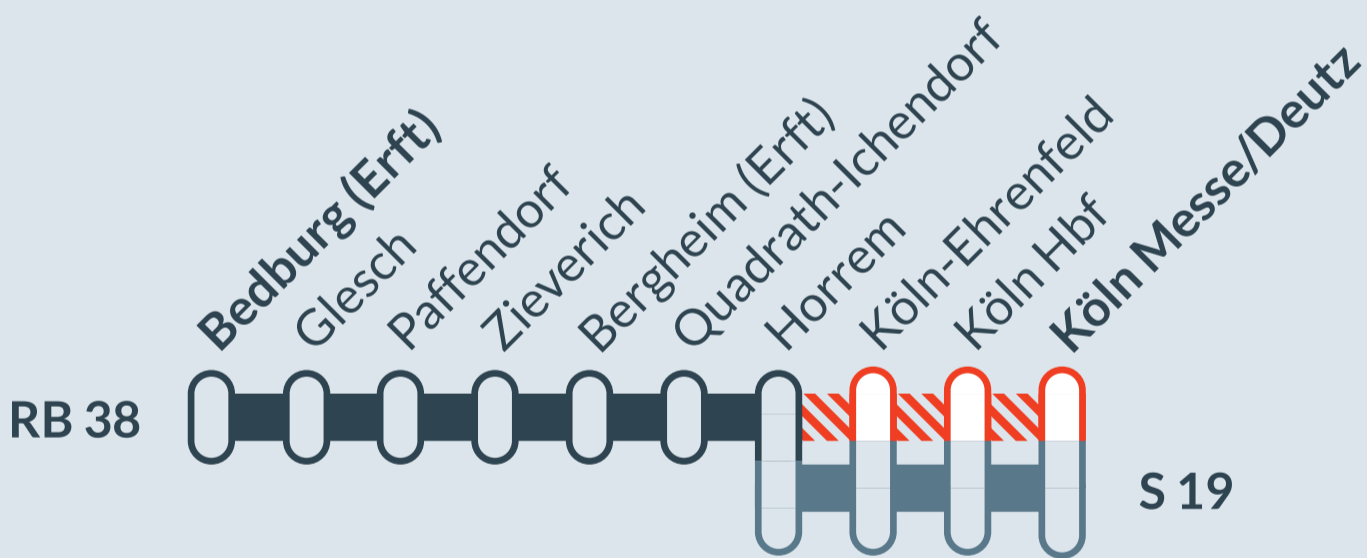

Baustellenbedingte Einschränkung:

RB 38

Köln Messe/Deutz ↔ Bedburg (Erft)

von **Fr, 01.12.2023** bis **Sa, 09.12.2023**
In den Abend-/Nachtstunden
jeweils 21:00 Uhr bis 02:45 Uhr

Leit- und Sicherungstechnikerarbeiten in:
Köln Hbf

Teilausfälle zwischen:
Köln Messe/Deutz und **Horrem**

- Ausfall auf der Linie
- betroffene Linie
- Alternative Verbindungen

Ersatz
Replacement

Finden Sie Ihren
Ersatzverkehr
und Ihre **Reise-**
alternativen: